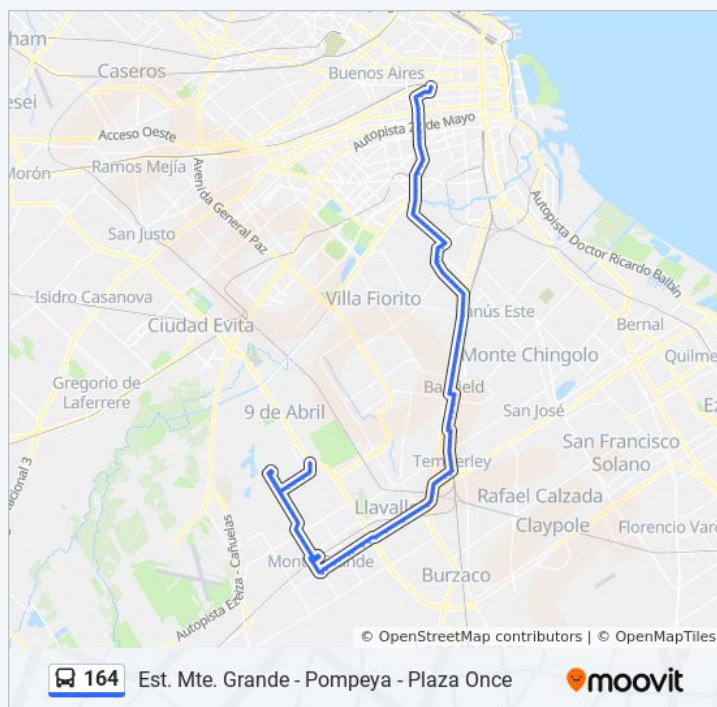

B. Raffo Y Av. Luis Vernet

Av. Luis Vernet Y Coronel Álvaro Barros

Av. Luis Vernet Y Ricardo Rojas

Av. Luis Vernet Y Av. Facundo Zuviría

Bahía San Julián Y Cabo Corrientes

Nuestras Malvinas Y Dean Funes

Nuestras Malvinas, 726

Ruta Nacional 205, 850

Boulevard Buenos Aires Y Jorge Newbery

Boulevard Buenos Aires Y Brig. Gral. Juan M. De Rosas

Boulevard Buenos Aires Y Mendoza

Boulevard Buenos Aires Y Capitán Claudio Rosales

2802-2900 Antártida Argentina

Antártida Argentina, 2712

Ruta Nacional 205, 2314

Av. Antártida Argentina Y Ramon Pareta

Ruta Nacional 205, 1510

Antártida Argentina, 1220

Información de la línea 164 de colectivo

Dirección: Ra - Est. Mte. Grande - Plaza Once (X Boulevard Bs. As.)

Paradas: 105

Duración del viaje: 126 min

Resumen de la línea:

Antártida Argentina, 202

10902-11000 Avenida Hipólito Yrigoyen

25 De Mayo Y Av. Hipólito Yrigoyen

25 De Mayo, 300-346

25 De Mayo, 100-110