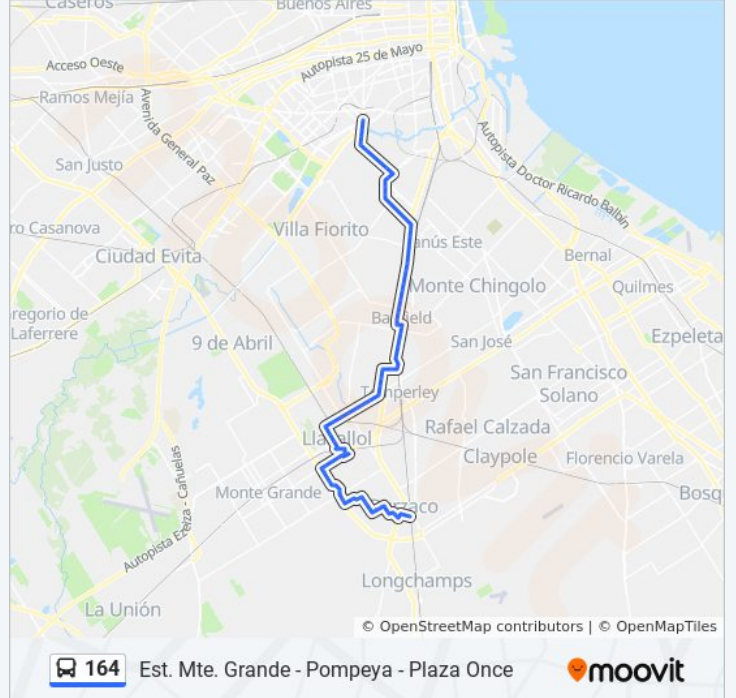

Juan Manuel Prieto, 1355

Juan Manuel Prieto, 1458

Miguel Diomede, 1491

Horario de la línea 164 de colectivo

Rb - Est. Burzaco - Pompeya (X Garibaldi) Horario de ruta:

lunes	4:19 - 20:22
martes	4:16 - 20:21
miércoles	4:16 - 20:21
jueves	4:16 - 20:21
viernes	4:16 - 20:21
sábado	4:19 - 20:22
domingo	4:19 - 20:22

Información de la línea 164 de colectivo

Dirección: Rb - Est. Burzaco - Pompeya (X Garibaldi)

Paradas: 86

Duración del viaje: 94 min

Resumen de la línea:

Pedro Echagüe, 731
Pedro Echagüe, 600
Pedro Echagüe, 521
Pedro Echagüe, 421
Coronel Mariano Echenagucía, 387
Buenos Aires, 397
Enrique Policastro, 2010
Enrique Policastro, 2190
Combatientes De Malvinas, 2307
Retiro, 2295
Carmona, 34
A. Sastre Y Wilde
Mercedes Y Wilde
Bahia Blanca Y Dr. Jorge Melber
Bahía Blanca Y Santos Vega
Bahía Blanca Y German Kurth
Bahía Blanca, 202
Bahia Blanca Y Gibson
2802-2900 Antártida Argentina
Antártida Argentina, 2712
Ruta Nacional 205, 2314
Antártida Argentina, 80
Av. Antártida Argentina Y Ramon Pareta
Charlone, 218
Antártida Argentina, 1699
Aristóbulo De Valle, 562
Macome X Aristóbulo De Valle (Est. Llavallol)
Luzuriaga Y Macome
El Rosedal Y Luzuriaga
Luzuriaga Y Arribeños
José Garibaldi Y Luzuriaga
Néstor De La Peña Y José Garibaldi
La Huella Y José Garibaldi

Presidente Perón Y Ucrania

Doctor José Darragueira Y Presidente Perón

Presidente Perón Y Av. Remedios De Escalada

Senador Francisco Quindimil Y Av. Remedios De Escalada

Av. Sáenz

Sentido: Rb - Pompeya - Est. Burzaco (X Garibaldi)