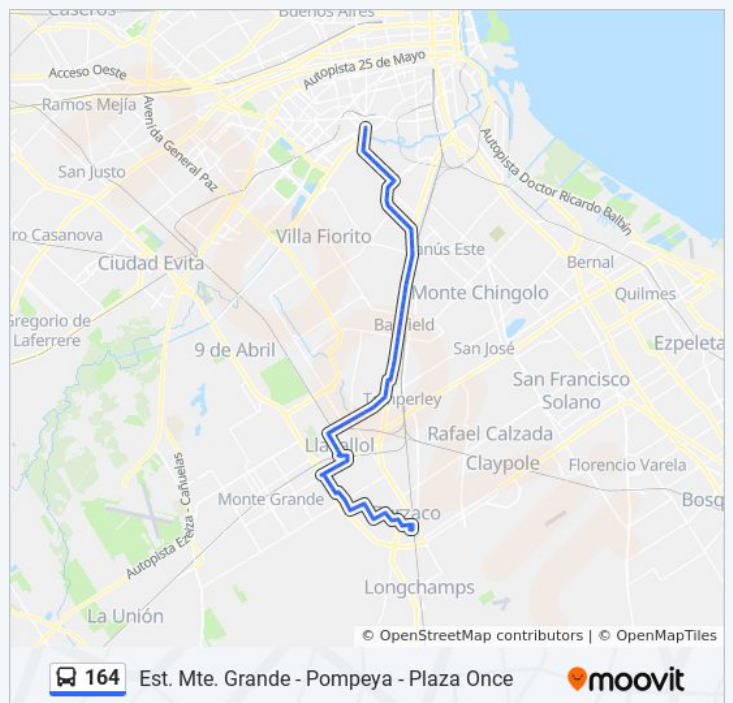

Zuloaga Y Av. Hipólito Yrigoyen

Raúl Scalabrini Ortiz Y Av. Hipólito Yrigoyen

Coronel Beltrán Y Av. Hipólito Yrigoyen

Horario de la línea 164 de colectivo

Rb - Pompeya - Est. Burzaco (X Garibaldi) Horario de ruta:

lunes	5:53 - 21:58
martes	5:42 - 22:16
miércoles	5:42 - 22:16
jueves	5:42 - 22:16
viernes	5:42 - 22:16
sábado	5:53 - 21:58
domingo	5:53 - 21:58

Información de la línea 164 de colectivo

Dirección: Rb - Pompeya - Est. Burzaco (X Garibaldi)

Paradas: 85

Duración del viaje: 96 min

Resumen de la línea:

Piedrabuena Y Av. Hipólito Yrigoyen

Roca Y Av. Hipólito Yrigoyen

Aráoz Y Av. Hipólito Yrigoyen

Hipólito Vieytes Y Av. Hipólito Yrigoyen

Antonio Luis Beruti Y Av. Hipólito Yrigoyen

Av. Hipólito Yrigoyen Y Martín Capello

Juan Larrea Y Av. Hipólito Yrigoyen

Hipólito Yrigoyen, 8481-8499

Av. Hipólito Yrigoyen Y Antonio Sáenz

José I. Gorriti Y Av. Hipólito Yrigoyen

Ruta Nacional 205, 9287