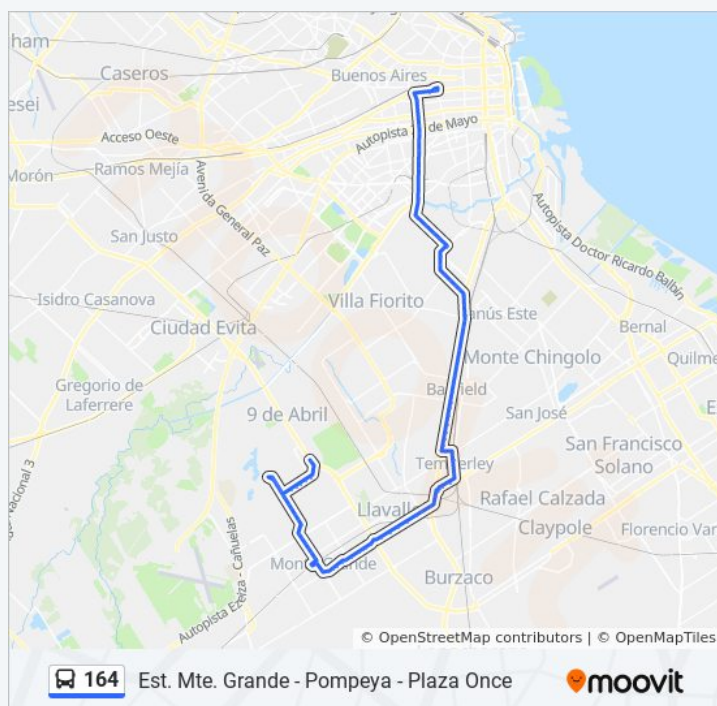

Máximo Paz, 384

Máximo Paz Y Av. Hipólito Yrigoyen

Horario de la línea 164 de colectivo

Ra - Plaza Once - Est. Mte. Grande (X Boulevard Bs. As.) Horario de ruta:

lunes	24 horas
martes	24 horas
miércoles	24 horas
jueves	24 horas
viernes	24 horas
sábado	24 horas
domingo	24 horas

Información de la línea 164 de colectivo

Dirección: Ra - Plaza Once - Est. Mte. Grande (X Boulevard Bs. As.)

Paradas: 104

Duración del viaje: 130 min

Resumen de la línea:

Av. Hipólito Yrigoyen Y Gobernador Carlos Tejedor

Av. Hipólito Yrigoyen Y 25 De Mayo (Est. Lanús)

Carlos Gardel Y Av. Hipólito Yrigoyen

Castro Barros Y Av. Hipólito Yrigoyen

Zuloaga Y Av. Hipólito Yrigoyen

Raúl Scalabrini Ortiz Y Av. Hipólito Yrigoyen

Coronel Beltrán Y Av. Hipólito Yrigoyen