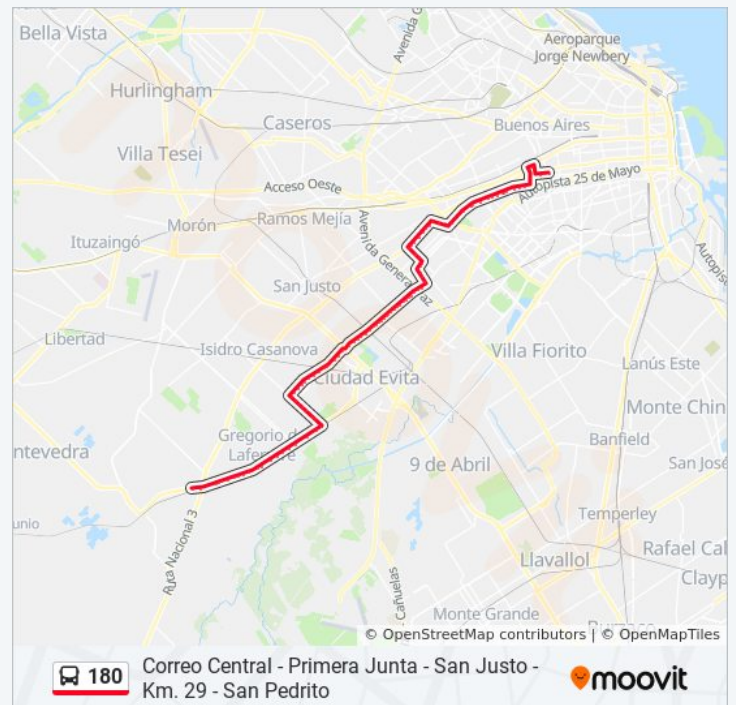

Avenida Crovara Y Colonia

Puerta De Hierro

Estación Justo Villegas

Avenida Crovara Y Cátulo Castillo

viernes	24 horas
sábado	24 horas
domingo	24 horas

Información de la línea 180 de colectivo

Dirección: B: Primera Junta X Alberdi X Laferrere

Paradas: 99

Duración del viaje: 100 min

Resumen de la línea:

Ypf Crovara

Avenida Crovara Y La Quila

Avenida Crovara Y Camino De Cintura

Avenida Crovara Y Fernando Otamendi

Avenida Crovara Y Arieta