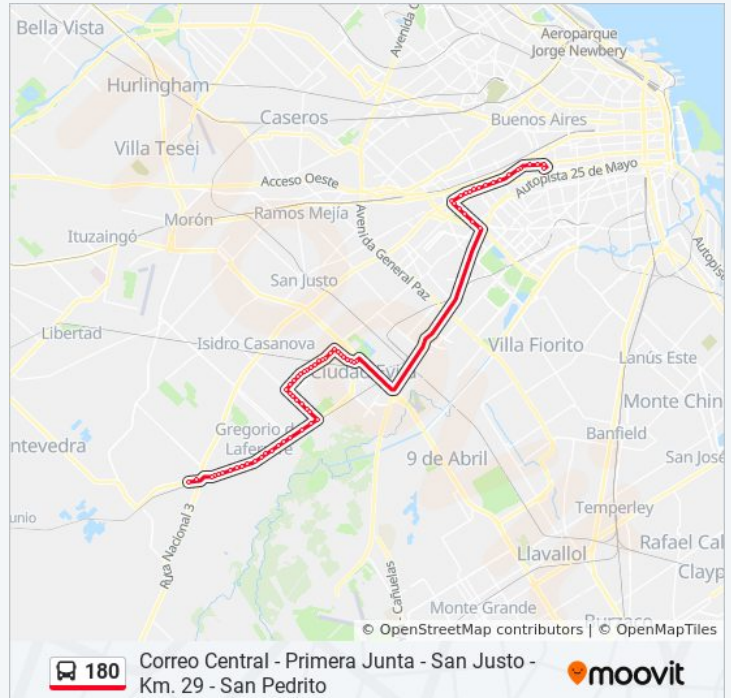

Paradas: 68

Duración del viaje: 83 min

Resumen de la línea:

Avenida Crovara Y Rucci

Avenida Crovara Y Madrid

Avenida Crovara Y Espinosa

Avenida Crovara Y Constantinopla

Avenida Crovara Y Avenida Cristianía