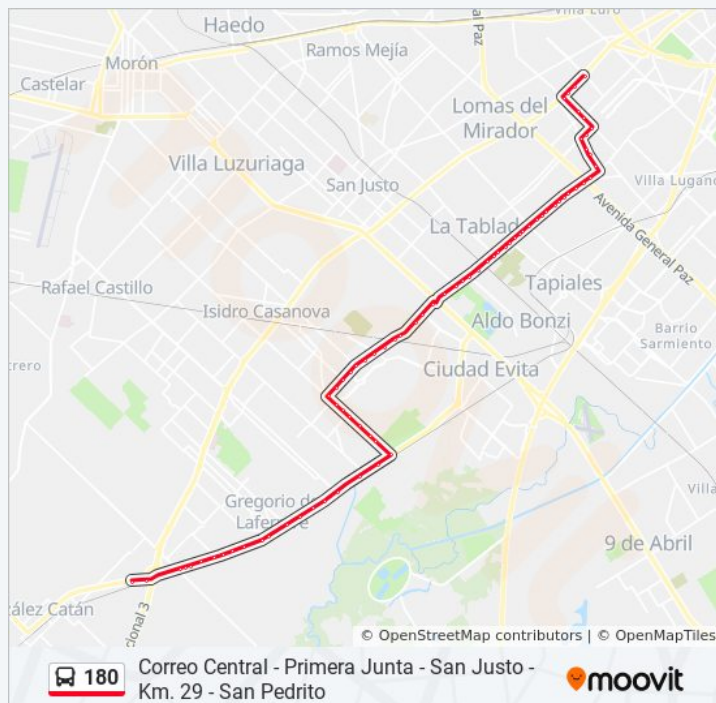

Información de la línea 180 de colectivo

Dirección: E: Larrazábal X Laferrere

Paradas: 75

Duración del viaje: 66 min

Resumen de la línea:

Avenida Crovara Y Constantinopla

Avenida Crovara Y Espinosa

Avenida Crovara Y Madrid