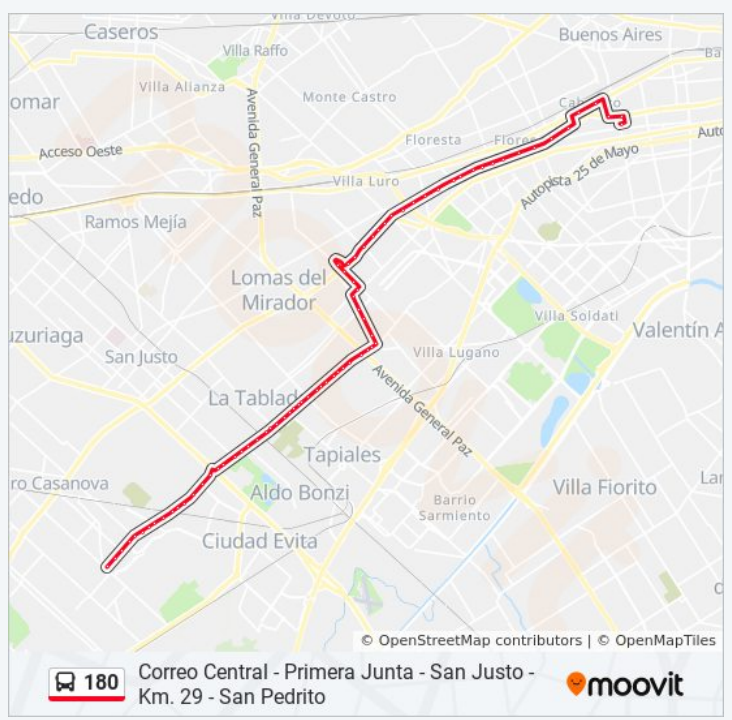

viernes	17:00 - 20:00
sábado	Sin Servicio
domingo	Sin Servicio

Información de la línea 180 de colectivo

Dirección: G: Crovara Y Cristianía

Paradas: 75

Duración del viaje: 80 min

Resumen de la línea:

- (Primera Junta (1 - 2 - 180)
- Av. Rivadavia, 5677
- Av. Juan Bautista Alberdi Y Puan
- Av. Juan Bautista Alberdi Y Curapaligüe
- Camacuá Y Av. Juan Bautista Alberdi
- Avenida Juan Bautista Alberdi, 2365
- Av. Juan Bautista Alberdi Y Culpina
- Av. San Pedrito Y Av. Juan Bautista Alberdi
- José Martí Y Av. Juan Bautista Alberdi
- Pergamino Y Av. Juan Bautista Alberdi
- Baradero Y Av. Juan Bautista Alberdi
- Mariano Acosta Y Av. Juan Bautista Alberdi
- Diputado Osvaldo Benedetti Y Av. Juan Bautista Alberdi
- Avenida Olivera Y Av. Juan Bautista Alberdi
- Dr. Florentino Ameghino Y Av. Juan Bautista Alberdi
- White Y Av. Juan Bautista Alberdi
- Avenida Juan Bautista Alberdi, 4883
- Avenida Juan Bautista Alberdi, 5049
- Corvalán Y Avenida Juan Bautista Alberdi
- Miralla Y Av. Juan Bautista Alberdi
- Avenida Larrazábal Y Avenida Juan Bautista Alberdi
- Avenida Juan Bautista Alberdi, 6067
- Cafayate Y Av. Juan Bautista Alberdi
- Avenida Lisandro De La Torre, 1689
- Av. Lisandro De La Torre Y Bragado
- Avenida Lisandro De La Torre, 2089
- Av. Directorio Y Timoteo Gordillo
- Avenida Coronel Cárdenas, 2322
- Av. Coronel Cárdenas Y Av. De Los Corrales
- Av. Coronel Cárdenas Y San Pedro
- Avenida Coronel Cárdenas, 2995