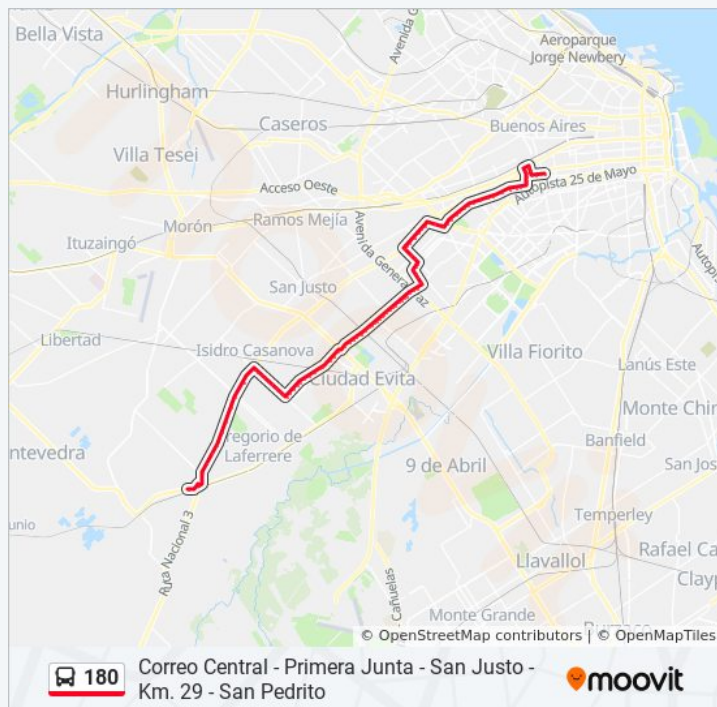

Paradas: 100

Duración del viaje: 100 min

Resumen de la línea:

Puerta De Hierro

Estación Justo Villegas

Avenida Crovara Y Cátulo Castillo

Ypf Crovara

Avenida Crovara Y La Quila