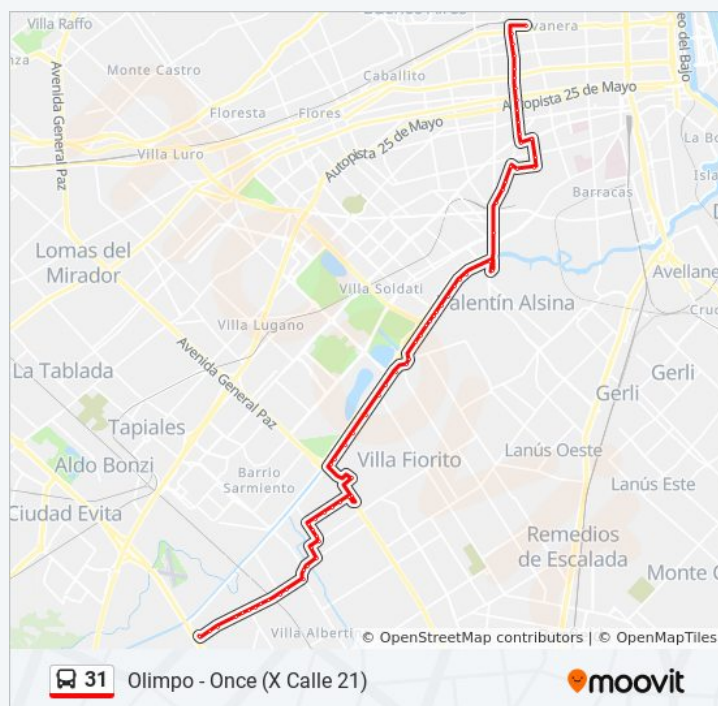

Barrio Sadop

Rivera Sur 2600

De La Rivera Sur - Carlos Pellegrini, 2614

Duración del viaje: 73 min

Resumen de la línea:

De La Rivera Sur - Carlos Pellegrini, 2516

Carlos Pellegrini, 2410

De La Rivera Sur - Carlos Pellegrini, 2322