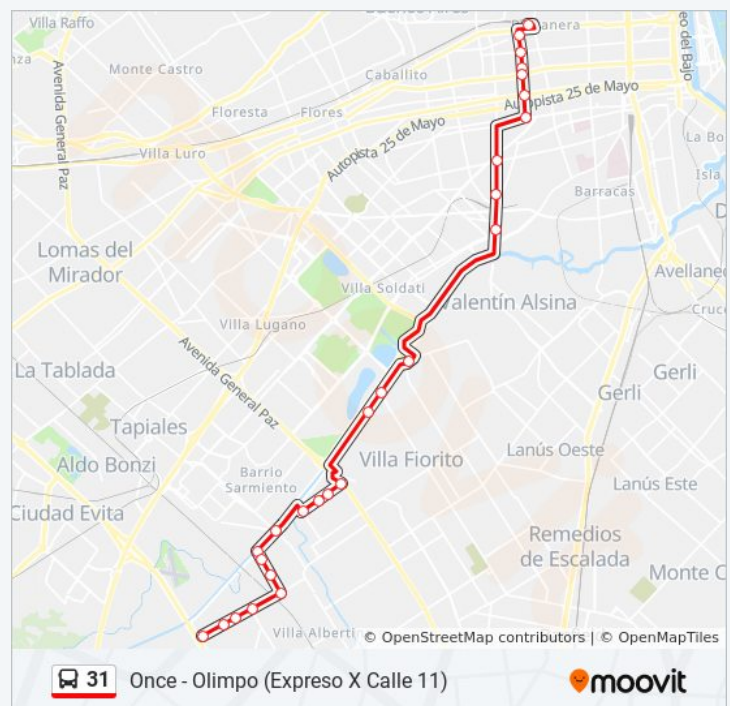

Sentido: Once - Olimpo (Expreso X Calle 11)

26 paradas

[VER HORARIO DE LA LÍNEA](#)

Plaza Once

Urquiza E Hipólito Yrigoyen (31 - 32 - 75)

Urquiza Y Avenida Belgrano (31 - 41)

Hospital Ramos Mejía (31 - 32 - 41)

Urquiza Y Avenida Independencia

Urquiza Y Avenida San Juan (31 - 32)

Urquiza Y Avenida Juan De Garay

Avenida Boedo, 2099

Avenida Sáenz, 577

Av. Sáenz

Carlos Pellegrini, 3240

De La Rivera Sur - Carlos Pellegrini, 4436

Larrazabal

La Noria

Azamor, 1889

Azamor, 1994

Azamor, 2500

Camino De La Ribera Sur Y Gral. Mayer

Camino De La Ribera Sur, 876

Isaac Newton, 4914

Isaac Newton, 4516

Isaac Newton Y Epecuén

Avenida Olimpo, 1752

Avenida Olimpo, 2150

Avenida Brigadier General Juan Manuel De Rosas, 2274

Avenida Olimpo Y Grecia

Horario de la línea 31 de colectivo

Once - Olimpo (Expreso X Calle 11) Horario de ruta:

lunes	Sin Servicio
martes	6:00 - 21:50
miércoles	6:00 - 21:50
jueves	6:00 - 21:50
viernes	6:00 - 21:50
sábado	Sin Servicio
domingo	Sin Servicio

Información de la línea 31 de colectivo

Dirección: Once - Olimpo (Expreso X Calle 11)

Paradas: 26

Duración del viaje: 51 min

Resumen de la línea:

Sentido: Once - Olimpo (Expreso X Calle 21)

30 paradas

[VER HORARIO DE LA LÍNEA](#)

Horario de la línea 31 de colectivo

Once - Olimpo (Expreso X Calle 21) Horario de ruta: