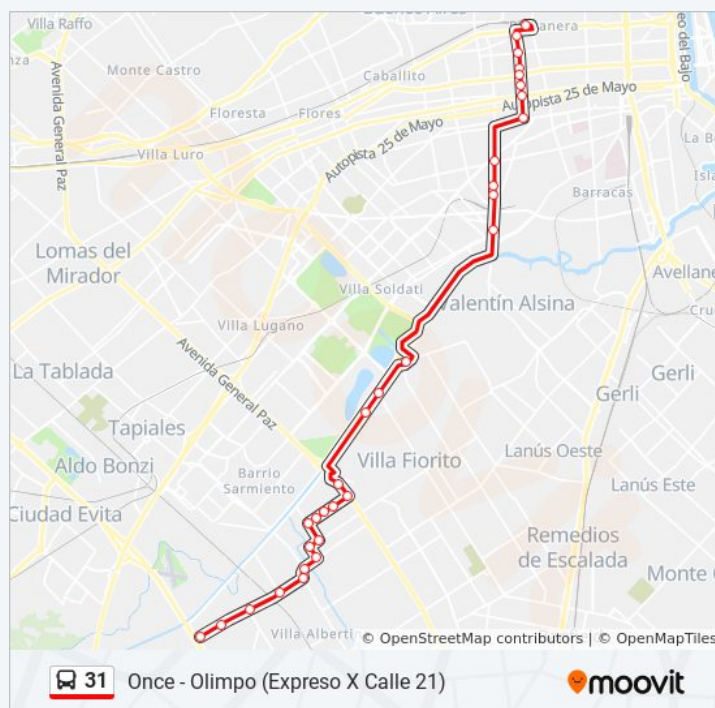

Plaza Once

Urquiza E Hipólito Yrigoyen (31 - 32 - 75)

Urquiza Y Avenida Belgrano (31 - 41)

Hospital Ramos Mejía (31 - 32 - 41)

Urquiza Y Avenida Independencia

Urquiza Y Carlos Calvo (31 - 32 - 75)

Urquiza Y Avenida San Juan (31 - 32)

Urquiza Y Avenida Juan De Garay

Avenida Boedo, 2099

Avenida Sáenz Y Ferreyra (31 - 32)

Avenida Sáenz, 577

Av. Sáenz

Carlos Pellegrini, 3240

De La Rivera Sur - Carlos Pellegrini, 4436

Larrazabal

La Noria

Baradero, 1506

Baradero, 1874

Baradero, 1977

Baradero, 2191

Baradero, 2385

Recondo, 2411

Recondo, 2582

Quesada, 2690

Intendente Tavano, 4234

Homero, 4002

Epecuén, 795

Avenida Olimpo, 1752

Avenida Brigadier General Juan Manuel De Rosas, 2274

Avenida Olimpo Y Grecia

lunes	Sin Servicio
martes	6:10 - 22:10
miércoles	6:10 - 22:10
jueves	6:10 - 22:10
viernes	6:10 - 22:10
sábado	Sin Servicio
domingo	Sin Servicio

Información de la línea 31 de colectivo

Dirección: Once - Olimpo (Expreso X Calle 21)

Paradas: 30

Duración del viaje: 54 min

Resumen de la línea: