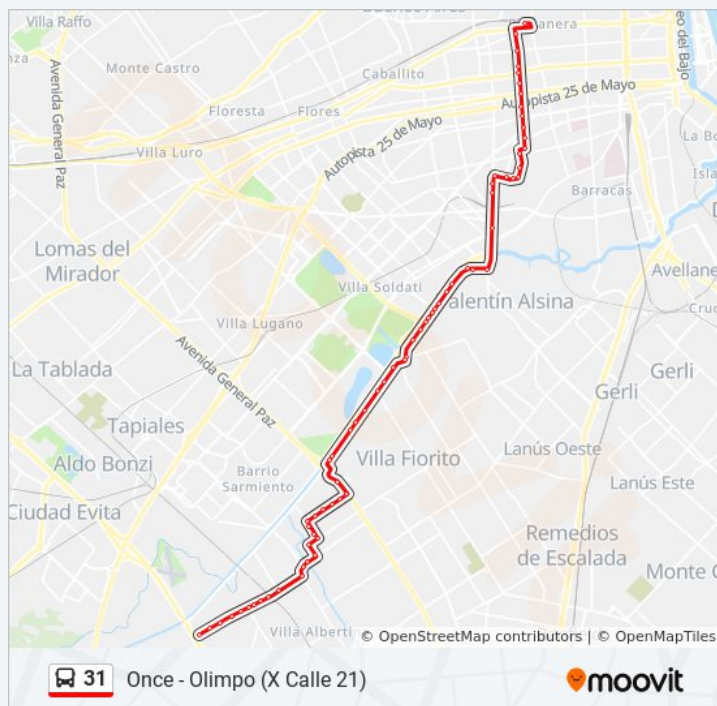

lunes	24 horas
martes	24 horas
miércoles	24 horas
jueves	24 horas
viernes	24 horas
sábado	24 horas
domingo	24 horas

Información de la línea 31 de colectivo

Dirección: Once - Olimpo (X Calle 21)

Paradas: 68

Duración del viaje: 67 min

Resumen de la línea:

Gobernador General Juan José Viamonte, 2150

Carlos Pellegrini, 2319

De La Rivera Sur - Carlos Pellegrini, 2391

Manuel Maza, 4188

Emilio Castro, 4185

De La Rivera Sur - Carlos Pellegrini, 2674