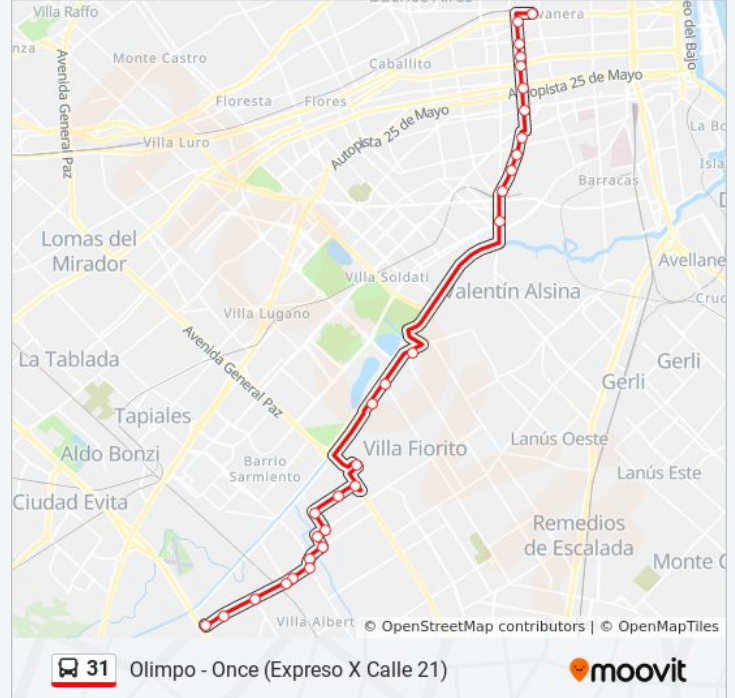

Paradas: 29

Duración del viaje: 52 min

Resumen de la línea:

Avenida Sáenz, 1166

Avenida Almagro, 826

Av. Almagro Y Achala

Uspallata, 3480

Sánchez De Loria Y Catulo Castillo

24 De Noviembre, 1549

24 De Noviembre, 1220

24 De Noviembre, 802

Hospital Ramos Mejía

Avenida Belgrano, 3200

Av. Rivadavia Y 24 De Noviembre

Plaza Once

Sentido: Olimpo - Once (X Calle 11)

68 paradas

[VER HORARIO DE LA LÍNEA](#)

Grecia, 7654

Avenida Olimpo, 1862

Avenida Brigadier General Juan Manuel De Rosas, 4117

Avenida Olimpo, 2019

1800-1848 Avenida Brig. General Juan Manuel De Rosas

Avenida Brigadier General Juan Manuel De Rosas, 1730