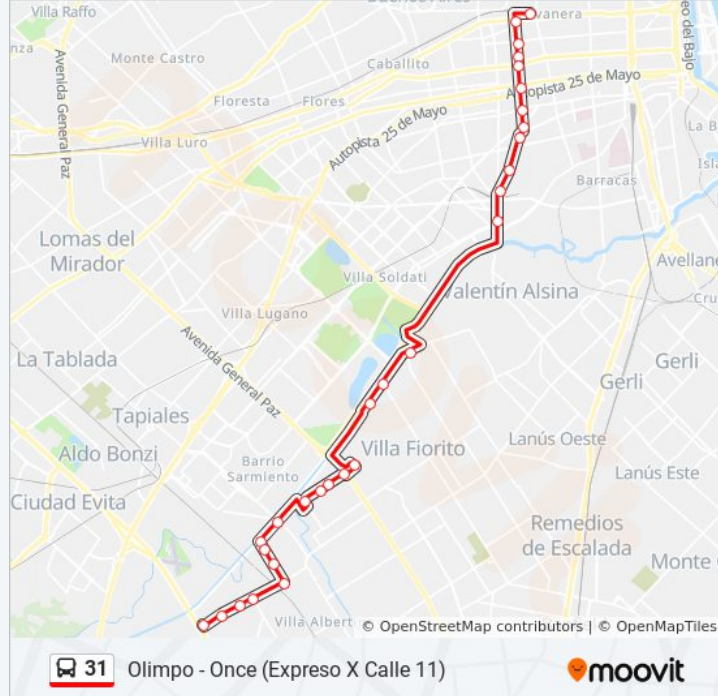

Información de la línea 31 de colectivo

Dirección: Olimpo - Once (Expreso X Calle 11)

Paradas: 29

Duración del viaje: 55 min

Resumen de la línea:

Avenida Almagro, 826

Av. Almagro Y Achala

Sánchez De Loria Y Catulo Castillo

24 De Noviembre, 1926

24 De Noviembre, 1549

24 De Noviembre, 1220

24 De Noviembre, 802

Hospital Ramos Mejía

24 De Noviembre, 430

Av. Rivadavia Y 24 De Noviembre

Plaza Once