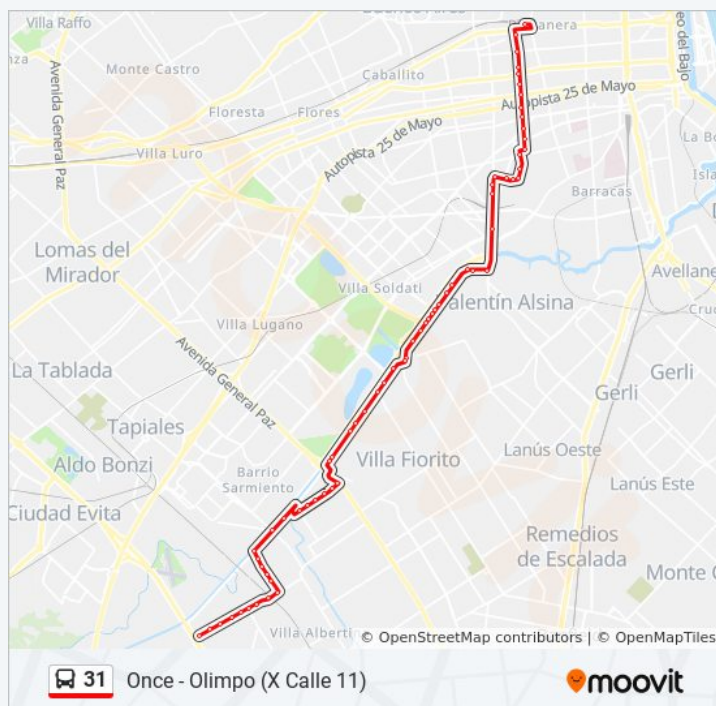

Dirección: Once - Olimpo (X Calle 11)

Paradas: 65

Duración del viaje: 68 min

Resumen de la línea:

Emilio Castro, 4185

De La Rivera Sur - Carlos Pellegrini, 2674

Carlos Pellegrini, 2938

Coronel Osorio, 3194