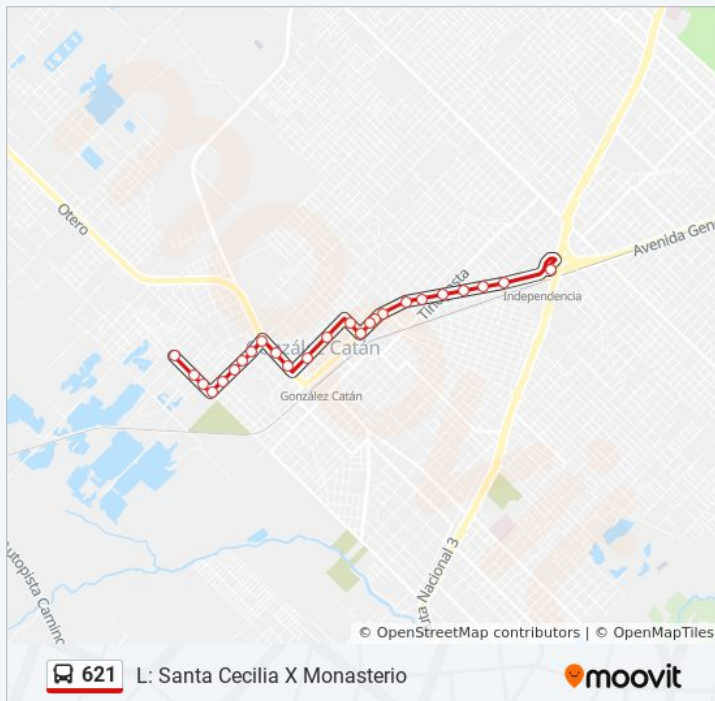

Avenida Senguel Y Arrotea

Avenida Senguel Y Arredondo

Avenida Senguel Y Llorente

Avenida Senguel Y Bariloche

Bariloche Y Juan B. Justo

Juan B. Justo Y Conde

Maestra Concepción Valle Y Cepeda

Maestra Concepción Valle Y José Equiza

Avenida Lasalle Y Coronel Melián

Avenida Lasalle Y General Pacheco

Coronel Monasterio Y Avenida Lasalle

Coronel Monasterio Y Mariano Acosta

Coronel Monasterio Y Bernabe

Coronel Monasterio Y Leopardi

Coronel Monasterio Y Bustos

Coronel Monasterio Y Domingo Scarlatti

Domingo Scarlatti Y Mar Chiquita

Domingo Scarlatti E Italia

Domingo Scarlatti Y Las Rosas

Sentido: M: Catán - Km 28 X El Talita

30 paradas

[VER HORARIO DE LA LÍNEA](#)

Terminal 621

José León Larre Y Castañares

José León Larre Y Juan Pío Gana

Icalma Y Barrientos

Bariloche Y Juan B. Justo

Urdineta Y Barrientos

Barrientos Y Olivieri

Barrientos Y La Bastilla

La Bastilla Y Balboa

La Bastilla Y Baez

Información de la línea 621 de colectivo

Dirección: L: Santa Cecilia X Monasterio

Paradas: 24

Duración del viaje: 19 min

Resumen de la línea:

Horario de la línea 621 de colectivo

M: Catán - Km 28 X El Talita Horario de ruta:

lunes	4:20 - 22:00
martes	4:20 - 22:00
miércoles	4:20 - 22:00
jueves	4:20 - 22:00
viernes	4:20 - 22:00
sábado	Sin Servicio
domingo	Sin Servicio

Información de la línea 621 de colectivo

Dirección: M: Catán - Km 28 X El Talita

Paradas: 30

Duración del viaje: 20 min

Resumen de la línea: