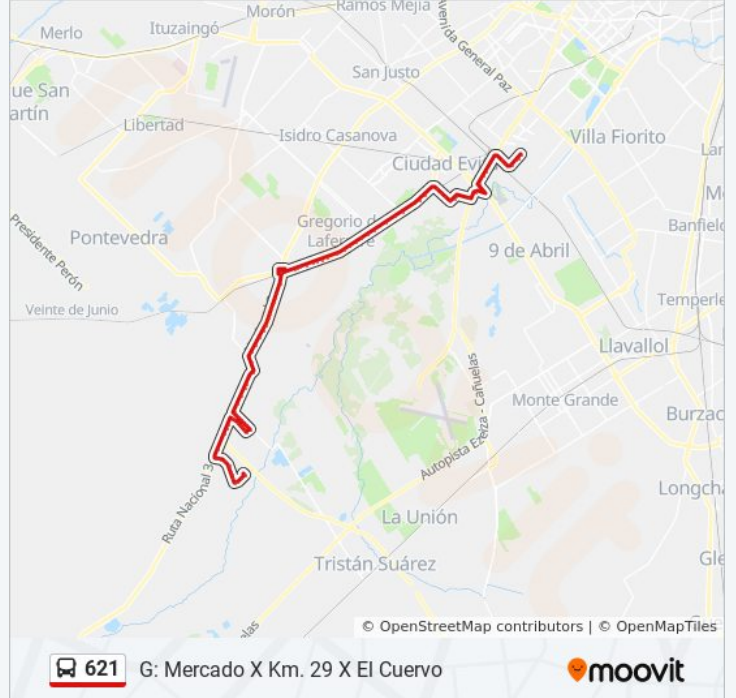

Información de la línea 621 de colectivo

Dirección: G: Mercado X Km. 29 X El Cuervo

Paradas: 90

Duración del viaje: 98 min

Resumen de la línea:

Avenida Juan Manuel De Rosas Y Warnes
Avenida Juan Manuel De Rosas Y Tonelero
Avenida Juan Manuel De Rosas Y Bynnon
California Y Avenida Juan Manuel De Rosas
California Y Dungeness
California Y Santiago Del Estero
California Y Juan Manzanares
Rotonda Foresta
California Y Colastiné
California Y Concordia
Concordia Y Agustín Molina
Agustín Molina Y Colorado
Agustín Molina Y Juan Manzanares
Agustín Molina Y Santiago Del Estero
Agustín Molina Y Vicente Dupuy
Agustín Molina Y Alejandro Danel
Avenida Juan Manuel De Rosas Y Coraceros
Avenida Juan Manuel De Rosas Y Uriarte
Avenida Juan Manuel De Rosas Y Curumalal
Avenida Juan Manuel De Rosas Y Comercio
(Km. 35)
Avenida Juan Manuel De Rosas Y San Luis
Parada Ipacarai
Avenida Juan Manuel De Rosas Y Luradi
Avenida Juan Manuel De Rosas Y Leopardi
Delegación Municipal (96 - 218 - 382 - 620 - 621 -
622)
Avenida Juan Manuel De Rosas Y Simón Pérez
Avenida Juan Manuel De Rosas Y Puerto
Argentino (Playón 86)
Cementerio Los Ceibos
Avenida Juan Manuel De Rosas Y Barrientos
Avenida Juan Manuel De Rosas Y Ballivián
Avenida Juan Manuel De Rosas Y Matienzo