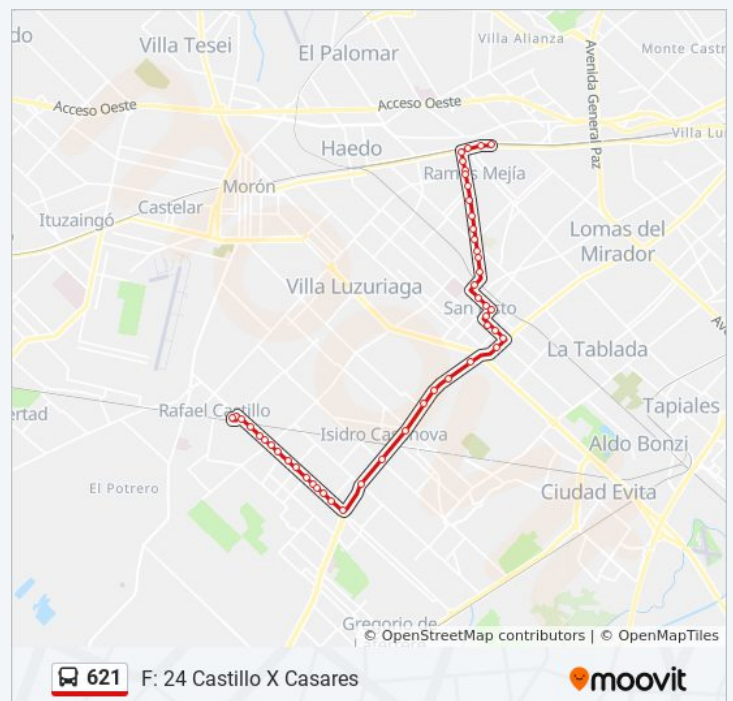

Información de la línea 621 de colectivo

Dirección: F: 24 Castillo X Casares

Paradas: 47

Duración del viaje: 51 min

Resumen de la línea:

620 - 621)

Almafuerte Y José Indart

Almafuerte Y Paraguay