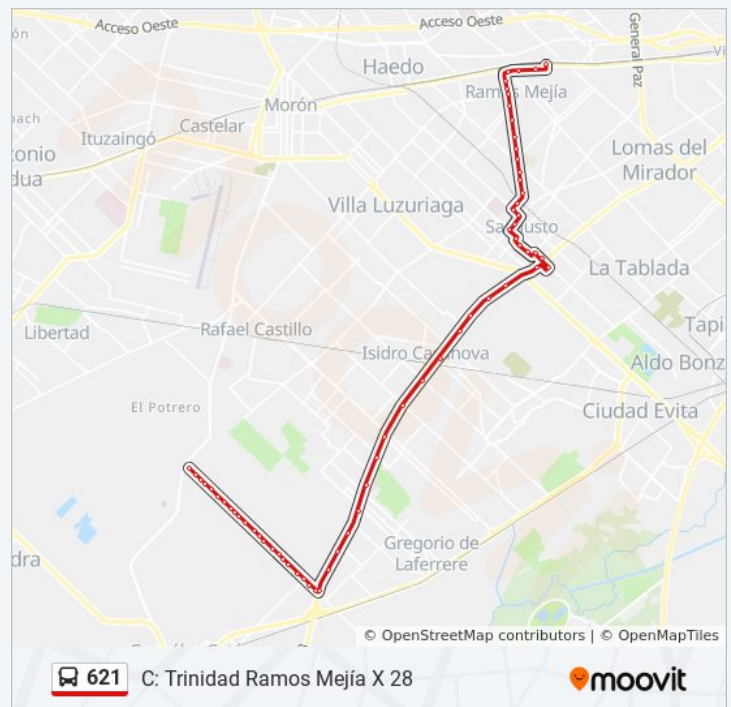

- Terminal 96 - 621 (Ascenso)
- Pedro Russo, 1600
- Pedro Russo Y José González
- Pedro Russo Y San Matías
- Pedro Russo Y Spilimbergo
- Pedro Russo Y Egmont
- Pedro Russo Y Lafayette
- Pedro Russo Y Gamboa
- Pedro Russo Y Lanza
- Pedro Russo Y Larraya
- Pedro Russo Y Lavalleja
- Pedro Russo Y Luján
- Pedro Russo Y Llerena
- Pedro Russo Y La Bastilla
- Pedro Russo Y Zinny
- Pedro Russo Y Vírgenes
- Pedro Russo Y Juan B. Justo
- Pedro Russo E Icalma
- Pedro Russo Y Zeppelin
- Pedro Russo Y Petirrojo
- Pedro Russo Y Newbery
- Pedro Russo Y Avenida Juan Manuel De Rosas
- Int. Federico Russo (88 - 96 - 205 - 621)
- Da Vinci (88 - 96 - 205 - 621)
- Recuero (88 - 96 - 205 - 218 - 621 - 622)
- Salvigny (49 - 88 - 96 - 185 - 205 - 621)
- Luro (49 - 88 - 96 - 185 - 205 - 621)
- Hospital Materno Infantil (49 - 88 - 96 - 185 - 205 - 621)
- Tres Cruces (88 - 96 - 185 - 205 - 621)
- Carlos Casares (88 - 96 - 180 - 185 - 205 - 621 - 630)
- Marconi (88 - 96 - 185 - 205 - 218 - 325 - 378 -

lunes	4:00 - 22:00
martes	4:00 - 22:00
miércoles	4:00 - 22:00
jueves	4:00 - 22:00
viernes	4:00 - 22:00
sábado	4:00 - 22:00
domingo	4:00 - 22:00

Información de la línea 621 de colectivo

Dirección: C: Trinidad Ramos Mejía X 28

Paradas: 64

Duración del viaje: 70 min

Resumen de la línea: