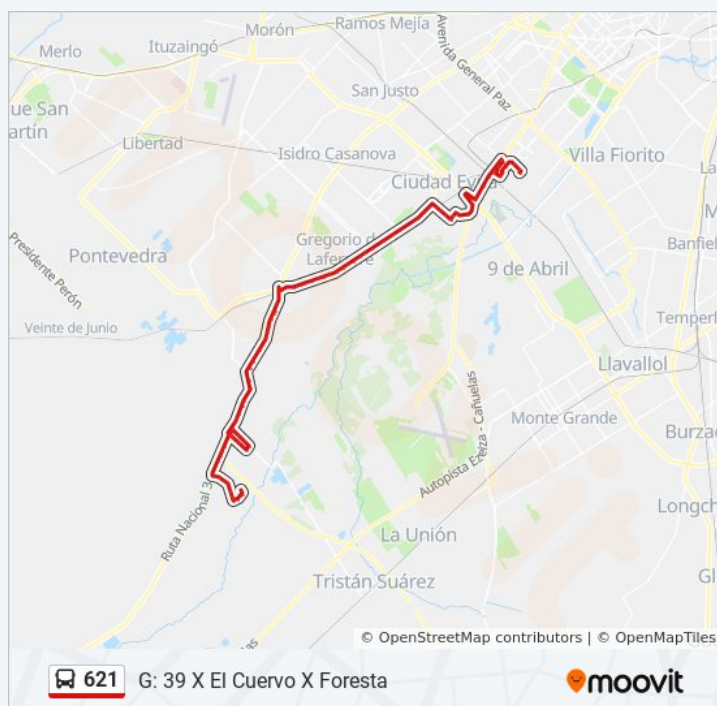

Arieta Y Avenida Illia

Avenida Illia Y Entre Ríos

Avenida Perón Y Avenida Illia

Avenida Perón Y Florencio Varela (Facultad)

Universidad Nacional De La Matanza

Sentido: G: 39 X El Cuervo X Foresta

99 paradas

[VER HORARIO DE LA LÍNEA](#)

De La Huerta Y De La Pala

Avenida De Circunvalación, 2235

Avenida Boulogne Sur Mer, 444

Avenida De Circunvalación, 239

Del Arco Iris

Avenida De Circunvalación, 464

Boulogne Sur Mer Y Strangford (Lateral Sur)

Camino De La Virgen María Y Boulogne Sur Mer

Camino De La Virgen María Y Curapaligüe

Camino De La Virgen María Y Donovan

Camino De La Virgen Y Los Nogales

Estación Km. 12

Camino De La Virgen María Y Ana María Janer

Canin Ode La Virgen María Y Camino De Cintura

Av. Monseñor Bufano

Camino De La Virgen María Y La Chinchilla

El Esporal, 4839

Avenida Italia Y Bevilacqua

Bevilaqua Y Bellaco

Bevilaqua Y Miguel De Güemes

La Acacia Y El Chouí

La Acacia - Escuela 11 Islas Malvinas

Martín De Güemes Y El Espejo

Miguel De Güemes Y El Benteveo

Horario de la línea 621 de colectivo

G: 39 X El Cuervo X Foresta Horario de ruta:

lunes	4:00 - 22:00
martes	4:00 - 22:00
miércoles	4:00 - 22:00
jueves	4:00 - 22:00
viernes	4:00 - 22:00
sábado	4:00 - 22:00
domingo	4:00 - 22:00

Información de la línea 621 de colectivo

Dirección: G: 39 X El Cuervo X Foresta

Paradas: 99

Duración del viaje: 105 min

Resumen de la línea: