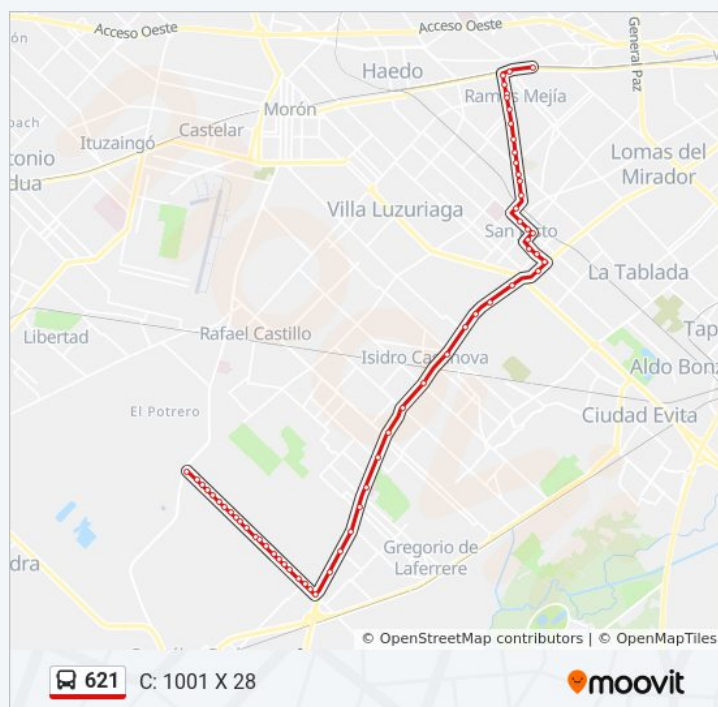

Avenida Rivadavia Y Almirante Brown (88 - 96 - 205 - 325 - 378 - 382 - 620 - 621)

Estación Ramos Mejía (88 - 96 - 205 - 621)

Estación Ramos Mejía (96 - 205 - 621)

Avenida De Mayo Y Rosales

Avenida De Mayo Y Castelli

Avenida De Mayo Y Chacabuco

Avenida De Mayo Y Tacuarí

Avenida De Mayo Y Conesa

Avenida De Mayo Y Alvear

Avenida De Mayo Y Agustín De Elía

Avenida De Mayo Y Humbolt

Avenida De Mayo Y Caupolicán

Avenida De Mayo Y Argentina

Avenida De Mayo Y Rincón

Universidad Nacional De La Matanza

Avenida Perón Y Avenida Illia

Avenida Perón Y Villegas

Avenida Perón E Hipólito Yrigoyen

Hipólito Yrigoyen Y Entre Ríos (88 - 96 - 205 - 621)

Almafuerte Y Mendoza (96 - 205 - 378 - 382 - 620 - 621)

Almafuerte Y José Indart

Almafuerte Y Paraguay

Dr. Ignacio Arieta (88 - 96 - 205 - 621)

Derqui (88 - 96 - 205 - 621)

Gral. Madariaga (88 - 96 - 205 - 218 - 325 - 378 - 621 - 622)

Pedro León Gallo (88 - 96 - 205 - 218 - 325 - 378 - 621 - 622)

Hospital Paroissien (88 - 96 - 205 - 621)

Roma (88 - 96 - 205 - 621 - 630)

Cristianía (88 - 96 - 185 - 205 - 621)

Marconi (88 - 96 - 185 - 205 - 218 - 325 - 378 - 621 - 622)

martes	4:00 - 22:00
miércoles	4:00 - 22:00
jueves	4:00 - 22:00
viernes	4:00 - 22:00
sábado	4:00 - 22:00
domingo	4:00 - 22:00

Información de la línea 621 de colectivo

Dirección: C: 1001 X 28

Paradas: 59

Duración del viaje: 67 min

Resumen de la línea: