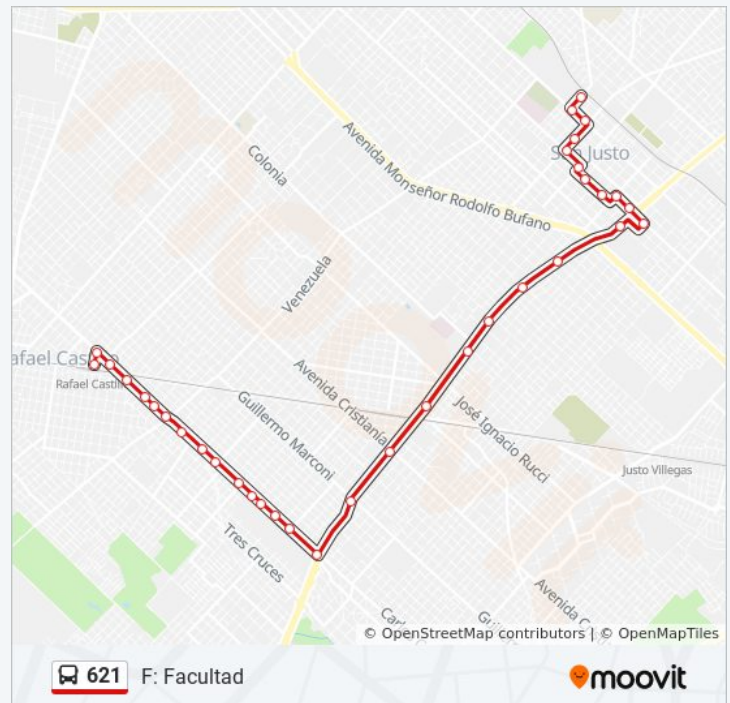

1700-1798 Chavarría

Chavarría Y Carlos Casares

Carlos Casares Y Luís María Drago

Carlos Casares Y Manuel Estrada

Carlos Casares Y Del Colegio

Ruta Provincial 17, 1281

Ruta Provincial 17, 1487

Ruta Provincial 17, 1600

Carlos Casares, 1900

Juan Pablo De Lafayette, 1600

Carlos Casares Y Larsen

Carlos Casares, 2665

Carlos Casares, 2900

Carlos Casares, 3200

Carlos Casares Y Llavallol

Carlos Casares Y Avenida Juan Manuel De Rosas

Marconi (88 - 96 - 185 - 205 - 218 - 325 - 378 - 621 - 622)

Cristianía (88 - 96 - 185 - 205 - 621)

Roma (88 - 96 - 205 - 621 - 630)

Hospital Paroissien (88 - 96 - 205 - 621)

Pedro León Gallo (88 - 96 - 205 - 218 - 325 - 378 - 621 - 622)

Gral. Madariaga (88 - 96 - 205 - 218 - 325 - 378 - 621 - 622)

Derqui (88 - 96 - 205 - 621)

Rotonda San Justo (88 - 96 - 205 - 306 - 406 - 621)

Australia Y Arieta

Arieta Y Paraguay

Arieta E Indart

Marcón Y Mendoza

Marcón E Hipólito Yrigoyen

Villegas Y Arieta (185 - 621)

martes	4:00 - 22:00
miércoles	4:00 - 22:00
jueves	4:00 - 22:00
viernes	4:00 - 22:00
sábado	4:00 - 22:00
domingo	4:00 - 22:00

Información de la línea 621 de colectivo

Dirección: F: Facultad

Paradas: 35

Duración del viaje: 39 min

Resumen de la línea: