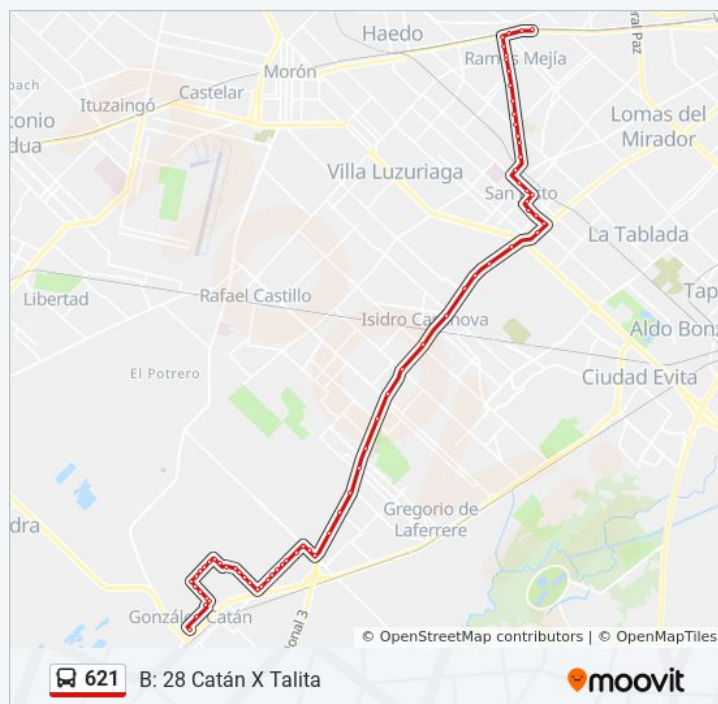

Bartolomé Mitre Y Pueyrredón

Bartolomé Mitre Y Almirante Brown

Sanatorio Trinidad (Terminal 621)

Sentido: B: 28 Catán X Talita

68 paradas

[VER HORARIO DE LA LÍNEA](#)

Avenida Rivadavia Y Almirante Brown (88 - 96 - 205 - 325 - 378 - 382 - 620 - 621)

Avenida Rivadavia Y Sargento Cabral

Estación Ramos Mejía (88 - 96 - 205 - 621)

Estación Ramos Mejía (96 - 205 - 621)

Avenida De Mayo Y Rosales

Avenida De Mayo Y Castelli

Avenida De Mayo Y Chacabuco

Avenida De Mayo Y Tacuarí

Avenida De Mayo Y Conesa

Avenida De Mayo Y Alvear

Avenida De Mayo Y Agustín De Elía

Avenida De Mayo Y Humbolt

Avenida De Mayo Y Caupolicán

Avenida De Mayo Y Argentina

Avenida De Mayo Y Rincón

Universidad Nacional De La Matanza

Avenida Perón Y Avenida Illia

Avenida Perón Y Villegas

Avenida Perón E Hipólito Yrigoyen

Hipólito Yrigoyen Y Entre Ríos (88 - 96 - 205 - 621)

Almafuerte Y Mendoza (96 - 205 - 378 - 382 - 620 - 621)

Almafuerte Y José Indart

Almafuerte Y Paraguay

Dr. Ignacio Arieta (88 - 96 - 205 - 621)

Horario de la línea 621 de colectivo

B: 28 Catán X Talita Horario de ruta:

lunes	4:00 - 22:00
martes	4:00 - 22:00
miércoles	4:00 - 22:00
jueves	4:00 - 22:00
viernes	4:00 - 22:00
sábado	4:00 - 22:00
domingo	4:00 - 22:00

Información de la línea 621 de colectivo

Dirección: B: 28 Catán X Talita

Paradas: 68

Duración del viaje: 72 min

Resumen de la línea: