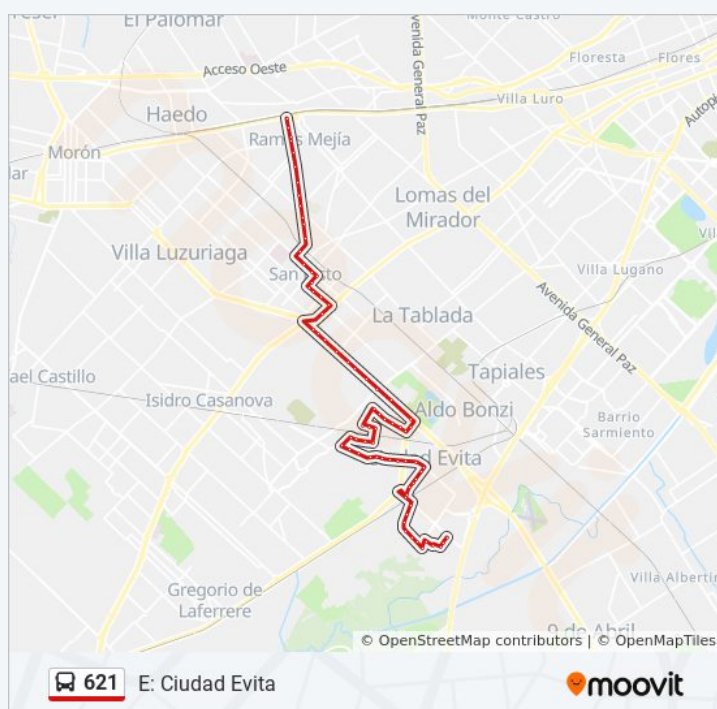

Almafuerte Y José Indart

Almafuerte Y Paraguay

Dr. Ignacio Arieta (88 - 96 - 205 - 621)

Colectora Camino De Cintura Y Condarco

Horario de la línea 621 de colectivo

E: Ciudad Evita Horario de ruta:

lunes	4:00 - 22:00
martes	4:00 - 22:00
miércoles	4:00 - 22:00
jueves	4:00 - 22:00
viernes	4:00 - 22:00
sábado	4:00 - 22:00
domingo	4:00 - 22:00

Información de la línea 621 de colectivo

Dirección: E: Ciudad Evita

Paradas: 75

Duración del viaje: 60 min

Resumen de la línea:

Chango Más San Justo

Camino De Cintura Y Parral

Camino De Cintura Y Peribebuy