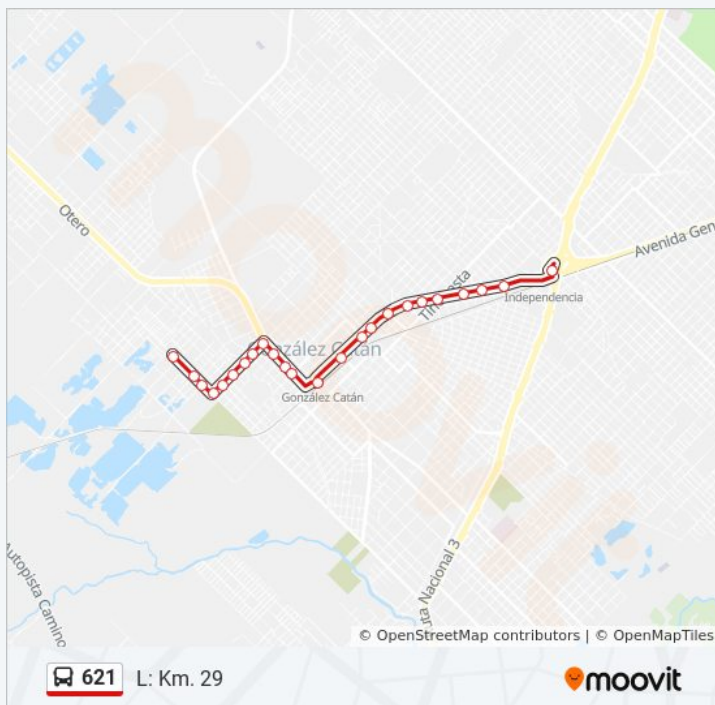

sábado 4:00 - 22:00

domingo 4:00 - 22:00

Información de la línea 621 de colectivo

Dirección: L: Km. 29

Paradas: 24

Duración del viaje: 19 min

Resumen de la línea:

Horario de la línea 621 de colectivo