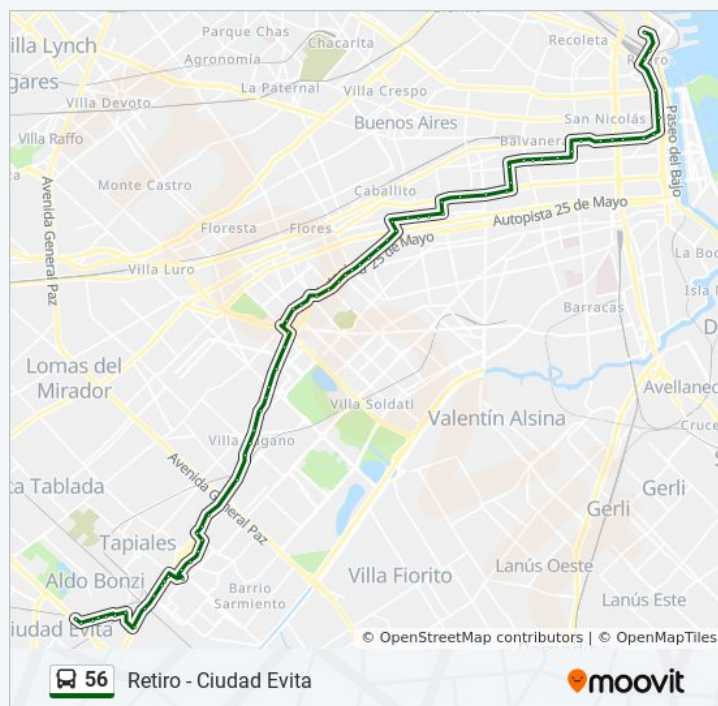

Av. Directorio Y Del Barco Centenera

Emilio Mitre Y Av. Eva Perón

Puan Y Av. Eva Perón

Malvinas Argentinas Y Av. Eva Perón

Dávila Y Av. Eva Perón

Avenida Eva Perón, 2093

Camacué Y Av. Eva Perón

Rivera Indarte Y Av. Eva Perón

Información de la línea 56 de colectivo

Dirección: Retiro - Aldo Bonzi

Paradas: 71

Duración del viaje: 82 min

Resumen de la línea:

Avenida Eva Perón, 2671

San Pedrito Y Av. Eva Perón

Avenida Eva Perón, 3479