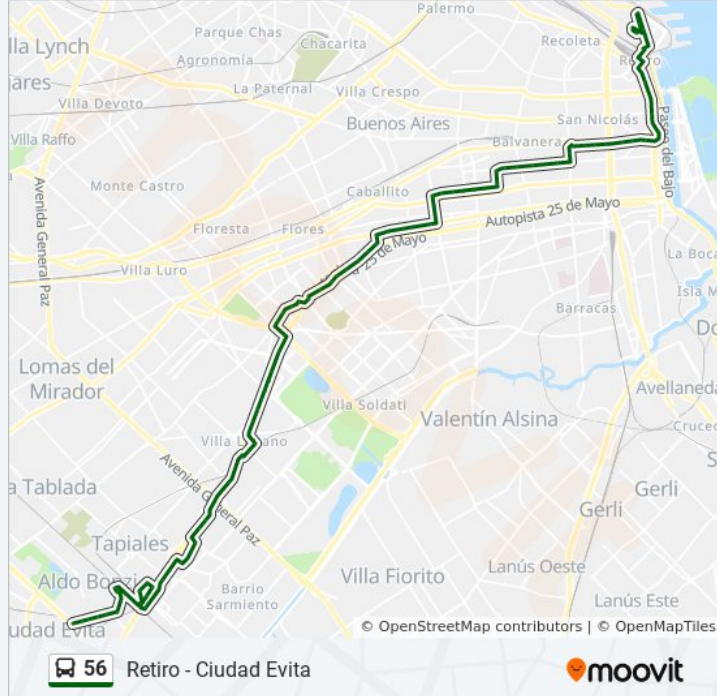

Dellepiane Sur, 3920

Puente Lacarra

Av. Eva Perón Y Vinchina

Av. Eva Perón Y El Tala

Portela Y Av. Eva Perón

Avenida Eva Perón, 3362

Premetro

Varela Y Av. Eva Perón

Fabre Y Av. Eva Perón

Avenida Eva Perón, 2268

Av. Carabobo Y Av. Eva Perón

Avenida Eva Perón, 1708

Puan

Avenida Eva Perón, 1231

Emilio Mitre, 641

Av. Directorio Y Del Barco Centenera

Av. Directorio Y Riglos

Av. Directorio Y Av. José M. Moreno

Avenida Directorio, 126

Avenida La Plata Y Avenida Carlos Calvo (56 - 85)

Estados Unidos X Valle

Avenida La Plata Y México (56)

México Y José Mármol

México Y Bocayuva

México Y Castro Barros

México Y Avenida Boedo

México Y Virrey Liniers

Hospital Ramos Mejía

Avenida Belgrano, 3200

Avenida Belgrano, 3028

Av. Jujuy