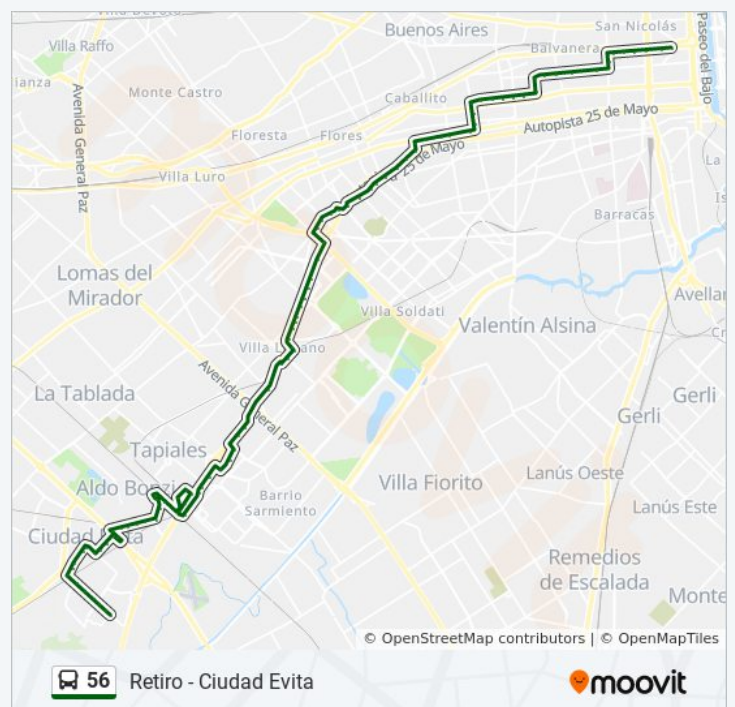

Pilcomayo, 628

Ayudin

Elías Galván Y Juan Cristóbal Campion

José Alico Y Moctezuma

Gorriti, 1950

Gorriti, 1984 (Est. Castello)

Los Nogales Y Arazorena

Horario de la línea 56 de colectivo

Ciudad Evita - Plaza De Mayo Horario de ruta:

lunes	2:19 - 23:50
martes	3:51 - 23:40
miércoles	3:51 - 23:40
jueves	3:51 - 23:40
viernes	3:51 - 23:40
sábado	4:19 - 23:50
domingo	2:19 - 23:50

Información de la línea 56 de colectivo**Dirección:** Ciudad Evita - Plaza De Mayo**Paradas:** 93**Duración del viaje:** 91 min**Resumen de la línea:**