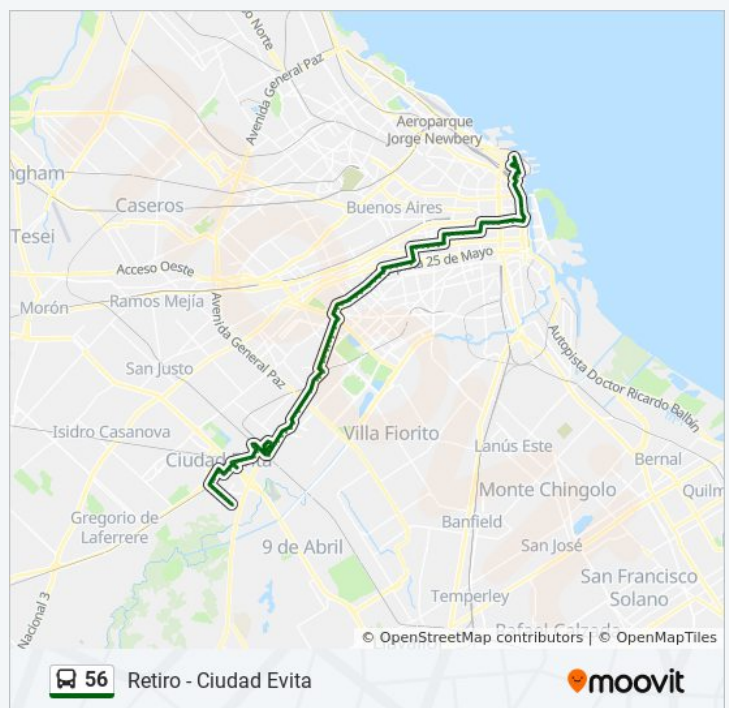

Avenida Belgrano, 3200

Avenida Belgrano, 3028

Av. Jujuy

Avenida Belgrano Y Alberti (56 - 84)

Avenida Belgrano Y Sarandí (56)

Avenida Entre Ríos Y Adolfo Alsina (56)

Congreso (56)

Plaza Congreso (56 - 64)

Avenida Hipólito Yrigoyen, 1326

Avenida Hipólito Yrigoyen, 1120

Avenida Hipólito Yrigoyen, 804

Sentido: Ciudad Evita - Retiro

101 paradas

[VER HORARIO DE LA LÍNEA](#)

- Rotonda C. Evita
- Martín De Güemes Y El Leñatero
- Martín De Güemes Y Bevilaqua
- Miguel De Güemes Y El Chouí
- Escuela Técnica N° 11 Islas Malvinas
- Martín De Güemes Y Reinalda Balancini
- Miguel De Güemes Y El Benteveo
- El Benteveo, 1802
- El Benteveo, 1496
- El Benteveo, 1213
- El Benteveo Y Eva Duarte
- Isabel La Católica, 1999
- Migueletes, 2210
- Migueletes, 2004
- Migueletes, 1819
- Colectora Camino De Cintura Y Migueletes
- Pilcomayo, 1805
- Pilcomayo, 1476
- Pilcomayo, 1341
- Pilcomayo, 1110
- Pilcomayo, 947
- Pilcomayo, 628
- Ayudin
- Elías Galván Y Juan Cristóbal Campion
- José Alico Y Moctezuma
- Gorriti, 1950
- Gorriti, 1984 (Est. Castello)
- Los Nogales Y Arazorena

Horario de la línea 56 de colectivo

Ciudad Evita - Retiro Horario de ruta:

lunes	2:19 - 23:50
martes	0:27 - 23:50
miércoles	0:27 - 23:50
jueves	0:27 - 23:50
viernes	0:27 - 23:50
sábado	4:19 - 23:50
domingo	2:19 - 23:50

Información de la línea 56 de colectivo

Dirección: Ciudad Evita - Retiro

Paradas: 101

Duración del viaje: 103 min

Resumen de la línea:

Arozarena, 300

Curapaligüe, 1857

Camino De La Virgen María Y Donovan