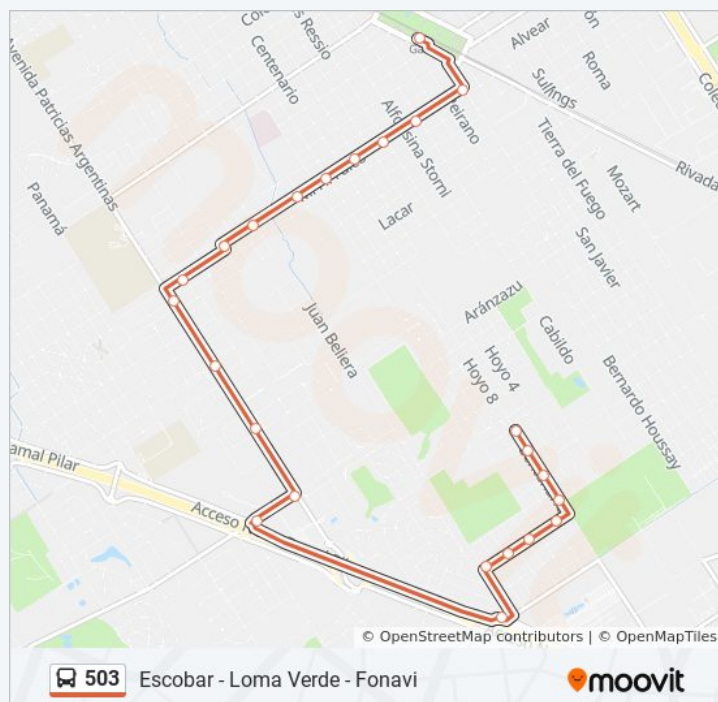

Martín Falco Y Bourdet

Horario de la línea 503 de colectivo

Arboleda - Est. Garín (Por Falco) Horario de ruta:

lunes	6:00 - 21:00
martes	6:00 - 21:00
miércoles	6:00 - 21:00
jueves	6:00 - 21:00
viernes	6:00 - 21:00
sábado	6:00 - 21:00
domingo	6:00 - 21:00

Información de la línea 503 de colectivo

Dirección: Arboleda - Est. Garín (Por Falco)

Paradas: 24

Duración del viaje: 26 min

Resumen de la línea:

Est. Garín (503 Arboleda)

Sentido: B° Cerro Rico - Est. Escobar