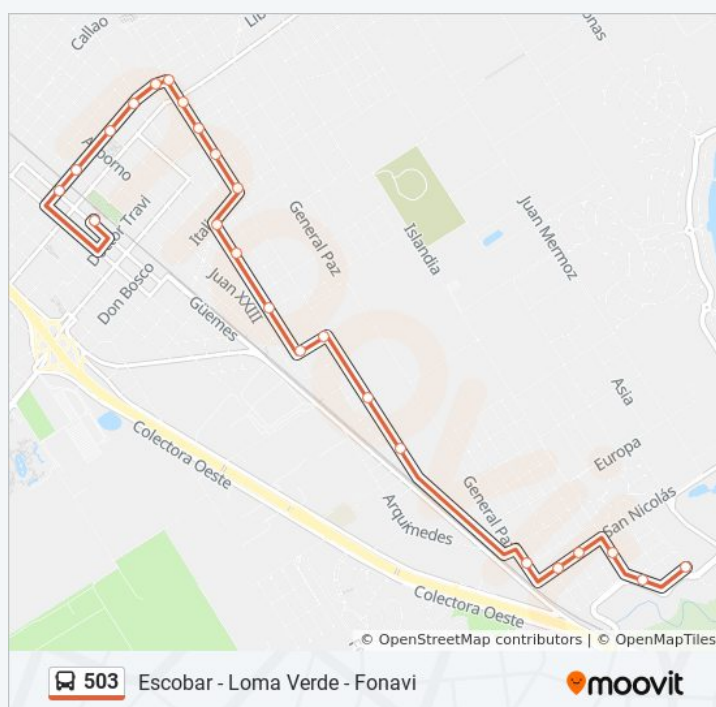

Dirección: B° San Luis - Est. Escobar (Por Stone)

Paradas: 24

Duración del viaje: 20 min

Resumen de la línea:

Sentido: Est. Escobar - Arboleda (Por Falco)

65 paradas

[VER HORARIO DE LA LÍNEA](#)

Terminal De Ómnibus De Escobar (503)