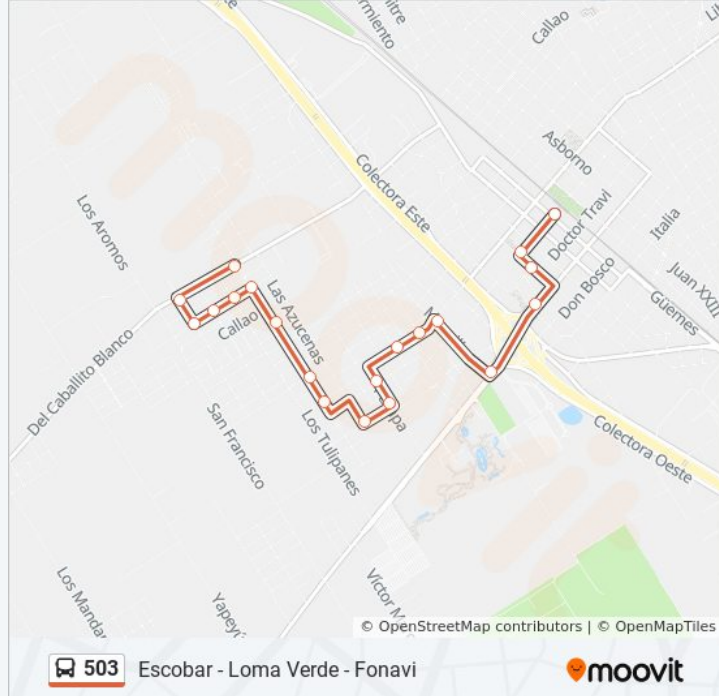

Información de la línea 503 de colectivo

Dirección: Est. Escobar - B° Lambertucci (Por Tapia De Cruz)

Paradas: 23

Duración del viaje: 16 min

Resumen de la línea:

Las Orquídeas, 1175

Las Orquídeas Y Los Perales

Las Orquídeas Y Corrientes

Corrientes Y Los Tulipanes

Corrientes Y Ciudad De Mercedes

Corrientes, 2906

Avenida De Los Inmigrantes, 2892

Av. De Los Inmigrantes Y Las Orquídeas

Las Orquídeas, 2023

Las Orquídeas Y Los Junquillos

Sentido: Est. Escobar - B° San Luis (Por Stone)

23 paradas

[VER HORARIO DE LA LÍNEA](#)

Terminal De Ómnibus De Escobar (503)

Dr. Travi Y Mitre

Dr. Travi E Hipólito Yrigoyen

Av. Tapia De Cruz Y Moreno

Av. Tapia De Cruz Y Gelves (Hospital Escobar)