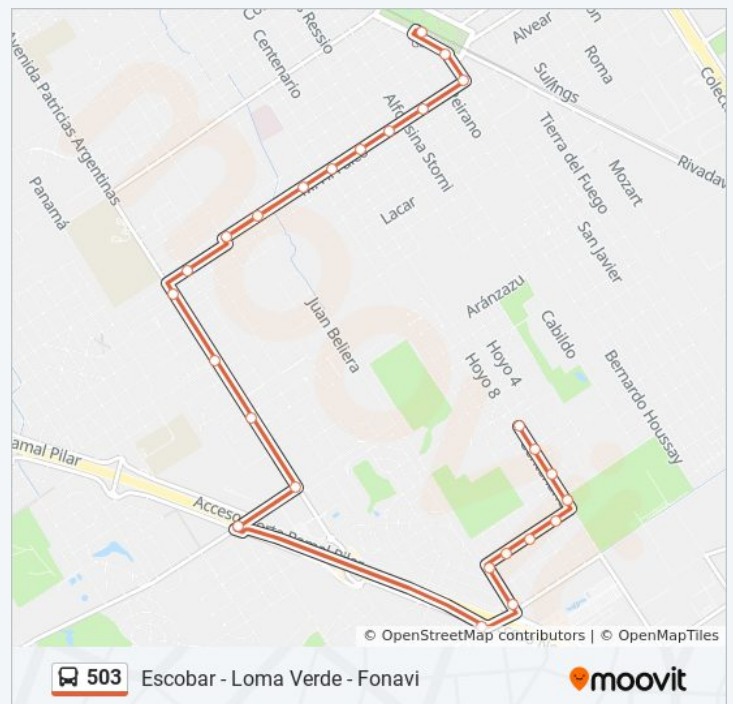

Horario de la línea 503 de colectivo

Est. Garín - Arboleda (Por Falco) Horario de ruta:

lunes	6:10 - 20:40
martes	6:10 - 20:40
miércoles	6:10 - 20:40
jueves	6:10 - 20:40
viernes	6:10 - 20:40
sábado	6:15 - 20:30
domingo	6:15 - 20:15

Información de la línea 503 de colectivo

Dirección: Est. Garín - Arboleda (Por Falco)

Paradas: 26

Duración del viaje: 28 min

Resumen de la línea:

Sentido: La Granja - Est. Escobar

19 paradas

[VER HORARIO DE LA LÍNEA](#)