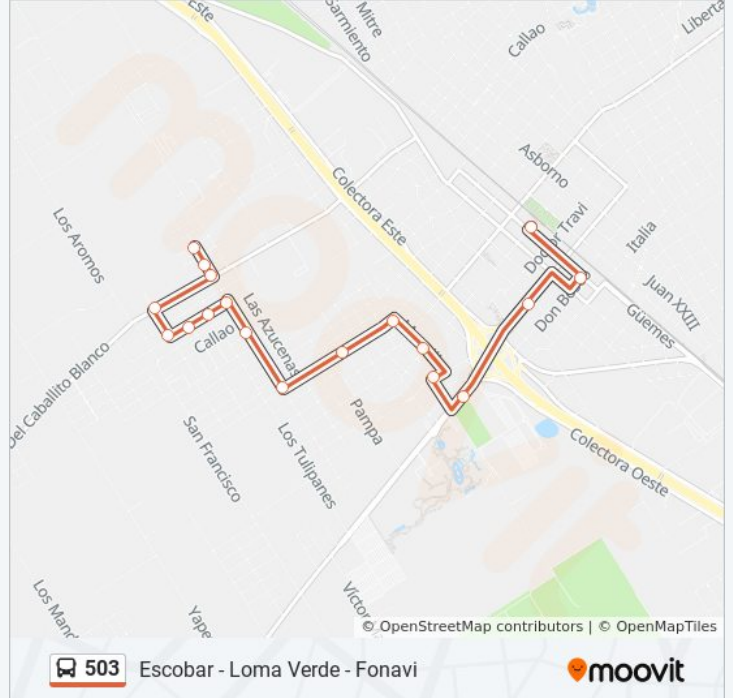

B° Lambertucci - Est. Escobar (Por Estrada) Horario de ruta:

lunes	24 horas
martes	24 horas
miércoles	24 horas
jueves	24 horas
viernes	24 horas
sábado	24 horas
domingo	24 horas

Información de la línea 503 de colectivo

Dirección: B° Lambertucci - Est. Escobar (Por Estrada)

Paradas: 19

Duración del viaje: 15 min

Resumen de la línea:

Sentido: B° Lambertucci - Est. Escobar (Por Tapia De Cruz)

23 paradas

[VER HORARIO DE LA LÍNEA](#)