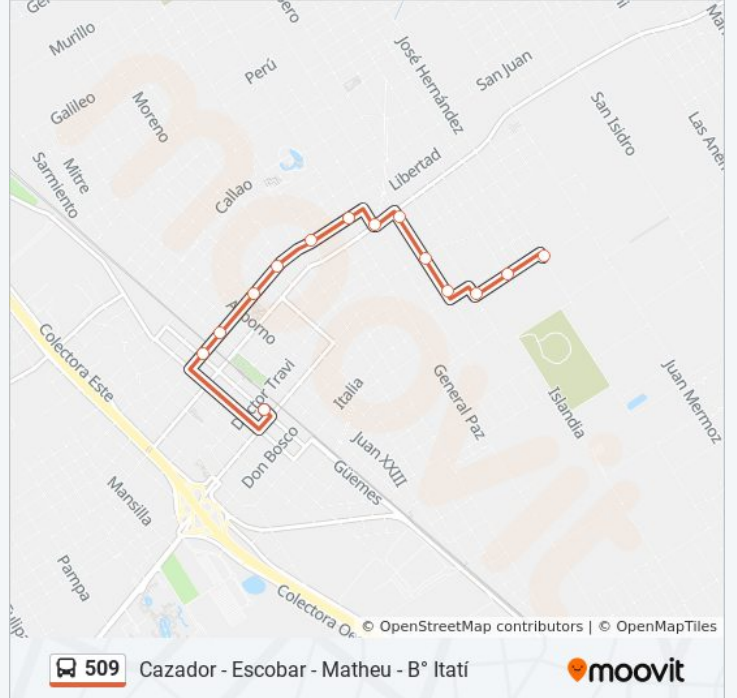

Usa la aplicación Moovit para encontrar la parada de la línea 509 de colectivo más cercana y descubre cuándo llega la próxima línea 509 de colectivo

**Sentido: B° Coprovi - Est. Escobar**

14 paradas

[VER HORARIO DE LA LÍNEA](#)

Libertad Y Mateo Gelves

Estrada Y Moreno

Estrada E Hipólito Yrigoyen

Estrada Y Colón

Estrada Y Rivadavia

Est. Escobar (509 - 514)

**Horario de la línea 509 de colectivo**

B° Coprovi - Est. Escobar Horario de ruta:

lunes	0:00 - 23:45
martes	0:00 - 23:45
miércoles	0:00 - 23:45
jueves	0:00 - 23:45
viernes	0:00 - 23:45
sábado	0:00 - 23:40
domingo	0:00 - 23:40

**Información de la línea 509 de colectivo****Dirección:** B° Coprovi - Est. Escobar**Paradas:** 14**Duración del viaje:** 11 min**Resumen de la línea:**

Ruta Provincial 25, 2510

Av. San Martín Y Falucho

Av. San Martín Y Alberti

Av. San Martín Y Larrea