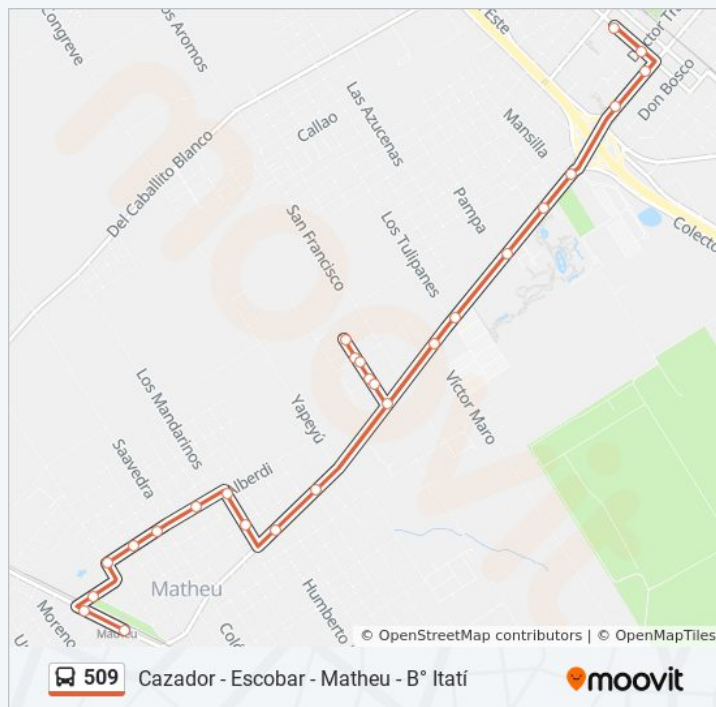

### Información de la línea 509 de colectivo

**Dirección:** Est. Escobar - Est. Matheu

**Paradas:** 26

**Duración del viaje:** 22 min

**Resumen de la línea:**