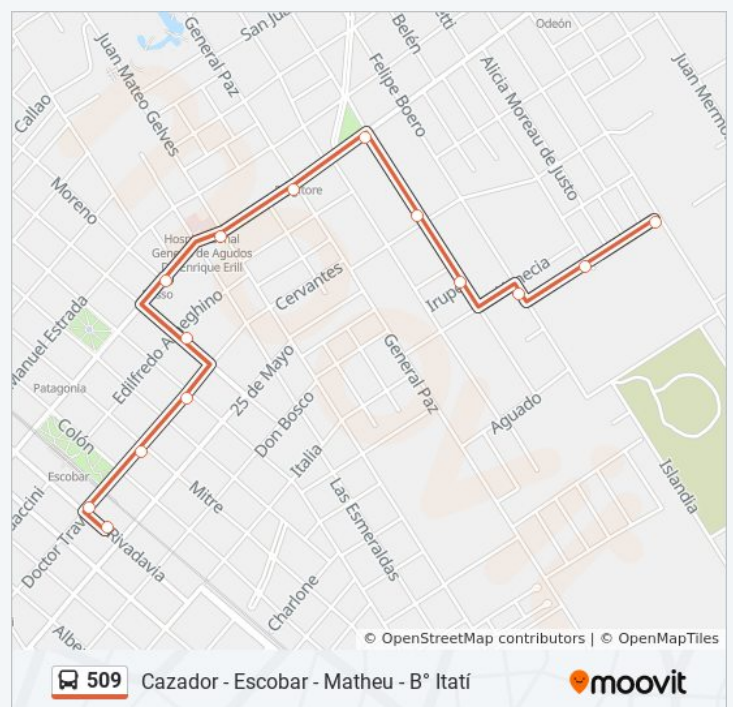

Sentido: Est. Escobar - B° Coprovi

14 paradas

[VER HORARIO DE LA LÍNEA](#)

Est. Escobar (509 - 514)

Doctor Travi, 859 (507 - 509)

Dr. Travi Y Mitre

Dr. Travi E Hipólito Yrigoyen

Belgrano, 481

Av. Tapia De Cruz Y Moreno

Av. Tapia De Cruz Y Gelves (Hospital Escobar)

Av. San Martín Y Gral. Paz

Av. San Martín Y Patricias Mendocinas

Patricias Mendocinas, 402

Patricias Mendocinas, 275

Felipe Boero Y Venecia

Alvarado, 679

Alvarado, 899

Horario de la línea 509 de colectivo

Est. Escobar - B° Coprovi Horario de ruta:

lunes	5:10 - 23:55
martes	5:10 - 23:55
miércoles	5:10 - 23:55
jueves	5:10 - 23:55
viernes	5:10 - 23:55
sábado	5:10 - 23:50
domingo	5:10 - 23:50

Información de la línea 509 de colectivo

Dirección: Est. Escobar - B° Coprovi

Paradas: 14

Duración del viaje: 10 min

Resumen de la línea:

Sentido: Est. Escobar - Est. Matheu

26 paradas

[VER HORARIO DE LA LÍNEA](#)

Sarmiento, 522 (503 - 509 - Itatí - Matheu)

Spadaccini Y Alberdi

Horario de la línea 509 de colectivo

Est. Escobar - Est. Matheu Horario de ruta:

lunes	5:30 - 23:50
martes	5:30 - 23:50
miércoles	5:30 - 23:50
jueves	5:30 - 23:50