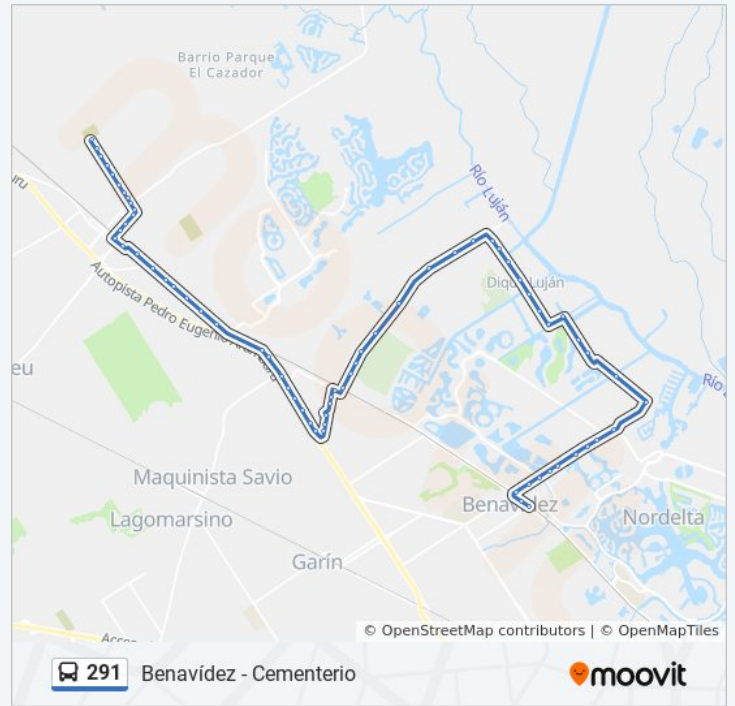

Arribeños, 20

Parada

Parada

Parada

Moreno Y Bartolomé Mitre

Bartolomé Mitre Y M. Quintana

Bartolomé Mitre Y Roca

Alberdi Y 12 De Octubre

25 De Mayo Y 12 De Octubre

Santa Fe Y 12 De Octubre

12 De Octubre, 199

Parada

Parada

Rp 26 Y Saézn Peña

Ruta Provincial 26, 895

Parada

Ruta Provincial 26, 938

Ruta Provincial 26, 736

Calle Constitución Y Calle España

Calle Constitución Y Av. Independencia

Santa Fe, 1461

Estación Maschwitz

Chacabuco Y Corrientes

Ituzaingó, 1200