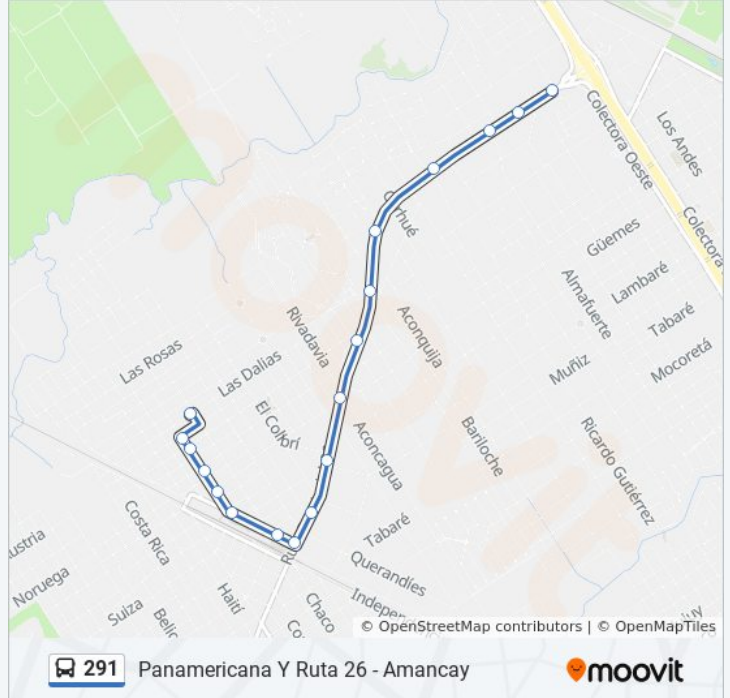

Las Amapolas, 2882

El Hornero, 1508

Los Gladiolos, 2962

Las Lilas, 2882

Las Violetas, 2946

Carlos Del García, 2109

Sentido: Pilar - Escobar (X Del Viso)

77 paradas

[VER HORARIO DE LA LÍNEA](#)

Bernardino Rivadavia, 550

Hipólito Yrigoyen Y Victor Vergani

Hipólito Yrigoyen Y Chacabuco

Hipólito Yrigoyen, 37

Avenida Urriburu Y Sanguinetti

Avenida Urriburu Y José María Paz

Avenida Urriburu Y Almirante Brown

Avenida Urriburu Y Castelli

Avenida Urriburu Y Chiclana

Avenida Urriburu Y Las Rosas

Avenida Urriburu Y Las Glicinas

Sociedad Hebraica Argentina

Avenida Beliera Y Pedernera

Avenida Beliera Y Ricchieri

Avenida Beliera Y Vicente López

Avenida Beliera Y Las Gardenias

Las Palmas Del Pilar

Avenida Beliera Y Mariano Acosta

Horario de la línea 291 de colectivo

Pilar - Escobar (X Del Viso) Horario de ruta:

lunes	04:00 - 22:20
martes	04:00 - 22:20
miércoles	03:00 - 23:50
jueves	03:00 - 23:50
viernes	04:00 - 22:20
sábado	03:00 - 22:40
domingo	04:00 - 22:20

Información de la línea 291 de colectivo

Dirección: Pilar - Escobar (X Del Viso)

Paradas: 77

Duración del viaje: 89 min

Resumen de la línea:

[Mapa de 291 de colectivo](#)