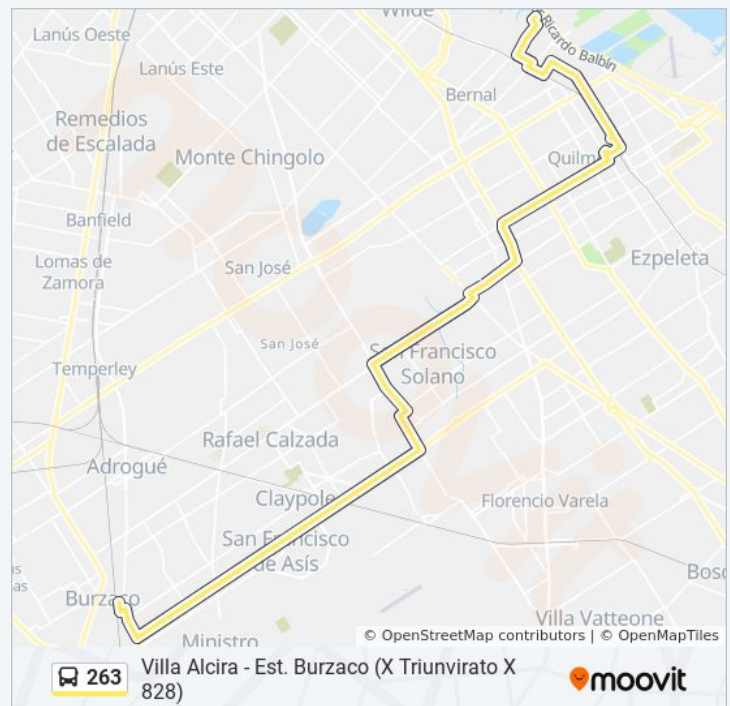

domingo 24 horas

Información de la línea 263 de colectivo

Dirección: Villa Alcira - Est. Burzaco (X Triunvirato X 828)

Paradas: 114

Duración del viaje: 89 min

Resumen de la línea:

Condarco Y 316 - Av. 12 De Octubre

Avenida 12 De Octubre Y Avenida La Plata

Avenida 12 De Octubre, 2095

Avenida 12 De Octubre, 2289

Avenida 12 De Octubre, 2483

Ruta Provincial 49, 2683

Avenida 12 De Octubre, 2885

Av. 12 De Octubre Y Av. Calchaquí

Triunvirato, 4375

Triunvirato, 4541

Camino General Belgrano Y Avenida San Martín

Avenida General San Martín Y 876

Avenida San Martín, 778

Avenida General San Martín Y Arturo Jauretche
(880)

Av. San Martín Y Calle 885