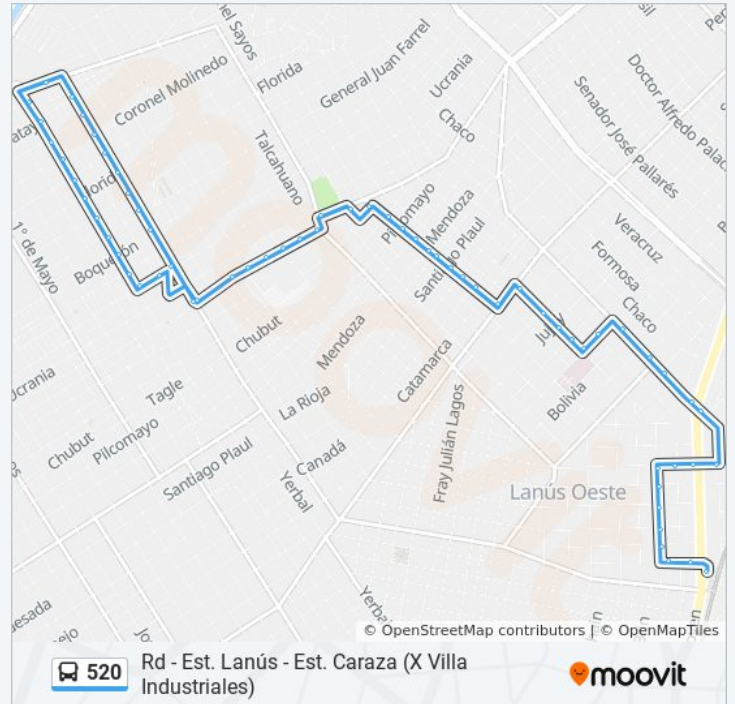

6:30 - 21:47

domingo

6:59 - 21:44

Información de la línea 520 de colectivo

Dirección: Rd - Est. Lanús - Est. Caraza (X Villa Industriales)

Paradas: 64

Duración del viaje: 33 min

Resumen de la línea:

Warnes Y Av. Rivadavia

Maza Y Av. Rivadavia

Emilio Castro Y Av. Rivadavia

Avenida Pres. Bernardino Rivadavia, 2751-2799

25 De Mayo Y Av. Rivadavia

Yerbal Y Ucrania

Manuel Castro Y Ucrania

Balbín Y Manuel Castro