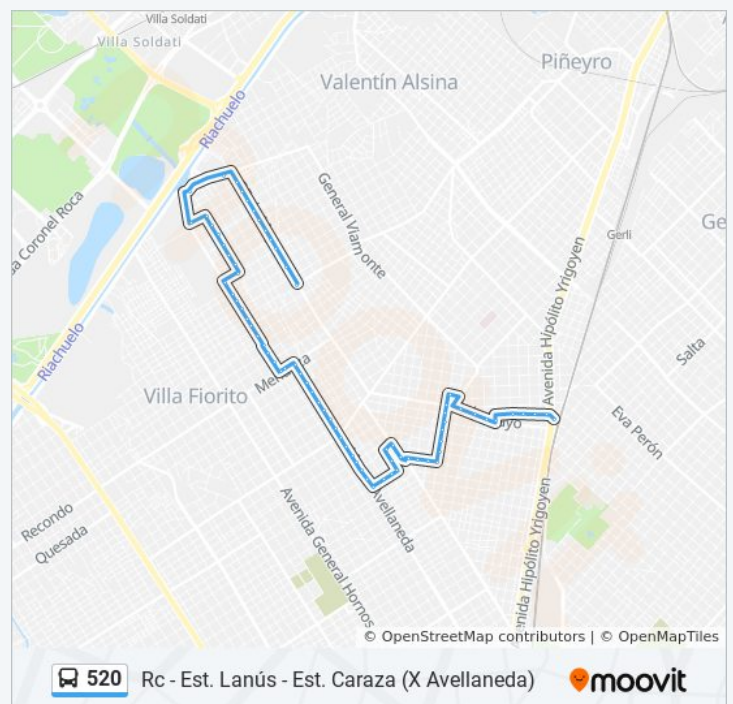

25 De Mayo, 308

25 De Mayo, 58

Centro De Transbordo Lanús (520)

Sentido: Rc - Est. Lanús - Est. Caraza (X Avellaneda)

74 paradas

[VER HORARIO DE LA LÍNEA](#)

Centro De Transbordo Lanús (520)

Piñeiro Y Av. Hipólito Yrigoyen

Juan Piñeiro, 173

Juan Piñeiro, 285

2 De Mayo Y Piñeiro

20 De Septiembre, 2987

Rangugni Y 25 De Mayo

14 De Julio Y 25 De Mayo

25 De Mayo, 801

Aristóbulo Del Valle, 895

25 De Mayo Y Río De Janeiro

Derqui Y Río De Janeiro

Gardel Y Río De Janeiro

Quintana Y Río De Janeiro

Río De Janeiro, 3295

Castro Barros Y Río De Janeiro

Río De Janeiro, 3489

Noya Y Guido Spano

Santiago Del Estero Y Guido Spano

Hermanos Ros Y Guido Spano

Balcarce Y Yerbal

Vernet Y Yerbal

Manuel Castro Y Vernet

Balcarce Y Manuel Castro

Hladnik Y Manuel Castro

Horario de la línea 520 de colectivo

Rc - Est. Lanús - Est. Caraza (X Avellaneda) Horario de ruta:

lunes	0:09 - 23:44
martes	0:11 - 23:53
miércoles	0:11 - 23:53
jueves	0:11 - 23:53
viernes	0:11 - 23:53
sábado	0:27 - 23:57
domingo	0:09 - 23:44

Información de la línea 520 de colectivo

Dirección: Rc - Est. Lanús - Est. Caraza (X Avellaneda)

Paradas: 74

Duración del viaje: 37 min

Resumen de la línea: