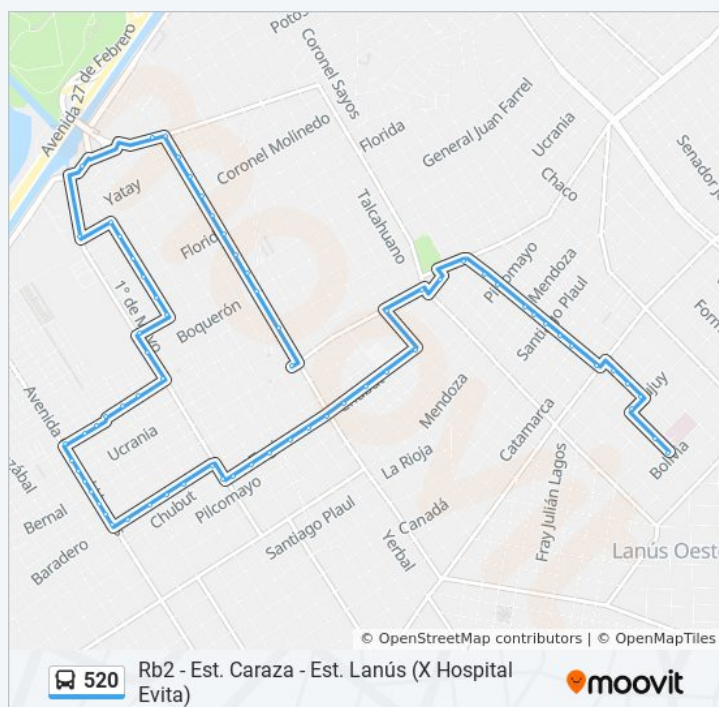

Sentido: Rb2 - Est. Caraza - Est. Lanús (X Hospital Evita)

70 paradas

[VER HORARIO DE LA LÍNEA](#)

Rivadavia 3027 (Terminal Cab. 25 De Mayo)

Ucrania Y 25 De Mayo

Boquerón Y 25 De Mayo

Farrell Y 25 De Mayo

Rucci Y 25 De Mayo

Florida Y 25 De Mayo

Itapirú Y 25 De Mayo

Molinedo Y 25 De Mayo

Murguiondo Y 25 De Mayo

Yatay Y 25 De Mayo

Osorio Y 25 De Mayo

Coronel Osorio, 2932-3000

Carlos Pellegrini, 3240

Murguiondo Y Olazábal

Avellaneda Y Murguiondo

Marco Avellaneda, 5514

Itapirú Y Avellaneda

Marco Avellaneda Y Florida

Rucci Y Avellaneda

Marco Avellaneda, 5110

Olazábal Y Farrell

Boquerón Y Olazábal

General Olazábal, 530

Hernandarias Y Boquerón

Colón Y Boquerón

Villegas Y Boquerón

Boquerón, 4343

Horario de la línea 520 de colectivo

Rb2 - Est. Caraza - Est. Lanús (X Hospital Evita)

Horario de ruta:

lunes	Sin Servicio
martes	5:28 - 21:36
miércoles	5:28 - 21:36
jueves	5:28 - 21:36
viernes	5:28 - 21:36
sábado	5:32 - 21:00
domingo	Sin Servicio

Información de la línea 520 de colectivo

Dirección: Rb2 - Est. Caraza - Est. Lanús (X Hospital Evita)

Paradas: 70

Duración del viaje: 37 min

Resumen de la línea: