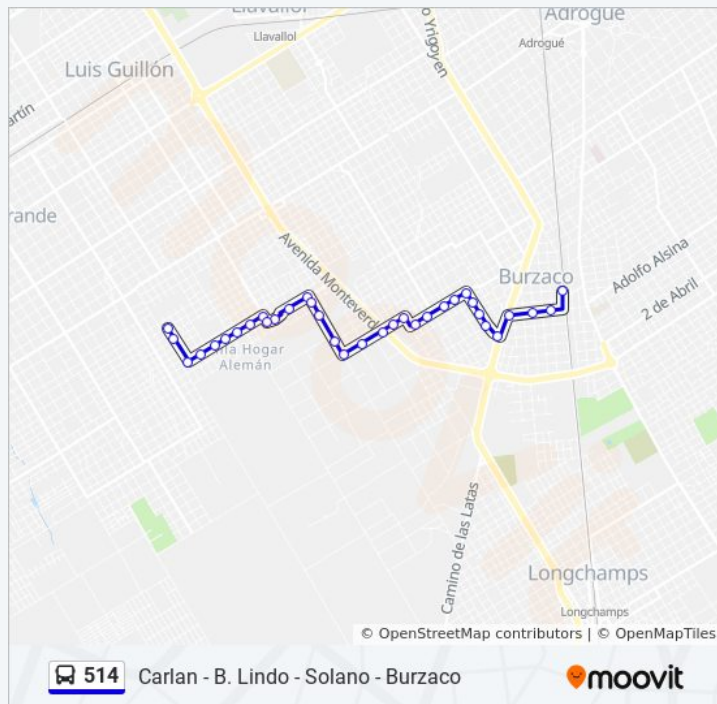

Avenida Presidente Hipólito Yrigoyen, 15000

Adolfo Alsina, 444

Adolfo Alsina, 695

Est. Burzaco (Terminal)

### Información de la línea 514 de colectivo

**Dirección:** Barrio Lindo - Est. Burzaco

**Paradas:** 34

**Duración del viaje:** 22 min

**Resumen de la línea:**

**Sentido: Barrio Lindo - Solano (X Burzaco)**