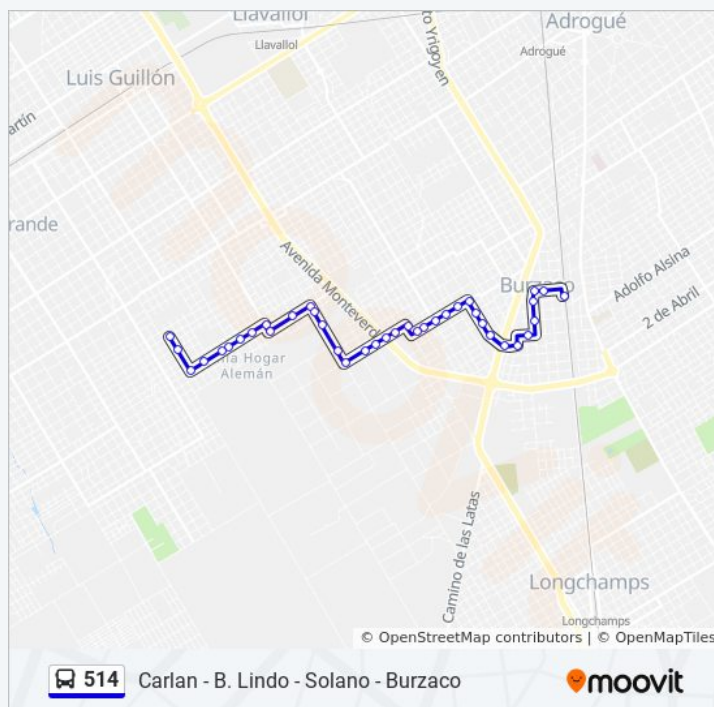

### Información de la línea 514 de colectivo

**Dirección:** Est. Burzaco - Barrio Lindo

**Paradas:** 38

**Duración del viaje:** 23 min

**Resumen de la línea:**

Lapacho Y Álamo

Cairo Y Álamo

Rodríguez Peña Y Álamo