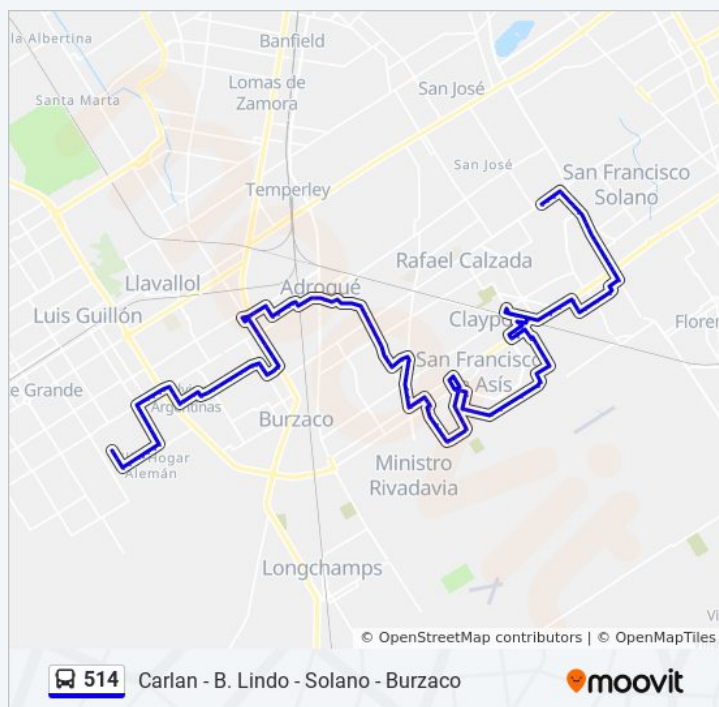

Av. 17 De Octubre Y Coquimbo

Av. 17 De Octubre Y Estación Claypole

Av. 17 De Octubre Y La Merced

Esquiú Y Leandro N. Alem

Esquiú Y Aristóbulo Del Valle

Aristóbulo Del Valle Y Liniers

Paso Y Camino De Cintura

### Información de la línea 514 de colectivo

**Dirección:** Carlan - Barrio Lindo (X Claypole)

**Paradas:** 127

**Duración del viaje:** 103 min

**Resumen de la línea:**

Avenida Eva Peron, 3019

Avenida Eva Perón, 2450-2898

Avenida Eva Perón, 2368

Av. Eva Peron 1948-2082

Av. Eva Peron 1350-1622

Av. Eva Perón Y Río Tupungato

600-648 Avenida Eva Perón

Av. Eva Perón Y Av. Monteverde

Libertad, 248

Sargento Cabral Y 2 De Abril