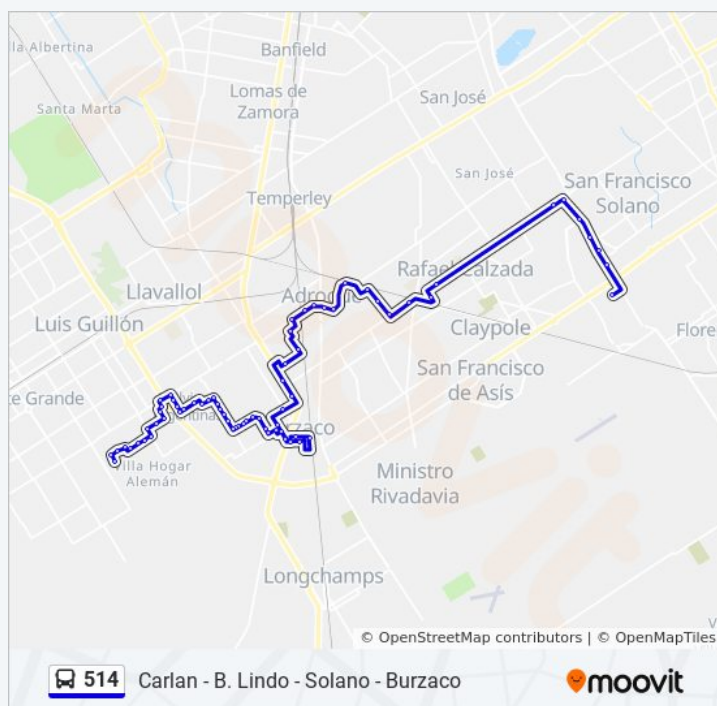

Lapacho Y Álamo

Cairo Y Álamo

Rodríguez Peña Y Álamo

Rodríguez Peña Y Luis Pasteur

Veterano Macedonio Rodríguez Y Rodríguez Peña (Terminal 514)

Sentido: Solano - Barrio Lindo (X Burzaco)

70 paradas

[VER HORARIO DE LA LÍNEA](#)

El Indio Y Monteverde

Calle 854 Y Lirio (Ab) - Juan Domingo Perón (Q)

Rosa Y Lirio (Ab) - Juan Domingo Perón (Q)

El Cóndor Y Vicente Franco

Parada

El Cóndor Y Rivadavia

La Calandria Y General San Martín

Intendente Martín González Y General San Martín

Rivadavia Y 20 De Setiembre

El Maestro Y Av. General San Martín

Roque Sáenz Peña Y Av. General San Martín

Jorge Y Roque Sáenz Peña

Leonardo Rosales Y Roque Sáenz Peña

Parada

Plaza Brown - Diagonal Brown

Diagonal Almirante Brown, 1413

Diagonal Almirante Brown, 1200

Mitre, 1024

Seguí Y Cordero

Nicolás Avellaneda Y Samuel Miguel Spiro

Parada

C. Pellegrini Y Hipólito Bouchard

Algarrobo Y Av. Hipólito Yrigoyen

Horario de la línea 514 de colectivo

Solano - Barrio Lindo (X Burzaco) Horario de ruta:

lunes	24 horas
martes	24 horas
miércoles	24 horas
jueves	24 horas
viernes	24 horas
sábado	24 horas
domingo	24 horas

Información de la línea 514 de colectivo

Dirección: Solano - Barrio Lindo (X Burzaco)

Paradas: 70

Duración del viaje: 69 min

Resumen de la línea:

514 Carlan - B. Lindo - Solano - Burzaco