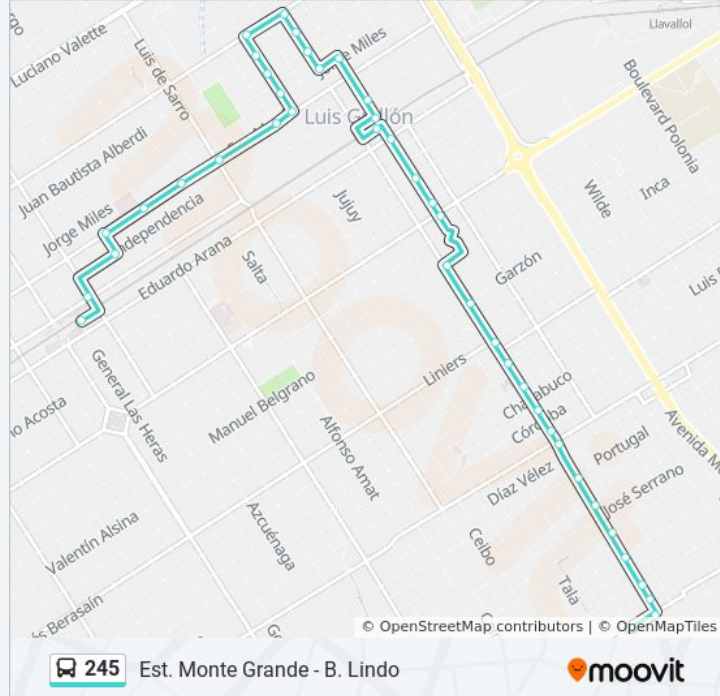

Usa la aplicación Moovit para encontrar la parada de la línea 245 de colectivo más cercana y descubre cuándo llega la próxima línea 245 de colectivo

Sentido: B° Lindo - Est. Monte Grande

41 paradas

[VER HORARIO DE LA LÍNEA](#)

Avenida Nicolás Bruzone Y José Hernández

Subteniente Alfredo Fox Y Avenida Nicolás Bruzone

Juan Bautista Alberdi Y Subteniente Alfredo Fox

Nicolás Avellaneda Y Subteniente Alfredo Fox

Jorge Miles Y Subteniente Alfredo Fox

San Martín Y Subteniente Alfredo Fox

Subteniente Gamarra Y San Martín

Luis De Sarro Y San Martín

Teniente Joaquín Castex Y San Martín

General José Rondeau Y San Martín

Esteban Echeverría Y San Martín

Independencia Y Esteban Echeverría

Dolores G. Ocantos Y Mariano Alegre

Estación Monte Grande (Terminal 245)

245 Est. Monte Grande - B. Lindo

moovit

Sentido: Est. Monte Grande - B° Lindo

39 paradas

[VER HORARIO DE LA LÍNEA](#)

Estación Monte Grande (Terminal 245)