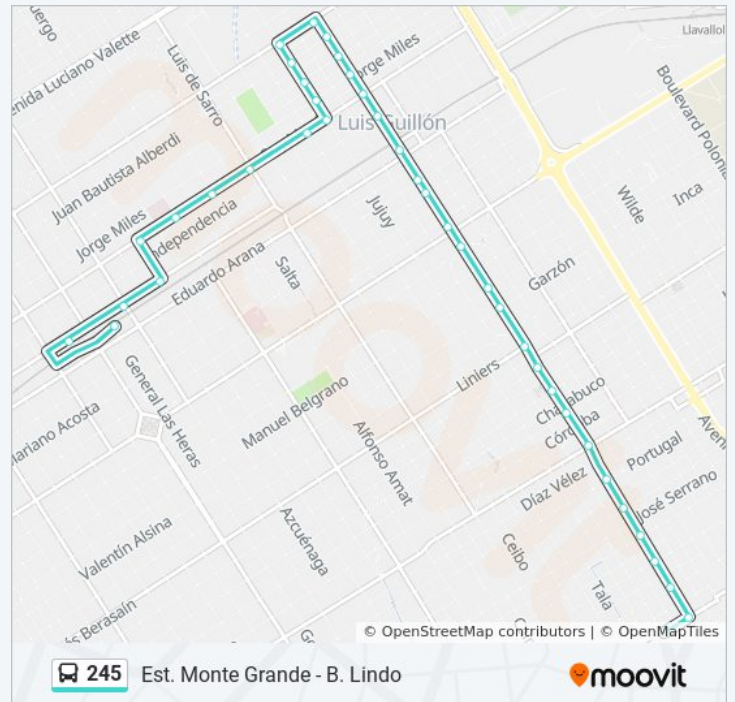

Avenida Nicolás Bruzzone Y Subteniente Alfredo Fox

José Hernández, 694

Juan Bautista Alberdi Y José Hernández

Nicolás Avellaneda Y José Hernández

Jorge Miles Y José Hernández

San Martín Y José Hernández

Independencia Y José Hernández

Polonia Y General Madariaga

Veterano Macedonio Rodríguez Y General Madariaga

Pasteur Y General Madariaga

Pino Y General Madariaga

Algarrobo Y General Madariaga

Roble Y Algarrobo (Terminal 245)

Información de la línea 245 de colectivo

Dirección: Est. Monte Grande - B° Lindo

Paradas: 39

Duración del viaje: 27 min

Resumen de la línea:

Los horarios y mapas de la línea 245 de colectivo están disponibles en un PDF en moovitapp.com. Utiliza [Moovit App](#) para ver los horarios de los autobuses en vivo, el horario del tren o el horario del metro y las indicaciones paso a paso para todo el transporte público en Buenos Aires.