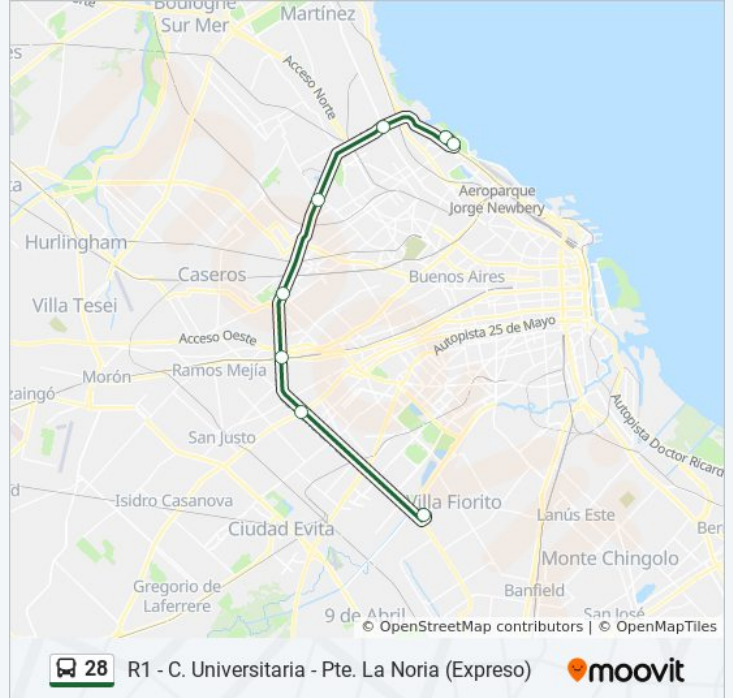

### Información de la línea 28 de colectivo

**Dirección:** R1 - C. Universitaria - Pte. La Noria (Expreso)

**Paradas:** 8

**Duración del viaje:** 30 min

**Resumen de la línea:**

**Sentido: R1 - Pte. La Noria - C. Universitaria (Expreso)**