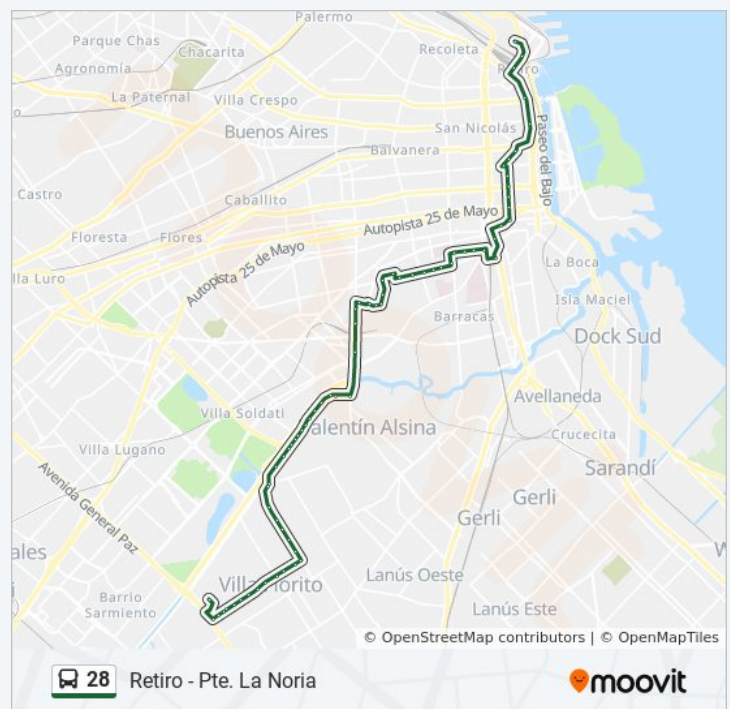

67 paradas

[VER HORARIO DE LA LÍNEA](#)

- Retiro (28, 100)
- Avenida Doctor José María Ramos Mejía, 1579
- Retiro Mitre (28)
- Av. Córdoba
- Sarmiento (28 - 91 - 126)
- Av. De Mayo, 699
- Avenida De Mayo, 885
- México
- Estados Unidos
- Plaza Constitución (9)
- General Hornos, 28
- Ituzaingó Y Herrera
- Salta Y 15 De Noviembre De 1889
- 15 De Noviembre Y San José
- 15 De Noviembre Y Virrey Cevallos
- 15 De Noviembre Y Avenida Entre Ríos (9 - 28)
- Hospital Udaondo (9 - 25 - 28)
- Avenida Caseros Y Pasco
- Parque Ameghino (28)
- Avenida Caseros Y Avenida Jujuy (9 - 28)
- Avenida Caseros Y Esteban De Luca (9 - 28 - 50)
- Avenida Caseros Y La Rioja (28 - 133)
- Rondeau, 3021
- 24 De Noviembre Y Avenida Caseros (6 - 28)
- Hospital Penna
- Pepirí Y Chutro
- Dr. Pedro Chutro (Hospital Penna)
- Chutro Y Avenida Almafuerde
- Achala Y Agaces (28 - 32)
- Avenida Sáenz Y Ferreyra (28)
- Avenida Sáenz, 623

Retiro - Pte. La Noria Horario de ruta:

lunes	4:49 - 23:15
martes	0:15 - 23:45
miércoles	0:15 - 23:45
jueves	0:15 - 23:45
viernes	0:15 - 23:45
sábado	3:48 - 14:25
domingo	4:49 - 23:15

Información de la línea 28 de colectivo

Dirección: Retiro - Pte. La Noria

Paradas: 67

Duración del viaje: 70 min

Resumen de la línea: