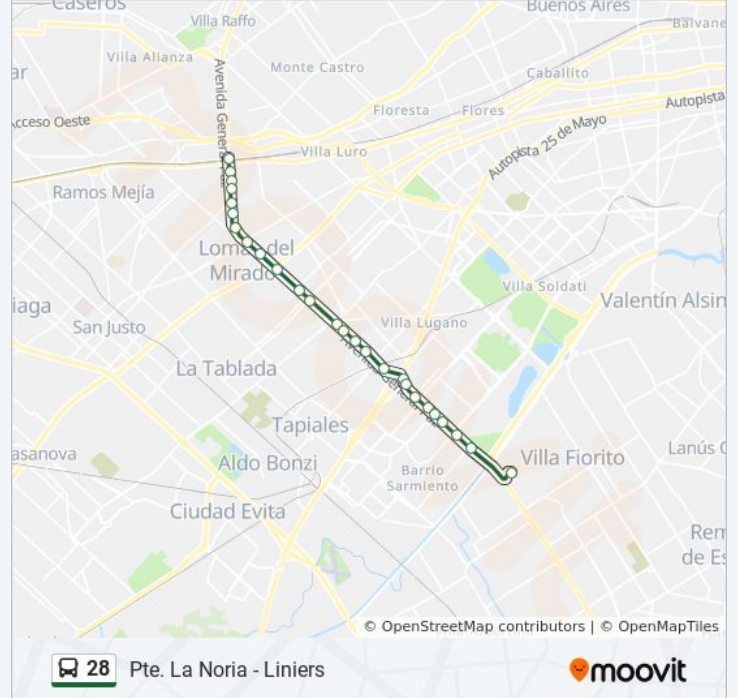

Av. De Los Corrales Y Av. General Paz

Avenida Directorio, 7496

Avenida General Paz, 12702-12800

Ulrico Schmidl, 7675

Avenida General Paz Y Avenida Emilio Castro

Tonelero, 7620

Jorge Chávez, 7278

General Paz, 11314

Av. Gral. Paz Y Tuyutí

Avenida General Paz, 10948

Ibarrola Y Av. General José María Paz

Avenida General Paz, 10600

Sentido: Pte. La Noria - Retiro

67 paradas

[VER HORARIO DE LA LÍNEA](#)

Camino Presidente Juan Domingo Perón, 5490

Presidente Juan Domingo Perón 5422

Baradero, 1506

Baradero, 1458

Baradero, 1302-1400

Baradero, 1202

Baradero, 1126

Baradero, 964-996

Baradero, 802-900

Baradero, 600

Baradero, 402-426

Baradero, 230

General Hornos, 2388

Coronel Murature, 4438

Coronel Murature, 4203

Coronel Murature, 4107

Coronel Murature, 3874-4008

Horario de la línea 28 de colectivo

Pte. La Noria - Retiro Horario de ruta:

lunes	0:25 - 23:10
martes	3:06 - 23:36
miércoles	3:06 - 23:36
jueves	3:06 - 23:36
viernes	3:06 - 23:36
sábado	0:45 - 23:55
domingo	0:25 - 23:10

Información de la línea 28 de colectivo

Dirección: Pte. La Noria - Retiro

Paradas: 67

Duración del viaje: 74 min

Resumen de la línea: