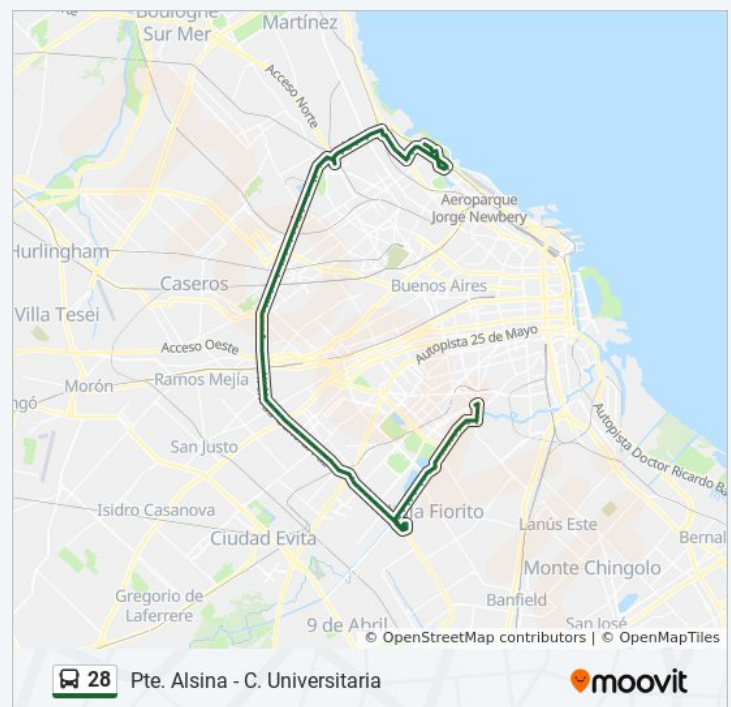

## Información de la línea 28 de colectivo

**Dirección:** Pte. Alsina - C. Universitaria

**Paradas:** 91

**Duración del viaje:** 102 min

**Resumen de la línea:**

Dellepiane Este Y Av. General Paz

Puente Pedro De Mendoza, 15372