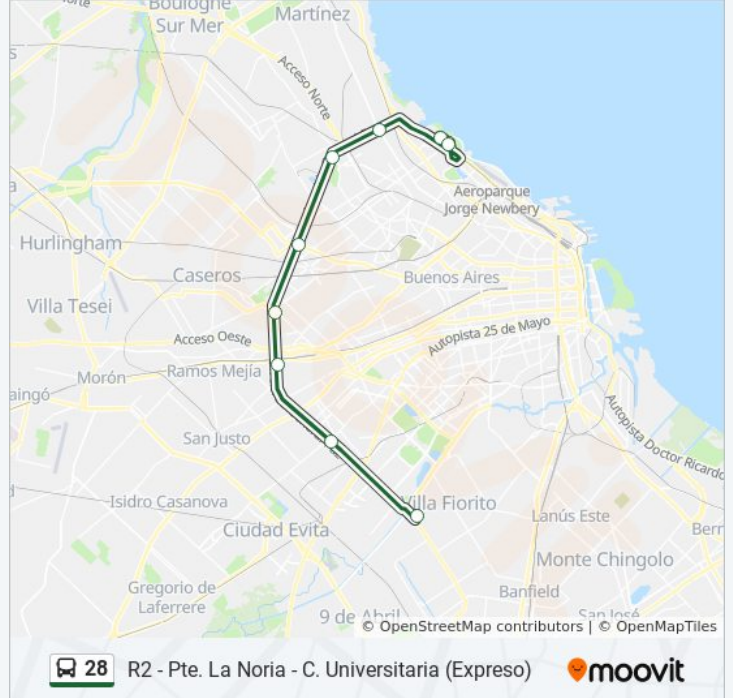

Sentido: Retiro - Barrio Hernandez

83 paradas

[VER HORARIO DE LA LÍNEA](#)

- Retiro (28, 100)
- Avenida Doctor José María Ramos Mejía, 1579
- Retiro Mitre (28)
- Av. Córdoba
- Sarmiento (28 - 91 - 126)
- Av. De Mayo, 699
- Avenida De Mayo, 885
- México
- Estados Unidos
- Plaza Constitución (10, 17)
- General Hornos, 28
- Ituzaingó Y Herrera
- Salta Y 15 De Noviembre De 1889
- 15 De Noviembre Y San José
- 15 De Noviembre Y Virrey Cevallos
- 15 De Noviembre Y Avenida Entre Ríos (9 - 28)
- Hospital Udaondo (9 - 25 - 28)
- Avenida Caseros Y Pasco

Horario de la línea 28 de colectivo

Retiro - Barrio Hernandez Horario de ruta:

lunes	1:31 - 23:50
martes	0:08 - 23:06
miércoles	0:08 - 23:06
jueves	0:08 - 23:06
viernes	0:08 - 23:06
sábado	0:25 - 23:35
domingo	1:31 - 23:50

Información de la línea 28 de colectivo

Dirección: Retiro - Barrio Hernandez

Paradas: 83

Duración del viaje: 91 min

Resumen de la línea:

[Mapa de 28 de colectivo](#)