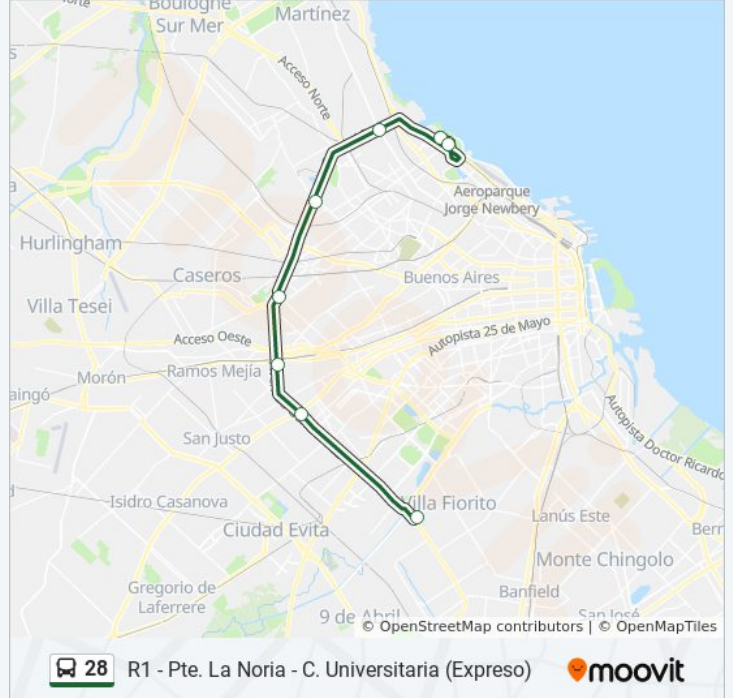

**Información de la línea 28 de colectivo**

**Dirección:** R1 - Pte. La Noria - C. Universitaria (Expreso)

**Paradas:** 8

**Duración del viaje:** 29 min

**Resumen de la línea:**

**Sentido: R2 - C. Universitaria - Pte. La Noria (Expreso)**