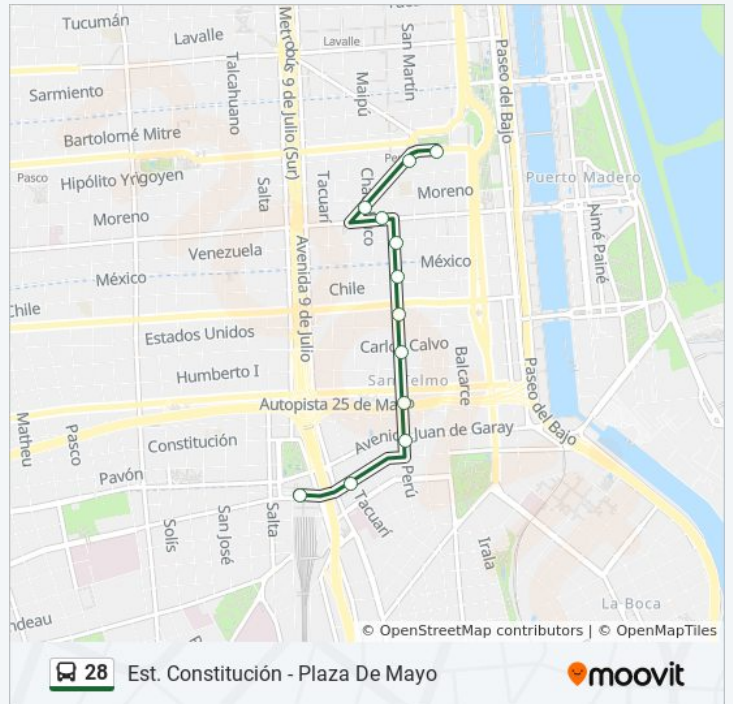

### Sentido: Est. Constitución - Plaza De Mayo

9 paradas

[VER HORARIO DE LA LÍNEA](#)

Martin Rodriguez, 1140

Chile

Belgrano

Bartolomé Mitre

Obelisco Sur

### Horario de la línea 28 de colectivo

Est. Constitución - Plaza De Mayo Horario de ruta:

lunes	1:05 - 23:59
martes	7:00 - 10:14
miércoles	7:00 - 10:14
jueves	7:00 - 10:14
viernes	7:00 - 10:14
sábado	0:20 - 23:30
domingo	1:05 - 23:59

### Información de la línea 28 de colectivo

**Dirección:** Est. Constitución - Plaza De Mayo

**Paradas:** 9

**Duración del viaje:** 11 min

**Resumen de la línea:**

**Sentido: Est. Rivadavia - Pte. Alsina**