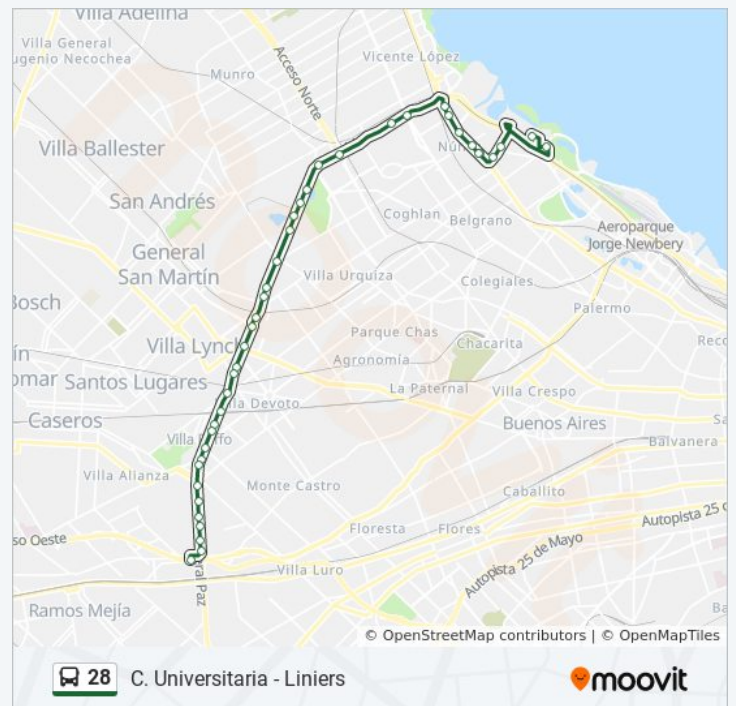

Avenida General Paz, 8489

Migueletes

Avenida General Paz, 5986

2 - Avenida Gral. Paz Y Av. San Martín

Juan De Garay, 157

95 - Padre M. Ashkar Y 2 - Av. Gral. Paz

402 - Luis Agote Y Avda. Gral. Paz

Estación Sáenz Peña Y Avda. Gral. Paz

Nuestra Señora Del Carmen, 2306

Avenida General Paz, 191

Colectora General Paz Y Avenida Lope De Vega

lunes	2:10 - 23:47
martes	0:13 - 23:43
miércoles	0:13 - 23:43
jueves	0:13 - 23:43
viernes	0:13 - 23:43
sábado	1:57 - 23:59
domingo	2:10 - 23:47

### Información de la línea 28 de colectivo

**Dirección:** C. Universitaria - Liniers

**Paradas:** 40

**Duración del viaje:** 55 min

**Resumen de la línea:**

San Juan Y Colectora Av. Gral. Paz

Victor Hugo Y Colectora Av. Gral Paz