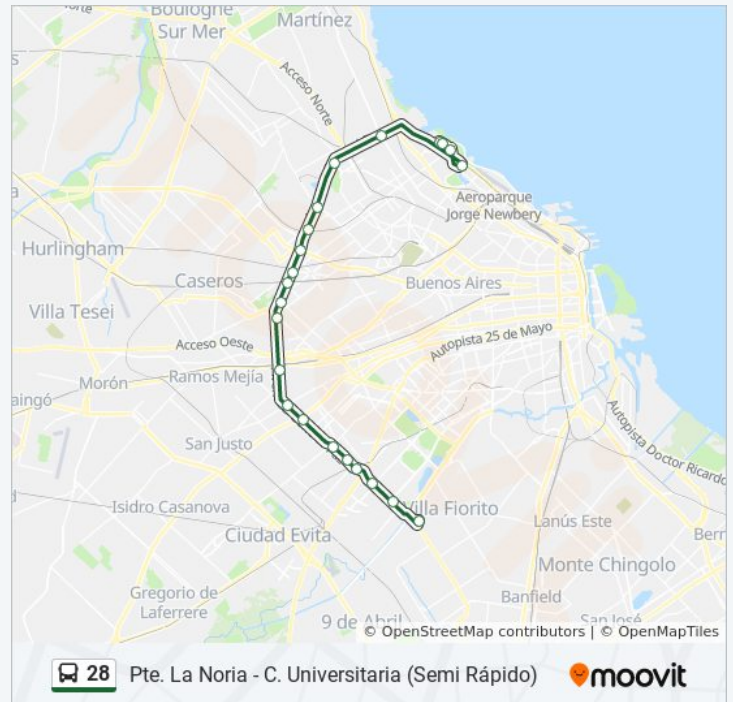

### Sentido: Pte. La Noria - Liniers

26 paradas

[VER HORARIO DE LA LÍNEA](#)

Camino Presidente Juan Domingo Perón, 5490

Colectora Gral Paz Y Carrillo

Av. General Paz Y Av. Coronel Roca

Madariaga Y Av. General Paz