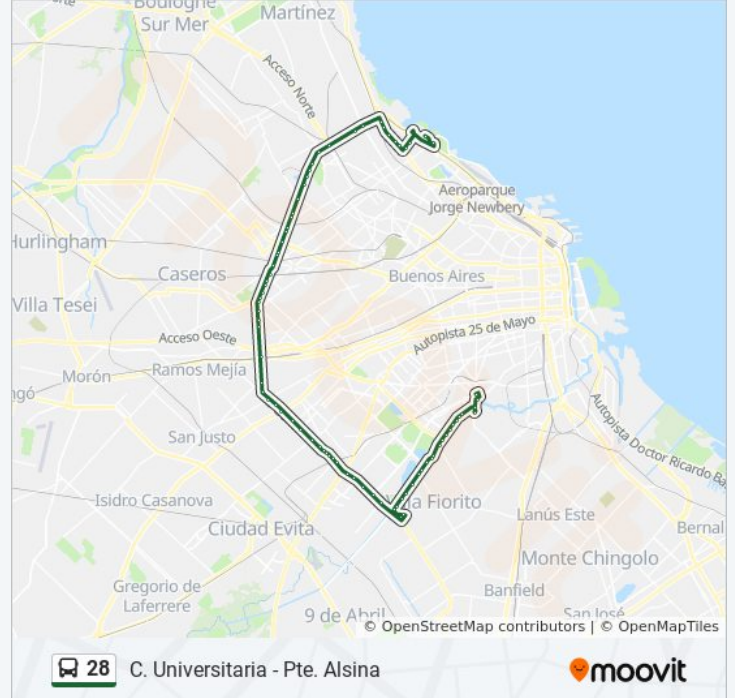

Express O Rápido

Inti

Avenida General Paz, 8489

Migueletes

Avenida General Paz, 5986

2 - Avenida Gral. Paz Y Av. San Martín

Juan De Garay, 157

95 - Padre M. Ashkar Y 2 - Av. Gral. Paz

402 - Luis Agote Y Avda. Gral. Paz

Estación Sáenz Peña Y Avda. Gral. Paz

Nuestra Señora Del Carmen, 2306

Avenida General Paz, 191

Colectora General Paz Y Avenida Lope De Vega

San Juan Y Colectora Av. Gral. Paz

Victor Hugo Y Colectora Av. Gral Paz

Avenida General Paz 7401-7435

Avenida General Paz 7593

Avenida General Paz, 7777

Avenida General Paz (Arriba)

107 - Coronel Perín Y D11 - Colectora General José María Paz

Avenida General Paz, 1355

Avenida General Paz Y Avenida Mosconi

Avenida General Paz, 12373

Avenida General Paz Y Juan Manuel De Rosas

Avenida General Paz, 13079

Avenida General Paz Y Lisandro De La Torre

Av. Gral. Paz Y Av. Crovara

Avenida General Paz, 14469

Avenida General Paz Y Paunero

General Pico Y Av. General Paz

Ava. General Paz Y Pedraza

Av. General Paz Y Gral. Deheza