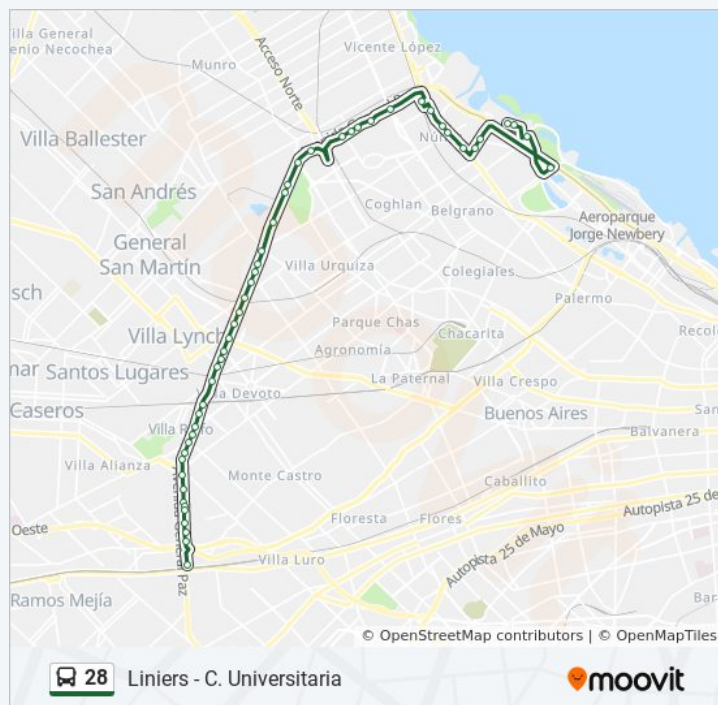

### Información de la línea 28 de colectivo

**Dirección:** Liniers - C. Universitaria

**Paradas:** 50

**Duración del viaje:** 65 min

**Resumen de la línea:**

Av. Gral. Paz Y Av. Cabildo (Puente Saavedra)

11 De Septiembre De 1888, 4648