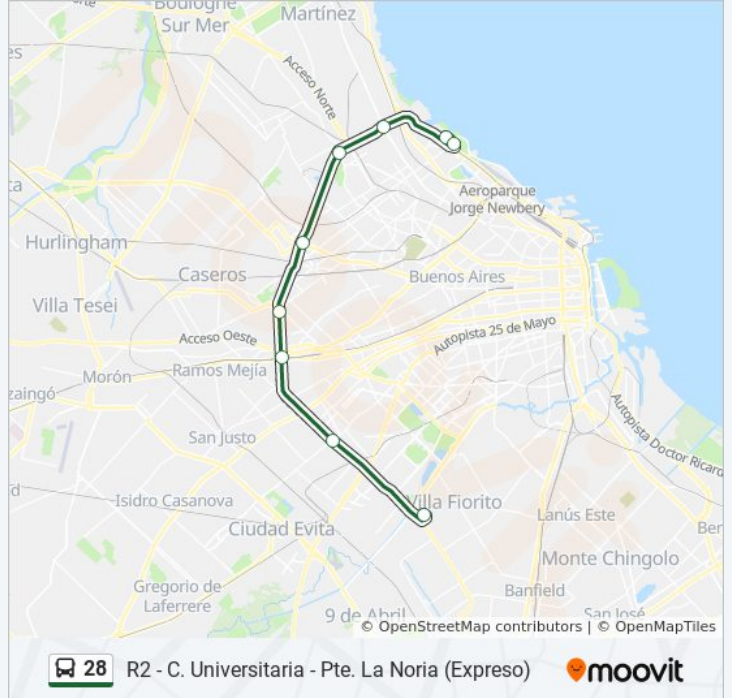

Sentido: R2 - Pte. La Noria - C. Universitaria (Expreso)

9 paradas

[VER HORARIO DE LA LÍNEA](#)

Terminal La Noria (101)

Dr. José I. De La Rosa Y Av. General Paz

Ibarrola Y Av. General José María Paz

Av. Gral. Paz Y Av. Beiro

Av Gral Paz Y San Martín

Balbin Y General Paz

Av. Gral. Paz Y Av. Cabildo (Puente Saavedra)

Pabellon 1

Pabellón 2

Horario de la línea 28 de colectivo

R2 - Pte. La Noria - C. Universitaria (Expreso)

Horario de ruta:

lunes	Sin Servicio
martes	5:16 - 22:16
miércoles	5:16 - 22:16
jueves	5:16 - 22:16
viernes	5:16 - 22:16
sábado	5:53 - 13:35
domingo	Sin Servicio

Información de la línea 28 de colectivo

Dirección: R2 - Pte. La Noria - C. Universitaria (Expreso)

Paradas: 9

Duración del viaje: 29 min

Resumen de la línea: