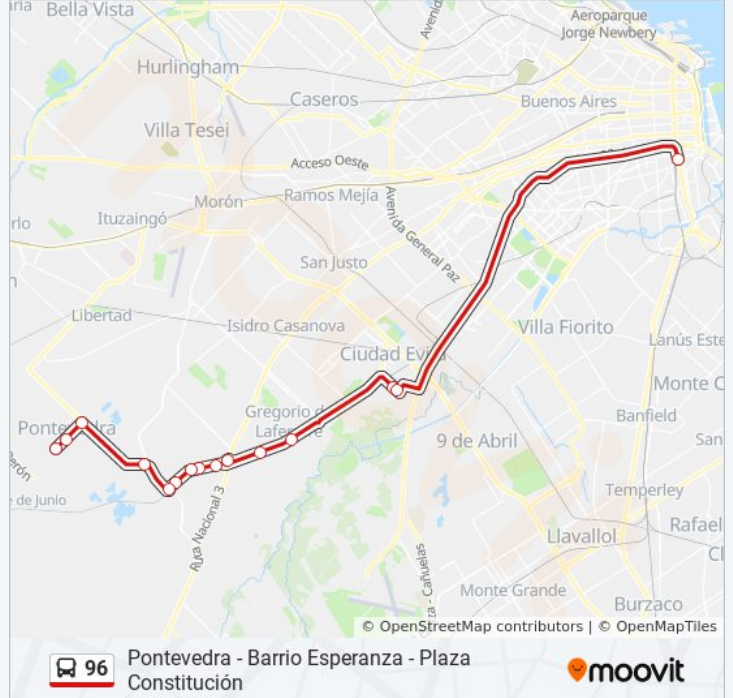

### Información de la línea 96 de colectivo

**Dirección:** M: S | Constitución X Autopista

**Paradas:** 43

**Duración del viaje:** 55 min

**Resumen de la línea:**

- Avenida Cristianía Y Granada
- Avenida Cristianía Y República De Portugal
- Avenida Cristianía Y Hualfin
- Avenida Cristianía Y Larraya
- Av. Cristianía Y Victorino De La Plaza
- Avenida Cristianía Y Avenida Juan Manuel De Rosas (96 - 317 - 622)
- Avenida Cristianía Y Vírgenes
- Avenida Cristianía Y Juan Bautista Justo
- Avenida Cristianía Y Huemul
- Avenida Cristianía Y Virgilio
- Avenida Cristianía Y Peribebuy
- Avenida Cristianía Y Newbery
- Avenida Cristianía Y Fardman
- Avenida Cristianía Y Voissin
- Avenida Cristianía Y Ushuaia
- Avenida Cristianía Y Avenida Crovara
- Avenida Cristianía Y Avenida 17 De Octubre
- Avenida Cristianía Y José Hernández
- Avenida Cristianía Y Obligado
- Avenida Cristianía Y Maciel
- Avenida Cristianía Y Los Gladiolos
- Avenida Cristianía Y Ruta 21
- Escuela Técnica N. 11
- Güemes Y La Chuña
- Est. Plaza Constitución