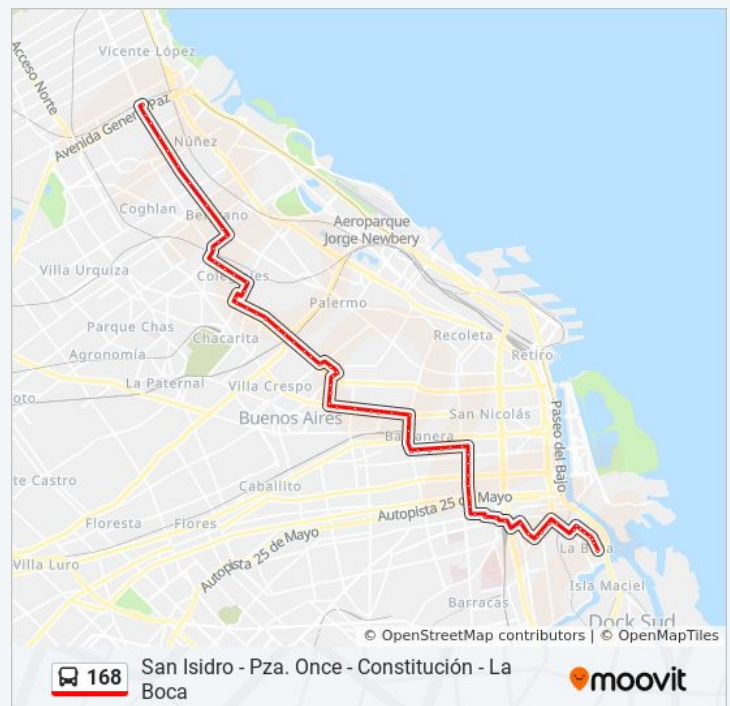

Horario de la línea 168 de colectivo

Pte. Saavedra - La Boca (X Córdoba) Horario de ruta:

lunes	00:13 - 23:58
martes	00:13 - 23:58
miércoles	00:13 - 23:58
jueves	00:13 - 23:58
viernes	00:13 - 23:58
sábado	00:05 - 23:45
domingo	05:06 - 23:40

Información de la línea 168 de colectivo

Dirección: Pte. Saavedra - La Boca (X Córdoba)

Paradas: 71

Duración del viaje: 67 min

Resumen de la línea:

Cabrera Y Julián Álvarez (151 - 168)

Cabrera Y Pringles (151 - 168)