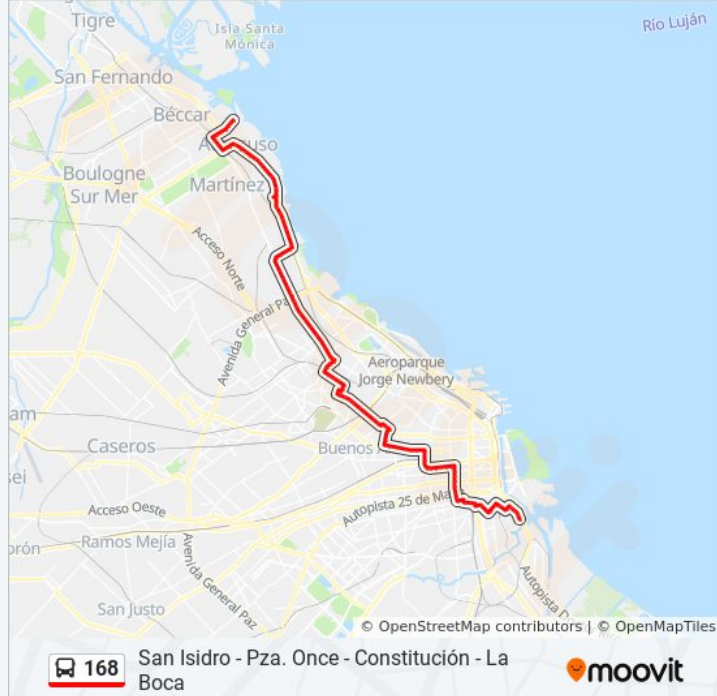

Av. Del Libertador Y Gral. Alvear

Juan José Paso, 1100

Pacheco Y Avenida Del Libertador

Ruta Provincial 195, 13053

Paraná Y Avenida Del Libertador

Bouchard Y Avenida Del Libertador

Anchorena Y Avenida Del Libertador

José Ingenieros Y Del Libertador

Roma Y Avenida Del Libertador

Mariano Pelliza Y Del Libertador

Juan Bautista Alberdi Y Del Libertador

Avenida Del Libertador, 2402-2476

Libretador Y Villate

Malaver Y Avenida Del Libertador

Avenida Del Libertador, 1827

Tapiales Y Pte. H. Yrigoyen

Saturnino Segurola Y Pte. H. Yrigoyen

A. Monasterio Y Pte. H. Yrigoyen

25 De Mayo Y Hipólito Yrigoyen

Vergara (60 - 130 - 168)

Haedo (60 - 130 - 168)

Lavalle - Mtb Norte

Centro De Traslado Pte. Saavedra (168)

Gral. Paz (60 - 168)

Pico

Correa

Paroissien

Juana Azurduy

Quesada (133 - 168 - 184)

Blanco Encalada (68 - 168 - 184)

La Pampa (80 - 168 - 184)

José Hernández Y Ciudad De La Paz

José Hernández Y Moldes