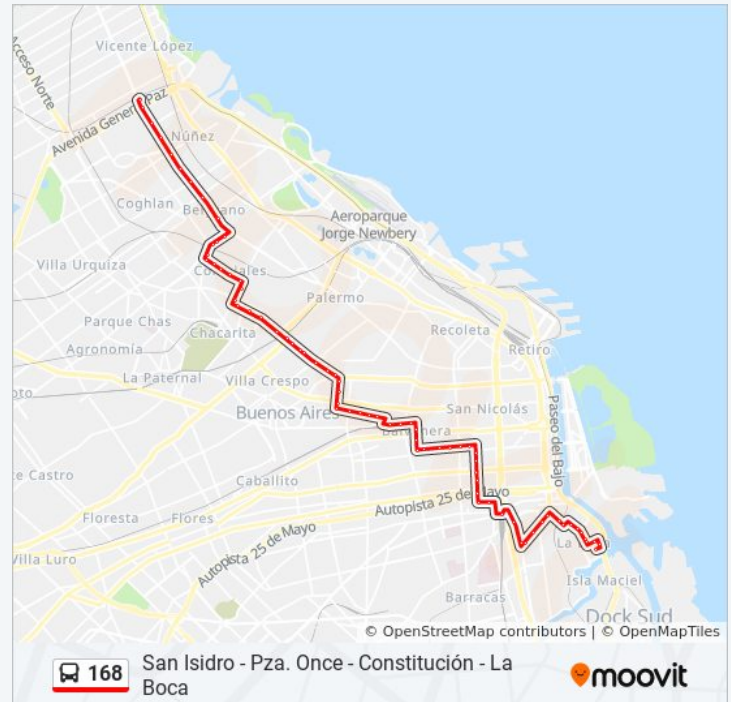

Presidente Teniente General Juan Domingo Perón, 3075

Sarmiento, 3400

viernes 03:07 - 23:10

sábado 03:09 - 23:10

domingo 03:50 - 22:10

Información de la línea 168 de colectivo

Dirección: La Boca - Pte. Saavedra (X Córdoba)

Paradas: 71

Duración del viaje: 67 min

Resumen de la línea:

Billinghurst Y Sarmiento

Bulnes Y Sarmiento

Medrano Y Sarmiento

Gascón Y Sarmiento

Gascón, 685