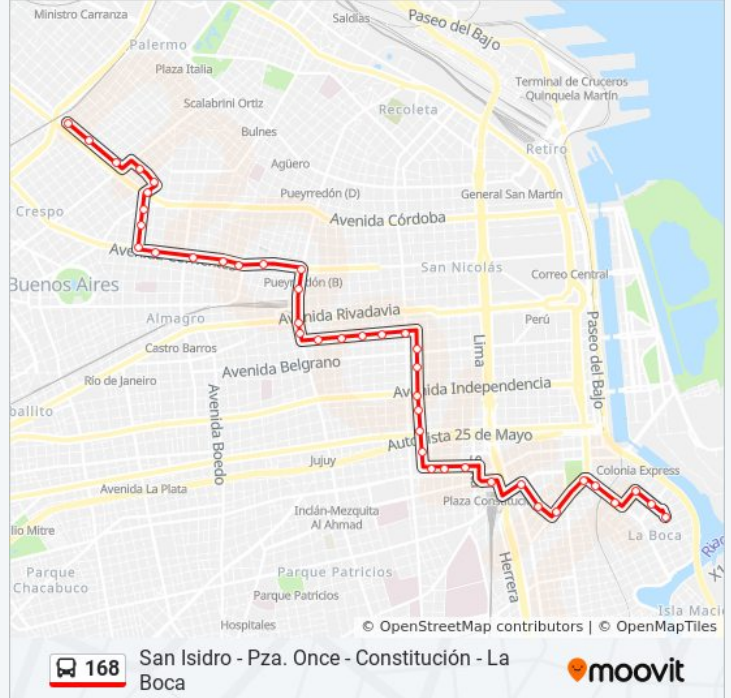

Pringles, 816

Avenida Corrientes Y Gascón (19 - 168)

Avenida Corrientes Y Avenida Medrano (99 - 168)

Avenida Corrientes Y Billinghurst (24 - 168)

Avenida Corrientes, 3466

Tomás Manuel De Anchorena Y Av. Corrientes

Información de la línea 168 de colectivo**Dirección:** Av. Córdoba Y Darwin - La Boca**Paradas:** 41**Duración del viaje:** 39 min**Resumen de la línea:**

Matheu Y Adolfo Alsina

Alsina 2214

Adolfo Alsina, 2028

Avenida Martín García, 200-248

Pi Y Margall (159 - 168)

20 De Septiembre Y Brin

Ministro Brin Y Av. Benito Pérez Galdós

Ministro Brin, 815-899

Sentido: La Boca - Av. Córdoba Y Darwin

47 paradas

[VER HORARIO DE LA LÍNEA](#)

Necochea Y Brandsen

Necochea Y Pinzón

Necochea Y Aristóbulo Del Valle

Necochea Y Villafañe

Necochea Y Avenida Galdós

Horario de la línea 168 de colectivo

La Boca - Av. Córdoba Y Darwin Horario de ruta:

lunes	24 horas
martes	24 horas
miércoles	24 horas
jueves	24 horas
viernes	24 horas
sábado	24 horas
domingo	24 horas