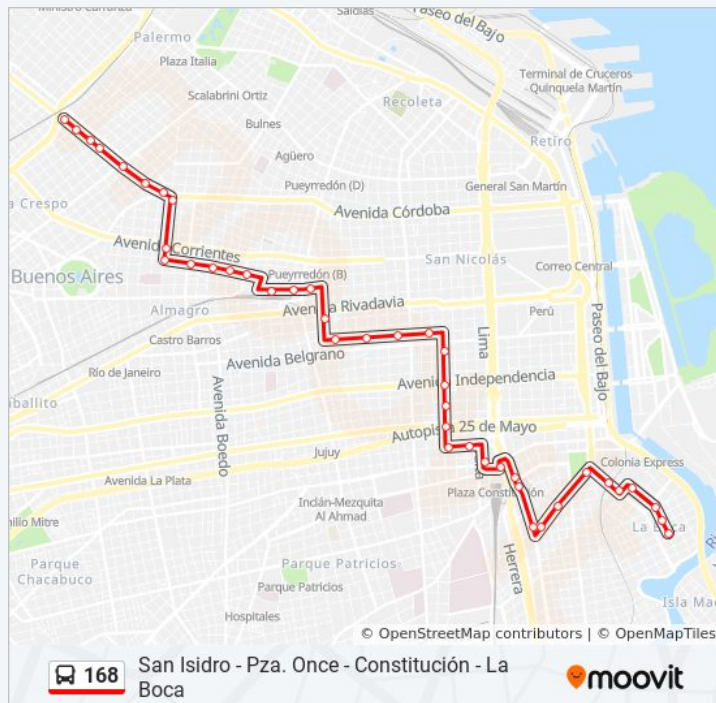

Sáenz Peña Y Avenida Independencia

Sáenz Peña Y Mexico (23 - 168)

Sáenz Peña Y Avenida Belgrano (23 - 168)

Moreno, 1619

Moreno Y Avenida Entre Ríos (103 - 168)

Moreno Y Sarandí

Moreno 2183

Moreno Y Alberti

Sarmiento, 3400

Billinghurst Y Sarmiento

Bulnes Y Sarmiento

Medrano Y Sarmiento

Información de la línea 168 de colectivo

Dirección: La Boca - Av. Córdoba Y Darwin

Paradas: 47

Duración del viaje: 39 min

Resumen de la línea:

Gascón Y Sarmiento

Gascón, 685

Gascón, 1097

Avenida Córdoba Y Palestina (151 - 168)

Avenida Córdoba Y Lavalleja (151 - 168)

Avenida Córdoba Y Avenida Scalabrini Ortiz (151 - 168)

Avenida Córdoba Y Gurruchaga (151 - 168)

Avenida Córdoba Y Serrano

Avenida Córdoba Y Uriarte (151 - 168)

Avenida Córdoba Y Godoy Cruz

Sentido: La Boca - Pte. Saavedra (X Colegiales)

75 paradas

[VER HORARIO DE LA LÍNEA](#)

Necochea Y Brandsen

Necochea Y Pinzón