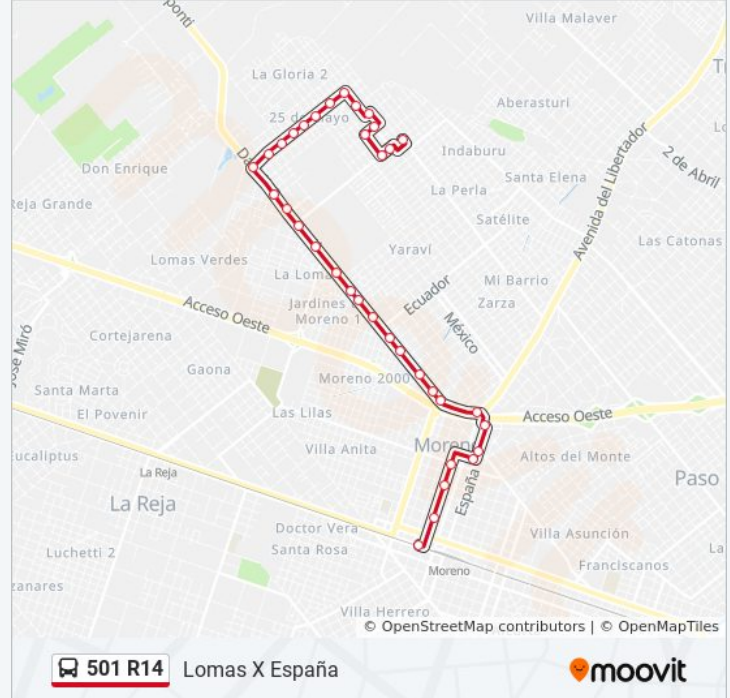

Avenida Del Libertador Y Campos

Avenida Del Libertador Y Doctor Ibáñez

Av. Del Libertador Y Bv. Evita

Avenida Del Libertador Y Tucumán

Avenida Diagonal Norte Y Perú

Avenida Diagonal Norte Y Paraguay

La Moniquita

Darwin Passaponti Y Honduras

### Información de la línea 501 R14 de colectivo

**Dirección:** Lomas X España

**Paradas:** 36

**Duración del viaje:** 30 min

**Resumen de la línea:**

Avenida Diagonal Norte Y Obligado

Avenida Diagonal Norte Y Mariano De Vedia Y Mitre

Storni Y Nicaragua

Storni Y Dunant

Lisandro De La Torre Y Storni

Los horarios y mapas de la línea 501 R14 de colectivo están disponibles en un PDF en [moovitapp.com](https://moovitapp.com). Utiliza [Moovit App](https://moovitapp.com) para ver los horarios de los autobuses en vivo, el horario del tren o el horario del metro y las indicaciones paso a paso para todo el transporte público en Buenos Aires.