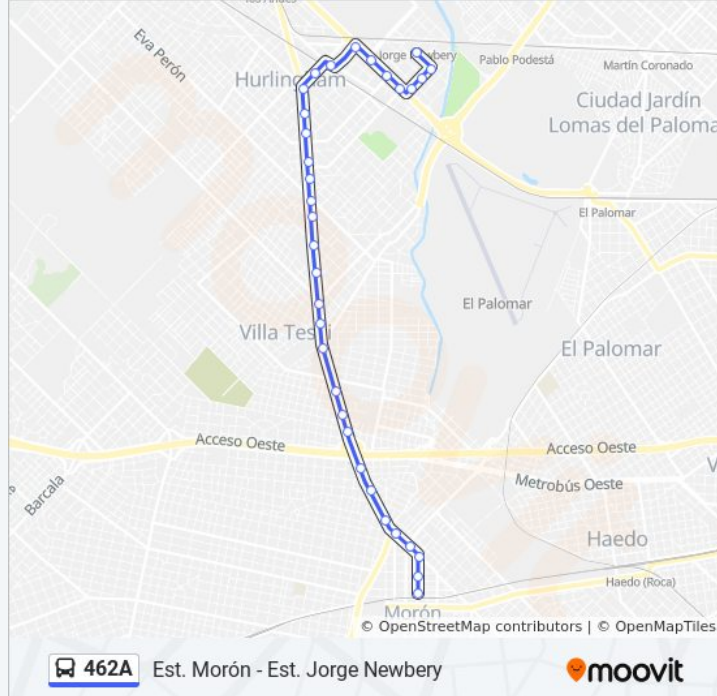

Avenida Vergara Y O'Higgins

Avenida Vergara Y García

Avenida Vergara Y Arturo Jauretche

Arturo Jauretche Y Juan De Garay

Estación Hurlingham (462 - 463 - 464)

Estación Rubén Darío

Plaza John Ravencroft

Avenida Roca Y General Roca

Avenida Roca Y Manuel Ocampo

Centenera, 850

General Toribio De Luzuriaga, 694

Uspallata, 583

Uspallata, 847

Sentido: Est. Morón

35 paradas

[VER HORARIO DE LA LÍNEA](#)

Uspallata Y General Mariano Necochea

Uspallata, 726

General Toribio De Luzuriaga, 707

Centenera Y Pedro De Mendoza

Avenida Roca Y Centenera

Avenida Roca Y General Necochea

Plaza John Ravencroft

Avenida Roca Y Crucero General Belgrano

Estación Rubén Darío (244 - 390 - 462)

Estación Hurlingham

Arturo Jauretche, 1582

Coraceros Y Gobernador Valentín Vergara

Esteban De Luca Y Gobernador Valentín Vergara

Av. Vergara Y Verdi

Félix Frias Y Gobernador Valentín Vergara

Avenida Gobernador Vergara, 3100-3112

Horario de la línea 462A de colectivo

Est. Morón Horario de ruta:

lunes	24 horas
martes	24 horas
miércoles	24 horas
jueves	24 horas
viernes	24 horas
sábado	24 horas
domingo	24 horas

Información de la línea 462A de colectivo

Dirección: Est. Morón

Paradas: 35

Duración del viaje: 31 min

Resumen de la línea: