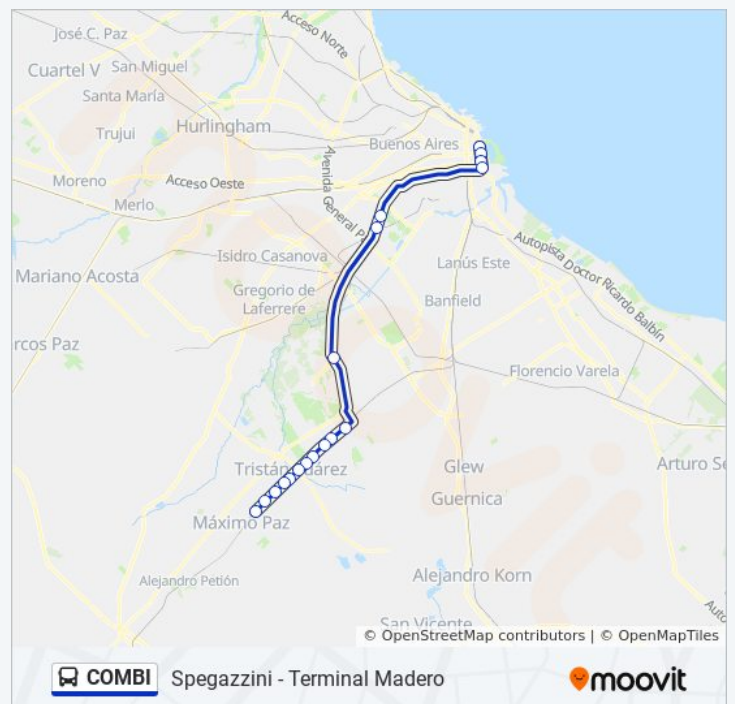

Avenida Patricios, 902

Rp 205 Y Calle El Trébol (Est. Unión Ferroviaria)

Conquista Del Desierto Y Gutiérrez

Avenida Conquista Del Desierto, 436

Av. Kirchner Y Calle Cabral

Colectora Autopista Ezeiza - Cañuelas (B° Uno)

Colectora Dellepiane Y Zelarrayán

Dellepiane Sur, 4400

Avenida Alicia Moreau De Justo, 1900

Av. Alicia Moreau De Justo Y Petrona Eyle

Avenida Alicia Moreau De Justo, 900

Terminal Madero

Horario de la línea COMBI de colectivo

Terminal Madero Horario de ruta:

lunes	6:05 - 21:30
martes	6:05 - 21:30
miércoles	6:05 - 21:30
jueves	6:05 - 21:30
viernes	6:05 - 21:30
sábado	6:05 - 21:30
domingo	6:00 - 21:00

Información de la línea COMBI de colectivo

Dirección: Terminal Madero

Paradas: 18

Duración del viaje: 75 min

Resumen de la línea:

Los horarios y mapas de la línea COMBI de colectivo están disponibles en un PDF en moovitapp.com. Utiliza [Moovit App](#) para ver los horarios de los autobuses en vivo, el horario del tren o el horario del metro y las indicaciones paso a paso para todo el transporte público en Buenos Aires.