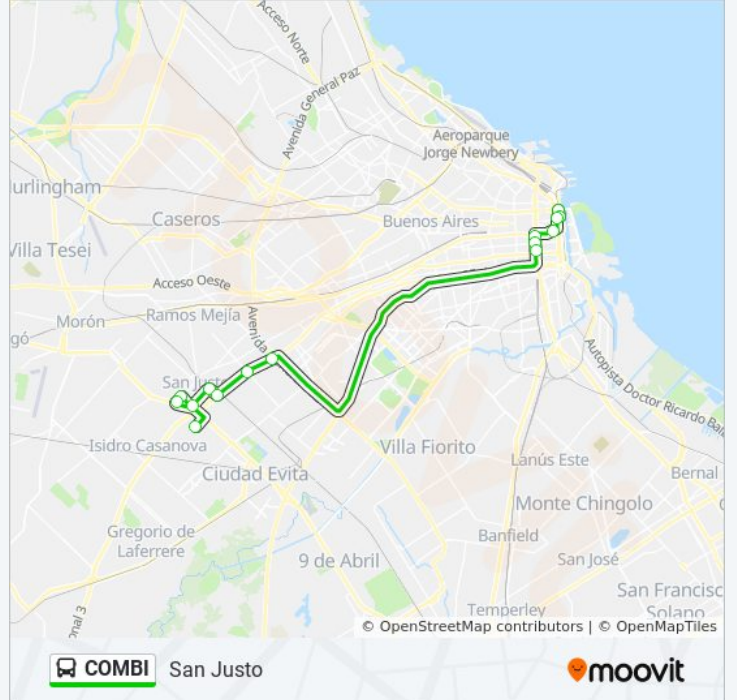

Los horarios y mapas de la línea COMBI de colectivo están disponibles en un PDF en moovitapp.com. Utiliza [Moovit App](#) para ver los horarios de los autobuses en vivo, el horario del tren o el horario del metro y las indicaciones paso a paso para todo el transporte público en Buenos Aires.

[Acerca de Moovit](#) • [Soluciones MaaS](#) • [Países incluidos](#) • [Comunidad de Moovitors](#)

© 2023 Moovit - Todos los derechos reservados

Mira los tiempos de llegada en tiempo real