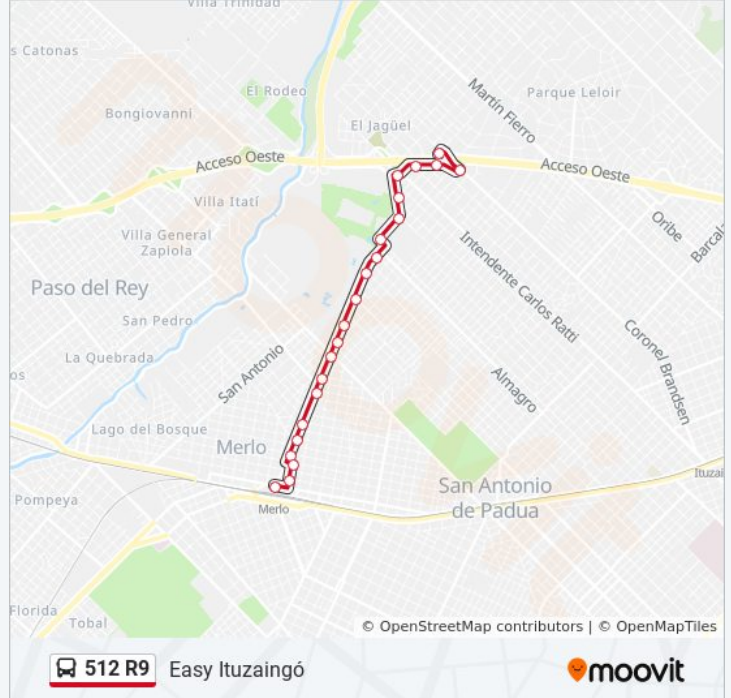

Avenida Hipólito Yrigoyen, 1779

Avenida Hipólito Yrigoyen, 1945

Briand, 2290

Famatina, 3100

Ecuador, 3980

Tel Aviv, 3998

General Martín Rodríguez, 4085

Aconquija, 2090

Intendente Pérez Quintana, 4329

Avenida Perón E Intendente Quintana

Avenida Perón Y 26 De Abril

Avenida Perón Y Sequeira

Coronel Brandsen, 4018

**Horario de la línea 512 R9 de colectivo**

Easy Ituzaingó Horario de ruta:

## Avenida Perón Y De La Guitarra

### Sentido: Est. Merlo

18 paradas

[VER HORARIO DE LA LÍNEA](#)

De La Guitarra Y Av. Perón

Avenida Perón Y Carrillo

Avenida Perón E Intendente Quintana

Santa Lucía, 1993

Intendente Pérez Quintana, 4135