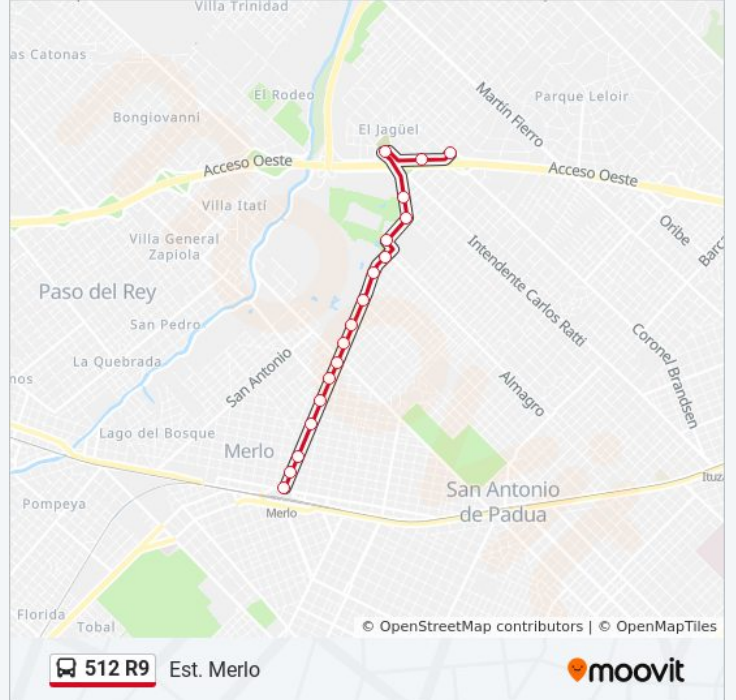

## Avenida Perón Y De La Guitarra

Avenida Hipólito Yrigoyen, 1220

Avenida Hipólito Yrigoyen, 916

Avenida Hipólito Yrigoyen, 507

Avenida Hipólito Yrigoyen, 310

Estación Merlo (312 - 329 - 512)

### Horario de la línea 512 R9 de colectivo

Est. Merlo Horario de ruta:

lunes	24 horas
martes	24 horas
miércoles	24 horas
jueves	24 horas
viernes	24 horas
sábado	24 horas
domingo	24 horas

### Información de la línea 512 R9 de colectivo

**Dirección:** Est. Merlo

**Paradas:** 18

**Duración del viaje:** 18 min

**Resumen de la línea:**

Los horarios y mapas de la línea 512 R9 de colectivo están disponibles en un PDF en [moovitapp.com](https://moovitapp.com). Utiliza [Moovit App](#) para ver los horarios de los autobuses en vivo, el horario del tren o el horario del metro y las indicaciones paso a paso para todo el transporte público en Buenos Aires.