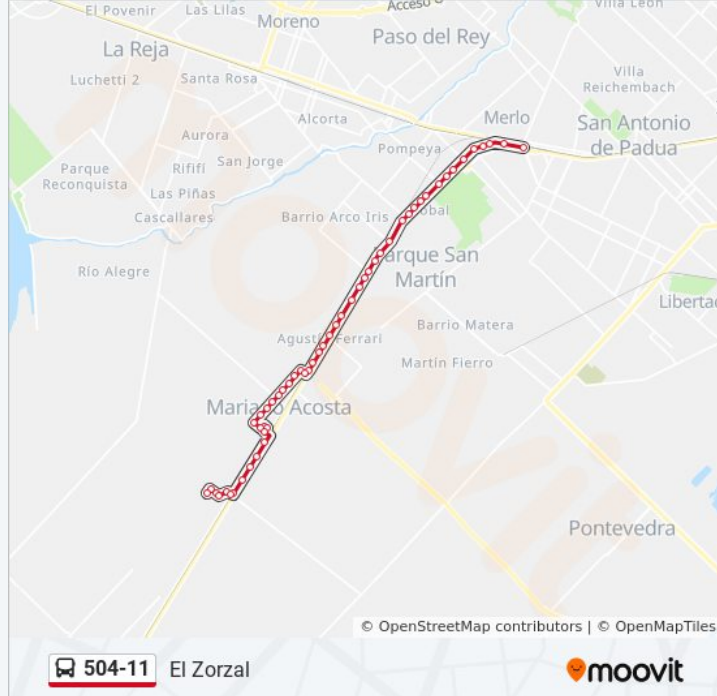

Estación Merlo (504)

Moreno Y Salta

Cervantes Y Mendoza

Cervantes Y Junín

Cervantes Y Constitución

Cervantes Y Avenida Bicentenario (Pirelli)

Cervantes Y Cortés

Avenida Balbín Y Campillo

Avenida Balbín Y Toay

Avenida Balbín Y Pirovano

Avenida Balbín Y Garat

Avenida Balbín Y Pinto

Avenida Balbín Y Madariaga

Estación Km. 34,5

Avenida Balbín Y Gaboto

Avenida Balbín Y Padre Mujica

Génova Y Deseado

Virgen De Copacabana Y Urquiza

Avenida Balbín Y Rauch

Avenida Balbín E Islas Orcadas

Avenida Balbín Y Figueroa Alcorta

Avenida Balbín Y Tiradentes

Avenida Balbín Y Valentín Gómez

Valentín Gómez Y Vidt

Discépolo Y Valentín Gómez

Discépolo Y Troilo

Troilo Y Benito Lynch

Troilo Y Roldán

Roldán Y Filiberto

Sentido: Est. Merlo

54 paradas

[VER HORARIO DE LA LÍNEA](#)