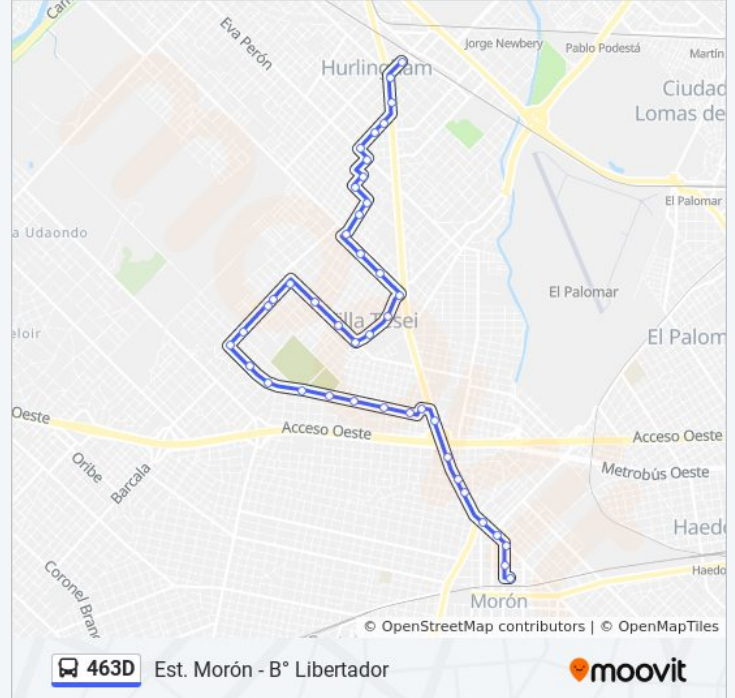

463D

Est. Morón - B° Libertador

[Ver En Modo Sitio Web](#)

La línea 463D de colectivo (Est. Morón - B° Libertador) tiene 2 rutas. Sus horas de operación los días laborables regulares son:

(1) a B° Libertador: 24 horas(2) a Est. Morón: 24 horas

**Información de la línea 463D de colectivo****Dirección:** B° Libertador**Paradas:** 42**Duración del viaje:** 39 min**Resumen de la línea:**

Moises Lebensohn Y Tigre

Moises Lebensohn Y Juan Fernández

Gluk Y José De Malarredo

Avenida Vergara Y García

Avenida Vergara Y Arturo Jauretche

Arturo Jauretche Y Juan De Garay

**Sentido: Est. Morón**

40 paradas

[VER HORARIO DE LA LÍNEA](#)

Estación Hurlingham

Arturo Jauretche, 1582

Coraceros Y Gobernador Valentín Vergara

Bach, 1935

Génova Y Esteban De Luca

Genova, 2472

Verdi Y Eva Perón

**Horario de la línea 463D de colectivo**

Est. Morón Horario de ruta:

lunes	24 horas
martes	24 horas
miércoles	24 horas
jueves	24 horas
viernes	24 horas
sábado	24 horas
domingo	24 horas