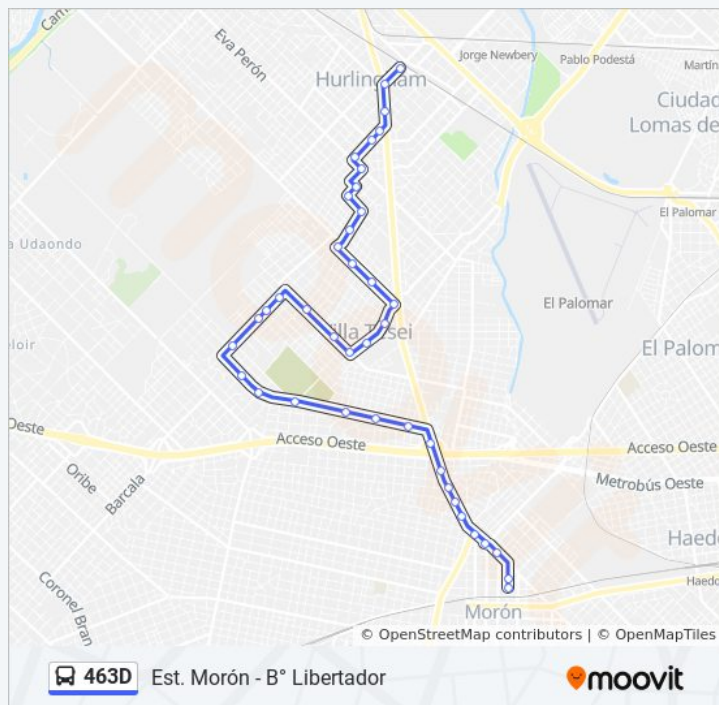

463D

Est. Morón - B° Libertador

[Ver En Modo Sitio Web](#)

La línea 463D de colectivo (Est. Morón - B° Libertador) tiene 2 rutas. Sus horas de operación los días laborables regulares son:

(1) a B° Libertador: 24 horas(2) a Est. Morón: 24 horas

Avenida Vergara Y García

Avenida Vergara Y Arturo Jauretche

Arturo Jauretche Y Juan De Garay

**Sentido: Est. Morón**

40 paradas

[VER HORARIO DE LA LÍNEA](#)

Estación Hurlingham

Arturo Jauretche, 1582

Plaza Oeste

Boulevard Juan Manuel De Rosas Y Villanueva

Boulevard Juan Manuel De Rosas Y Adolfo Alem

Boulevard Juan Manuel De Rosas E Hidalgo

Boulevard Juan Manuel De Rosas Y Grant

Boulevard Juan Manuel De Rosas Y Mendoza

## Información de la línea 463D de colectivo

**Dirección:** Est. Morón

**Paradas:** 40

**Duración del viaje:** 38 min

**Resumen de la línea:**

Los horarios y mapas de la línea 463D de colectivo están disponibles en un PDF en [moovitapp.com](https://moovitapp.com). Utiliza [Moovit App](#) para ver los horarios de los autobuses en vivo, el horario del tren o el horario del metro y las indicaciones paso a paso para todo el transporte público en Buenos Aires.