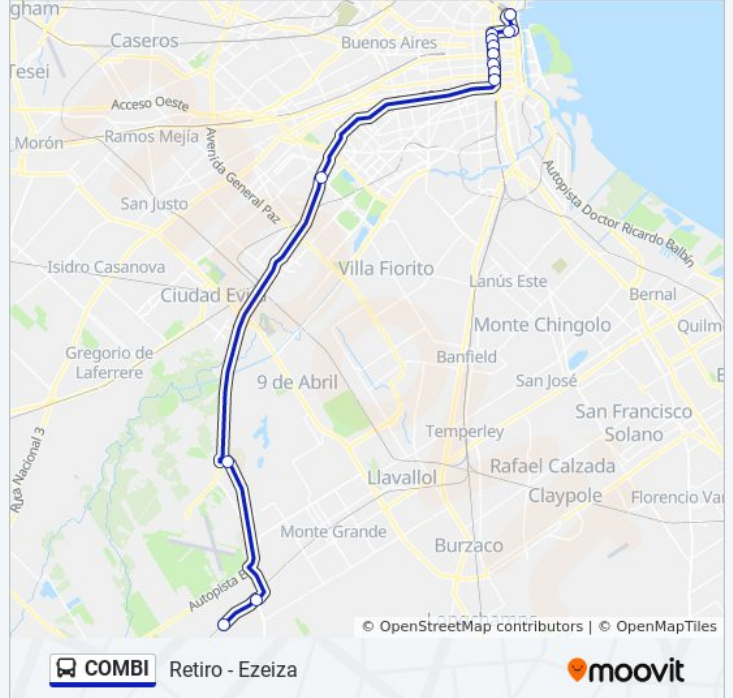

Información de la línea COMBI de colectivo

Dirección: Ezeiza - Terminal Obelisco

Paradas: 8

Duración del viaje: 42 min

Resumen de la línea:

Sentido: Retiro - Ezeiza

14 paradas

[VER HORARIO DE LA LÍNEA](#)

- Parada De Combis (Retiro - Mitre)
- Avenida Córdoba, 319 (Edificio Itamar)
- Av. Córdoba Y San Martín
- Cerrito, 774
- Cerrito Y Lavalle
- Cerrito, 314
- Cerrito, 12
- Lima Y Av. Belgrano
- Lima Y Chile
- Lima Y Carlos Calvo
- Avenida Escalada, 2600
- Acceso A Autopista Ezeiza - Cañuelas, 296
- Av. Kirchner Y Av. Castex
- Estación Ezeiza

Información de la línea COMBI de colectivo

Dirección: Retiro - Ezeiza

Paradas: 14

Duración del viaje: 50 min

Resumen de la línea:

Sentido: Terminal Obelisco - Ezeiza

9 paradas

[VER HORARIO DE LA LÍNEA](#)

Terminal Obelisco

Cerrito, 12

Lima Y Av. Belgrano

Lima Y Chile

Lima Y Carlos Calvo

Avenida Escalada, 2600

Acceso A Autopista Ezeiza - Cañuelas, 296

Av. Kirchner Y Av. Castex