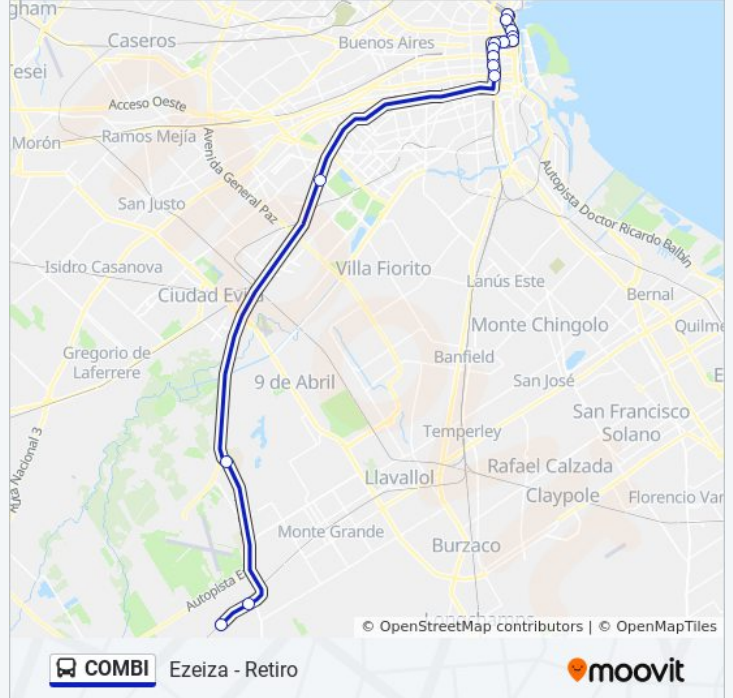

Sentido: Ezeiza - Terminal Obelisco

8 paradas

[VER HORARIO DE LA LÍNEA](#)

Avenida Conquista Del Desierto, 436

Av. Kirchner Y Calle Cabral

Colectora Autopista Ezeiza - Cañuelas (B° Uno)

Dellepiane Sur, 4400

Bernardo De Irigoyen Y Av. Independencia (Uade)

Bernardo De Irigoyen Y Av. Belgrano

Bernardo De Irigoyen Y Av. De Mayo

Terminal Obelisco

Horario de la línea COMBI de colectivo

Ezeiza - Terminal Obelisco Horario de ruta:

lunes	6:50 - 21:50
martes	5:00 - 22:00
miércoles	5:00 - 22:00
jueves	5:00 - 22:00
viernes	5:00 - 22:00
sábado	6:30 - 21:55
domingo	6:50 - 21:50

Información de la línea COMBI de colectivo

Dirección: Ezeiza - Terminal Obelisco

Paradas: 8

Duración del viaje: 42 min

Resumen de la línea: