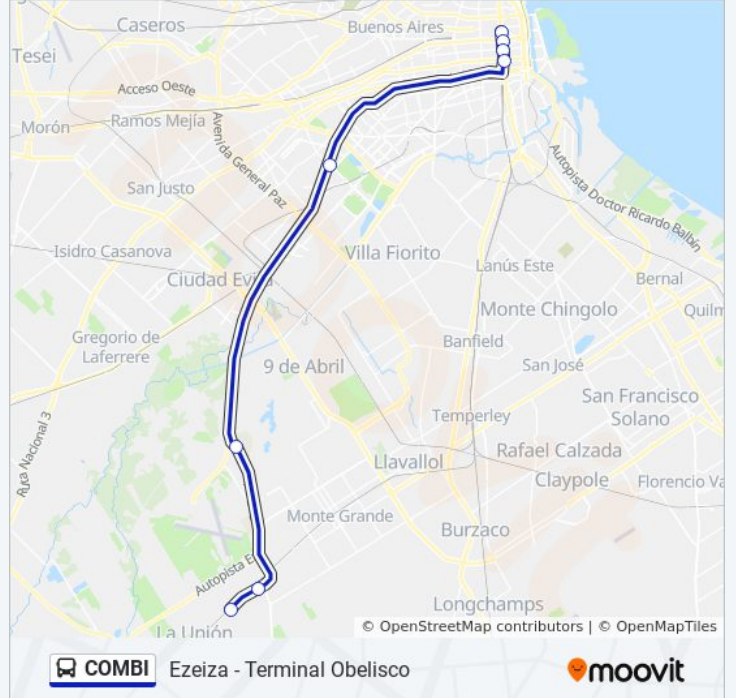

Avenida Conquista Del Desierto, 436

Av. Kirchner Y Calle Cabral

Colectora Autopista Ezeiza - Cañuelas (B° Uno)

Dellepiane Sur, 4400

Bernardo De Irigoyen Y Av. Independencia (Uade)

Bernardo De Irigoyen Y Av. Belgrano

Bernardo De Irigoyen Y Av. De Mayo

Terminal Obelisco

Horario de la línea COMBI de colectivo

Ezeiza - Terminal Obelisco Horario de ruta:

lunes	6:50 - 21:50
martes	5:00 - 22:00
miércoles	5:00 - 22:00
jueves	5:00 - 22:00
viernes	5:00 - 22:00
sábado	6:30 - 21:55
domingo	6:50 - 21:50

Información de la línea COMBI de colectivo

Dirección: Ezeiza - Terminal Obelisco

Paradas: 8

Duración del viaje: 42 min

Resumen de la línea:

Sentido: Retiro - Ezeiza

14 paradas

[VER HORARIO DE LA LÍNEA](#)

- Parada De Combis (Retiro - Mitre)
- Avenida Córdoba, 319 (Edificio Itamar)
- Av. Córdoba Y San Martín
- Cerrito, 774
- Cerrito Y Lavalle
- Cerrito, 314
- Cerrito, 12
- Lima Y Av. Belgrano
- Lima Y Chile
- Lima Y Carlos Calvo
- Avenida Escalada, 2600
- Acceso A Autopista Ezeiza - Cañuelas, 296
- Av. Kirchner Y Av. Castex
- Estación Ezeiza