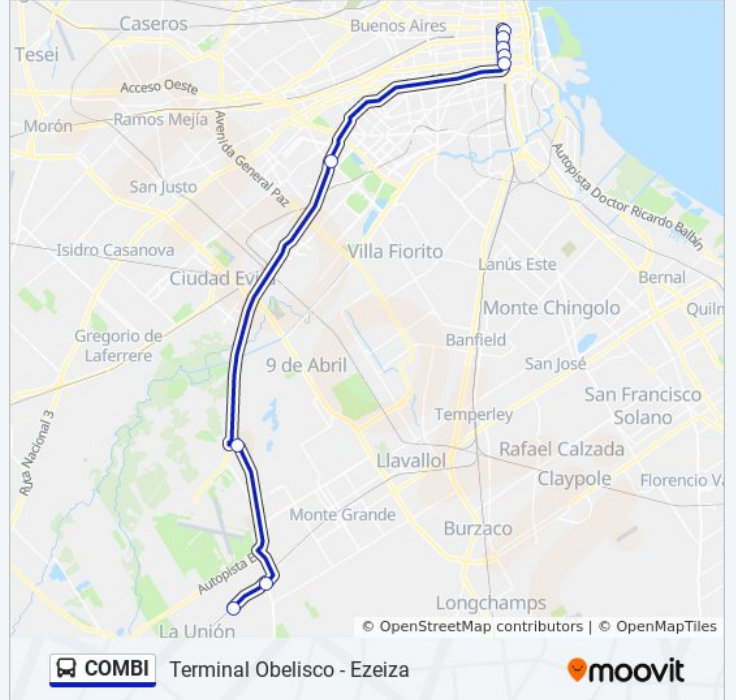

Información de la línea COMBI de colectivo

Dirección: Retiro - Ezeiza

Paradas: 14

Duración del viaje: 50 min

Resumen de la línea:

Sentido: Terminal Obelisco - Ezeiza

9 paradas

[VER HORARIO DE LA LÍNEA](#)

Terminal Obelisco

Cerrito, 12

Lima Y Av. Belgrano

Lima Y Chile

Lima Y Carlos Calvo

Avenida Escalada, 2600

Acceso A Autopista Ezeiza - Cañuelas, 296

Av. Kirchner Y Av. Castex

Estación Ezeiza

Horario de la línea COMBI de colectivo

Terminal Obelisco - Ezeiza Horario de ruta:

lunes	7:00 - 21:15
martes	5:15 - 23:00
miércoles	5:15 - 23:00
jueves	5:15 - 23:00
viernes	5:15 - 23:00
sábado	6:20 - 22:10
domingo	7:00 - 21:15

Información de la línea COMBI de colectivo

Dirección: Terminal Obelisco - Ezeiza

Paradas: 9

Duración del viaje: 42 min

Resumen de la línea:

Los horarios y mapas de la línea COMBI de colectivo están disponibles en un PDF en moovitapp.com. Utiliza [Moovit App](#) para ver los horarios de los autobuses en vivo, el horario del tren o el horario del metro y las indicaciones paso a paso para todo el transporte público en Buenos Aires.