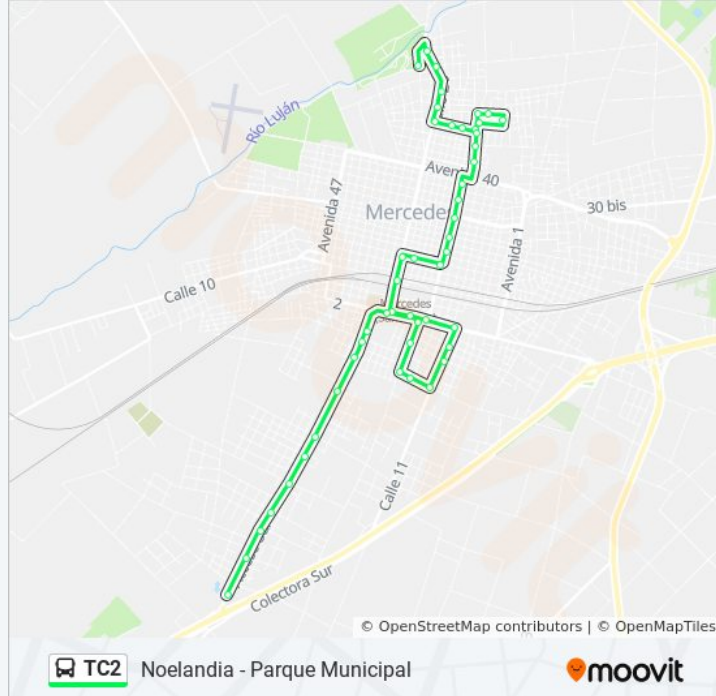

Acceso Manuel San Martín, 136

Acceso Manuel San Martín, 132

Acceso Manuel San Martín, 3550

Calle 114, 723

Calle 35, 3252

Calle 110, 713

Avenida Los Inmigrantes, 710

Avenida Los Inmigrantes, 165

Calle 29, 26

Av. 29 Y Calle 10

Calle 29 Y Calle 16

Calle 16, 619

Calle 16, 410

Avenida 17, 444

Calle 24, 387

Av. 17 Y Av. 30

Calle 68, 729

Republic De Chile, 552

### Sentido: Parque Municipal - Noelandia

46 paradas

[VER HORARIO DE LA LÍNEA](#)

Republic De Chile, 552