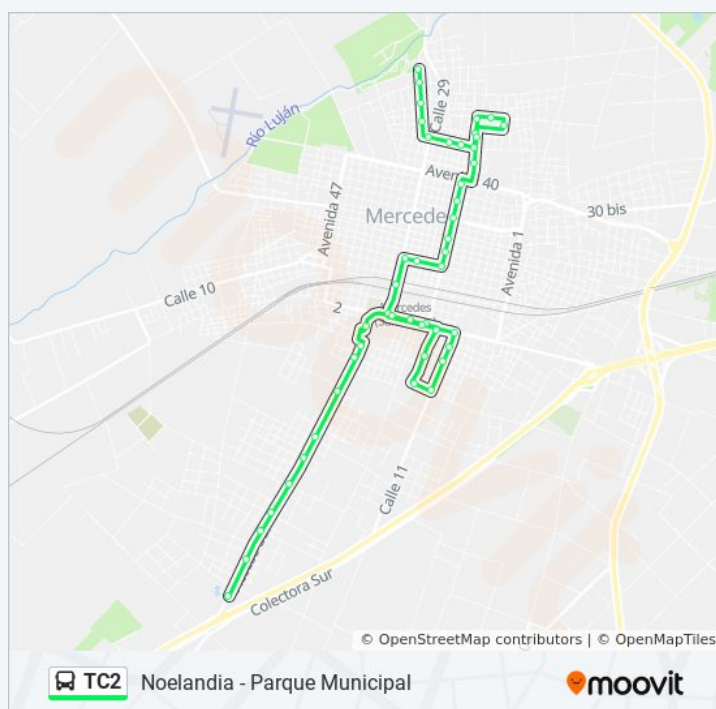

Acceso Manuel San Martín, 136

Acceso Manuel San Martín, 132

Acceso Manuel San Martín, 3550

Calle 114, 723

Calle 35, 3252

Calle 110, 713

Avenida Los Inmigrantes, 710

Avenida Los Inmigrantes, 165

### Información de la línea TC2 de colectivo

**Dirección:** Parque Municipal - Noelandia

**Paradas:** 46

**Duración del viaje:** 46 min

**Resumen de la línea:**

Calle 29, 26

Calle 104, 849

Calle 35, 3252

Calle 114, 723

Acceso Manuel San Martín, 3550

Acceso Manuel San Martín, 100

Acceso Manuel San Martín, 136

Acceso Manuel San Martín, 144

Acceso Manuel San Martín, 152

Acceso Manuel San Martín, 156

Acceso Manuel San Martín, 162