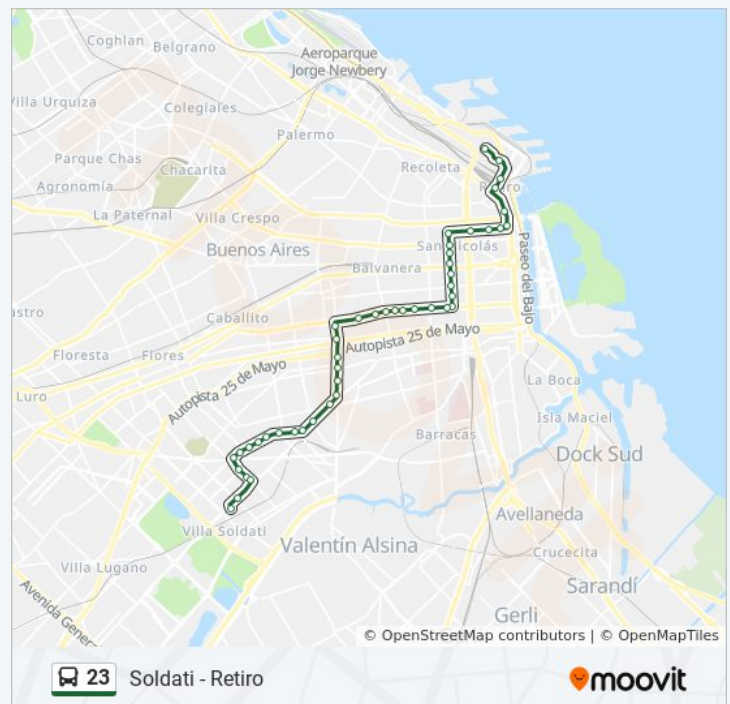

Avenida Independencia Y Avenida Entre Ríos

Avenida Independencia Y Rincón

Avenida Independencia Y Pichincha

Avenida Independencia Y Alberti (23)

Avenida Independencia Y Avenida Jujuy

Avenida Independencia Y Dean Funes

Avenida Independencia Y 24 De Noviembre

Avenida Boedo, 759

Avenida Boedo, 955

Avenida Boedo, 1289

Avenida Boedo, 1463

Avenida Boedo, 1687

Boedo Y Rondeau

Avenida Chiclana, 3873

### Información de la línea 23 de colectivo

**Dirección:** Soldati - Retiro

**Paradas:** 46

**Duración del viaje:** 51 min

**Resumen de la línea:**

Del Bañado, 2383

Avenida Riestra, 1579

Avenida Riestra, 1783

Avenida Riestra, 370

Avenida Riestra, 2151

Avenida Riestra, 2696

Avenida Riestra, 2860

Avenida Varela, 2541

Coronel Martiniano Chilavert, 2685

Avenida General Francisco Fernández De La Cruz, 2615

Avenida General Francisco Fernández De La Cruz, 2974