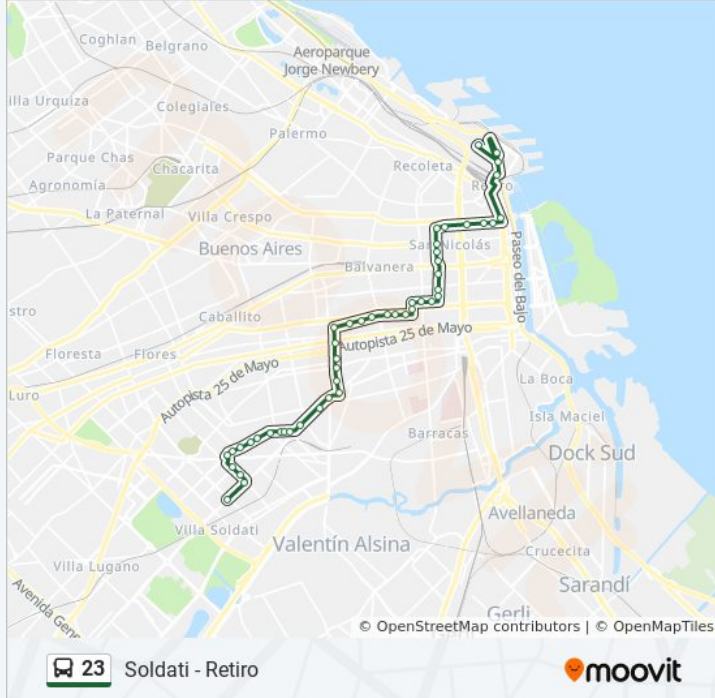

## Información de la línea 23 de colectivo

**Dirección:** Soldati - Retiro

**Paradas:** 48

**Duración del viaje:** 50 min

**Resumen de la línea:**

Maza, 908

Estados Unidos, 3210

Hospital Francés

Viamonte, 911

Florida, 700

Viamonte, 434

Viamonte

Retiro (23)

Avenida Antártida Argentina, 1900

Av. Gendarmería Nacional Y Av. Antártida Argentina

Prefectura Naval Argentina, 100

Retiro San Martín (23)

Avenida Doctor José María Ramos Mejía, 126

Paraguay

25 De Mayo, 654

Reconquista Y Tucumán

Tucumán, 671

Tucumán, 983

Uruguay, 590