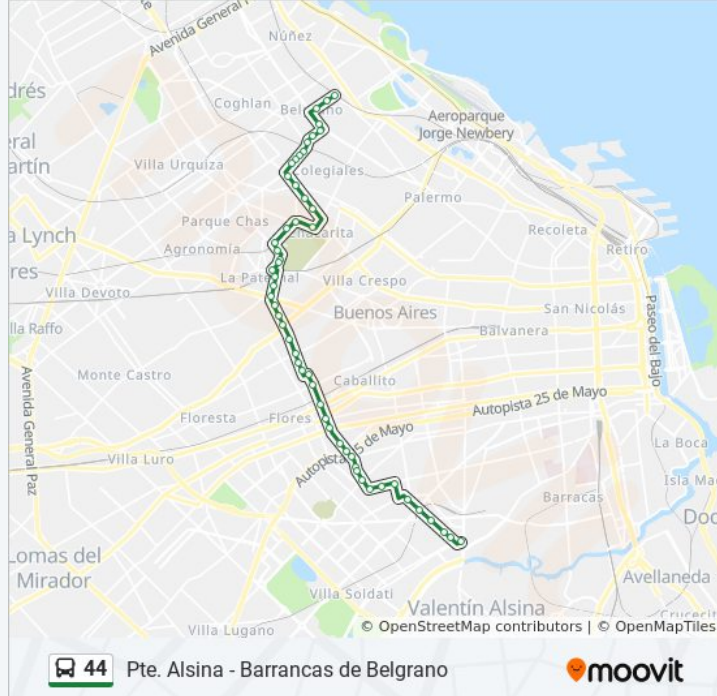

Av. Avellaneda Y Av. Donato Álvarez

Av. Rivadavia Y Donato Álvarez

Av. Pedro Goyena Y Curapaligüe

Av. Directorio Y Curapaligüe

Baldomero Fernández Moreno Y Curapaligüe

Curapaligüe Y Zuviria

Avenida Curapaligüe, 1200

Avelino Díaz Y Av. Curapaligüe

Curapaligüe, 1614

Av. Castañares Y Av. Curapaligüe

Av. Cobo Y Camilo Torres

Av. Cobo Y Crespo

Av. Cobo Y Mom

Del Barco Centenera Y Av. Riestra

Av. Del Barco Centenera Y Av. General Francisco Fernández De La Cruz

Av. Del Barco Centenera Y Corrales

Santa Catalina Y Av. Del Barco Centenera

Avenida Del Barco Centenera, 3389

**Sentido: Pte. Alsina - Barrancas De Belgrano**

64 paradas

[VER HORARIO DE LA LÍNEA](#)

Avenida Sáenz, 1382-1400

Romero 712

Avenida Intendente Francisco Rabanal, 1313

Avenida Del Barco Centenera, 3418

Avenida Del Barco Centenera, 3218

Avenida Del Barco Centenera, 3030

Av. Perito Moreno Y Av. Del Barco Centenera

Avenida Del Barco Centenera, 2602-2700