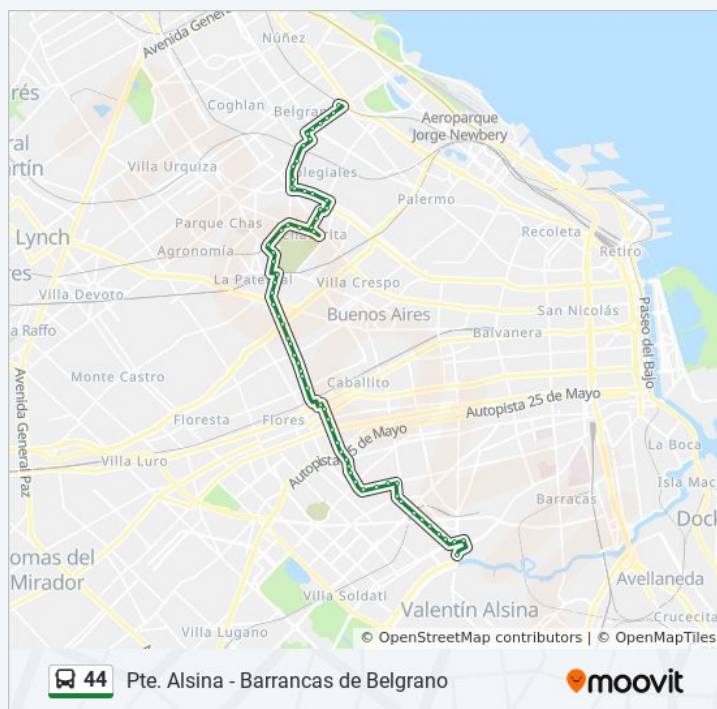

Av. Del Barco Centenera Y Corrales

Santa Catalina Y Av. Del Barco Centenera

Avenida Del Barco Centenera, 3389

**Sentido: Pte. Alsina - Barrancas De Belgrano**

64 paradas

[VER HORARIO DE LA LÍNEA](#)

Avenida Sáenz, 1382-1400

Curapaligüe, 1614

Avenida Curapaligue, 1302-1400

Avenida Asamblea Y Avenida Curapaligüe

Avenida Eva Perón Y Curapaligüe

Baldomero Fernandez Moreno Y Malvinas Argentinas

Malvinas Argentinas, 502-600

Avenida Pedro Goyena Y Malvinas Argentinas

Cnel. Ramon L. Falcon Y Malvinas Argentinas

Avenida Rivadavia, 6141

Av. Avellaneda Y Av. Donato Álvarez

Avenida Tte. General Donato Alvarez, 601-699

Felipe Vallese Y Av. Donato Álvarez

**Horario de la línea 44 de colectivo**

**Dirección:** Pte. Alsina - Barrancas De Belgrano

**Paradas:** 64

**Duración del viaje:** 56 min

**Resumen de la línea:**

Neuquén Y Avenida Donato Álvarez

Avenida Gaona Y Donato Álvarez

Luis Viale Y Donato Álvarez