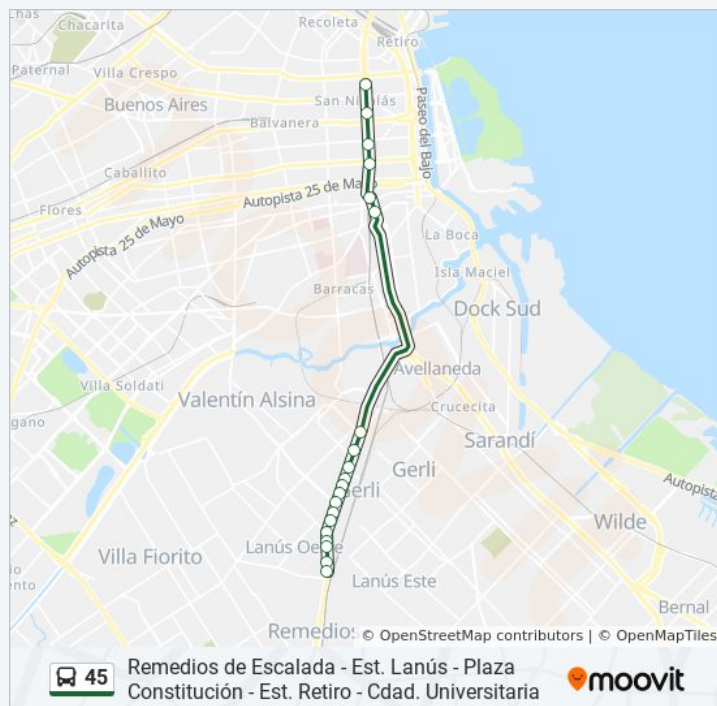

Av. Hipólito Yrigoyen Y Veracruz

Chaco Y Av. Hipólito Yrigoyen

Máximo Paz Y Av. Hipólito Yrigoyen

Amancio Alcorta Y Av. Hipólito Yrigoyen

José María Moreno Y Av. Hipólito Yrigoyen

Avenida Presidente Hipólito Yrigoyen, 4273

Avenida Presidente Hipólito Yrigoyen, 4485

**Dirección:** Teatro Colón - Est. Lanús (Semirápido)

**Paradas:** 20

**Duración del viaje:** 32 min

**Resumen de la línea:**

Los horarios y mapas de la línea 45 de colectivo están disponibles en un PDF en [moovitapp.com](https://moovitapp.com). Utiliza [Moovit App](#) para ver los horarios de los autobuses en vivo, el horario del tren o el horario del metro y las indicaciones paso a paso para todo el transporte público en Buenos Aires.