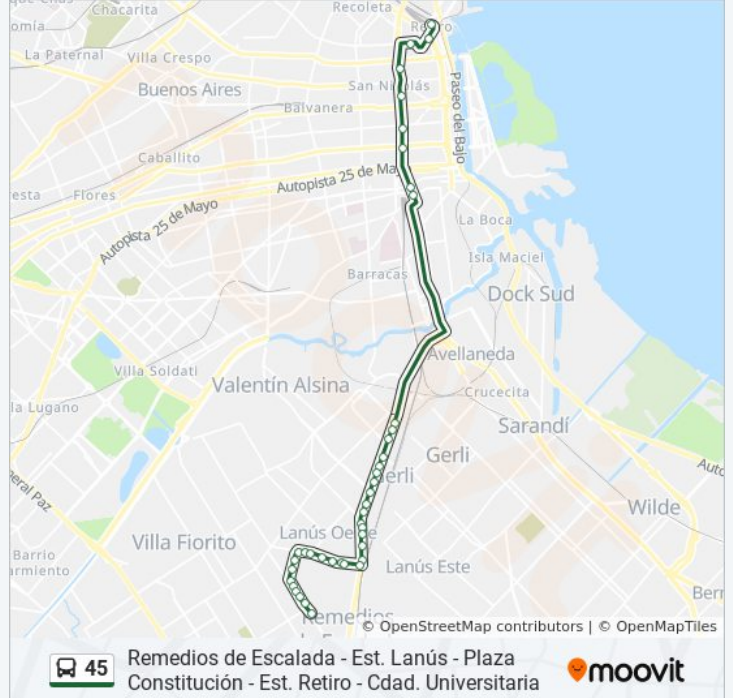

Cnel. Ramos Y Av. Hipolito Yrigoyen

Cnel. Rico Y Av. Hipólito Yrigoyen

Eva Peron Y Av. Hipolito Yrigoyen

Juncal Y Av. Hipolito Yrigoyen

Pichincha Y Av. Hipolito Yrigoyen

Pres. Raul Alfonsin Y Av. Hipólito Yrigoyen

Francisco Paz Y Av. Hipólito Yrigoyen

Hipólito Yrigoyen, 2702

Avenida Presidente Hipólito Yrigoyen, 2566

Av. Teodoro Sánchez De Bustamante Y Brasil

Newton Y Av. Hipólito Yrigoyen

Pje. Artigas Y Av. Hipólito Yrigoyen

Jose Martin De La Serna Y Av. Hipólito Yrigoyen

Av. Bernardo De Irigoyen Y Av. Manuel A. Montes De Oca

Bernardo De Irigoyen, 1530

Independencia

Belgrano

Perón

Teatro Colón

Esmeralda Y Av. Santa Fé

Av. Leandro N. Alem Y San Martin

Av. Dr. Jose Maria Ramos Mejia Y Crucero Gral. Belgrano

**Sentido: (B)Retiro → Rem. De Escalada (Semirápido)**

36 paradas

[VER HORARIO DE LA LÍNEA](#)

Retiro San Martín (45)