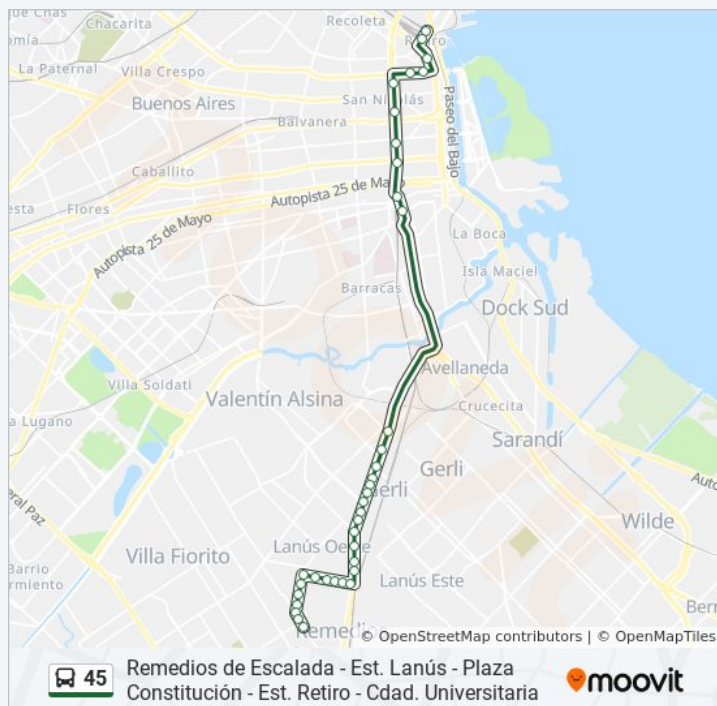

Av. Hipólito Yrigoyen Y Veracruz

Chaco Y Av. Hipólito Yrigoyen

Máximo Paz Y Av. Hipólito Yrigoyen

José María Moreno Y Av. Hipólito Yrigoyen

Avenida Presidente Hipólito Yrigoyen, 4273

Avenida Presidente Hipólito Yrigoyen, 4485

Olegario Víctor Andrade Y Río De Janeiro

General O'Brien Y Río De Janeiro

Jose Hernandez Y Av. Cnel. Leonardo Rosales

sábado

Sin Servicio

domingo

Sin Servicio

### Información de la línea 45 de colectivo

**Dirección:** (B)Retiro → Rem. De Escalada (Semirápido)

**Paradas:** 36

**Duración del viaje:** 46 min

**Resumen de la línea:**

**Sentido: Ciudad Universitaria → Rem. De Escalada**

74 paradas

[VER HORARIO DE LA LÍNEA](#)

- Ciudad Universitaria (Terminal Línea 45)
- Calle Interna De Ciudad Universitaria
- Avenida Costanera Rafael Obligado, 185
- Avenida Costanera Rafael Obligado, 4899
- Avenida Costanera Rafael Obligado, 81
- Avenida Costanera Rafael Obligado, 237
- Aeroparque Metropolitano Jorge Newbery
- Avenida Rafael Obligado Costanera, 80
- Avenida Costanera Rafael Obligado, 1221
- Avenida Rafael Obligado Costanera, 9
- Avenida Sarmiento, 4700
- Avenida Costanera Rafael Obligado, 1221
- Av. Costanera Rafael Obligado Y Av. Presidente Ramón S. Castillo
- Avenida Ramón Castillo, 200
- Avenida Ramón Castillo, 119
- Prefectura Naval Argentina, 200
- Mayor Arturo Luisoni Y Av. Presidente Ramón S. Castillo
- Avenida Comodoro Py, 2000
- Retiro San Martín (45)
- Avenida Doctor José María Ramos Mejía, 1390
- Marcelo T. De Alvear
- Av. Córdoba Y San Martín
- Avenida Córdoba, 753
- Teatro Colón
- Perón
- Belgrano