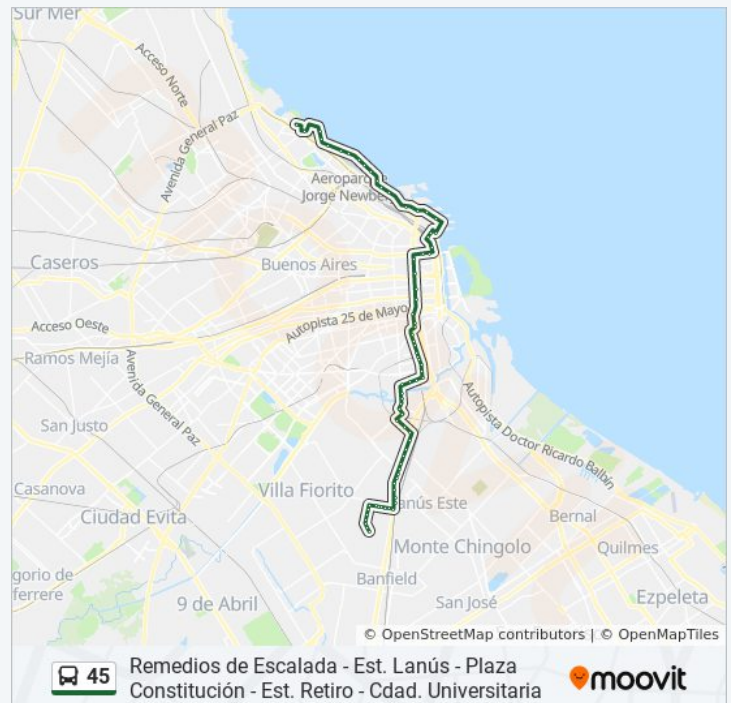

74 paradas

[VER HORARIO DE LA LÍNEA](#)

- Ciudad Universitaria (Terminal Línea 45)
- Calle Interna De Ciudad Universitaria
- Avenida Costanera Rafael Obligado, 185
- Avenida Costanera Rafael Obligado, 4899
- Avenida Costanera Rafael Obligado, 81
- Avenida Costanera Rafael Obligado, 237
- Aeroparque Metropolitano Jorge Newbery
- Avenida Rafael Obligado Costanera, 80
- Avenida Costanera Rafael Obligado, 1221
- Avenida Rafael Obligado Costanera, 9
- Avenida Sarmiento, 4700
- Avenida Costanera Rafael Obligado, 1221
- Av. Costanera Rafael Obligado Y Av. Presidente Ramón S. Castillo
- Avenida Ramón Castillo, 200
- Avenida Ramón Castillo, 119
- Prefectura Naval Argentina, 200
- Mayor Arturo Luisoni Y Av. Presidente Ramón S. Castillo
- Avenida Comodoro Py, 2000
- Retiro San Martín (45)
- Avenida Doctor José María Ramos Mejía, 1390
- Marcelo T. De Alvear
- Av. Córdoba Y San Martín
- Avenida Córdoba, 753
- Teatro Colón
- Perón
- Belgrano

**Horario de la línea 45 de colectivo**

Ciudad Universitaria → Rem. De Escalada Horario de ruta:

lunes	24 horas
martes	24 horas
miércoles	24 horas
jueves	24 horas
viernes	24 horas
sábado	24 horas
domingo	24 horas

**Información de la línea 45 de colectivo**

**Dirección:** Ciudad Universitaria → Rem. De Escalada

**Paradas:** 74

**Duración del viaje:** 94 min

**Resumen de la línea:**

Independencia

Lima, 1425

Lima, 1793