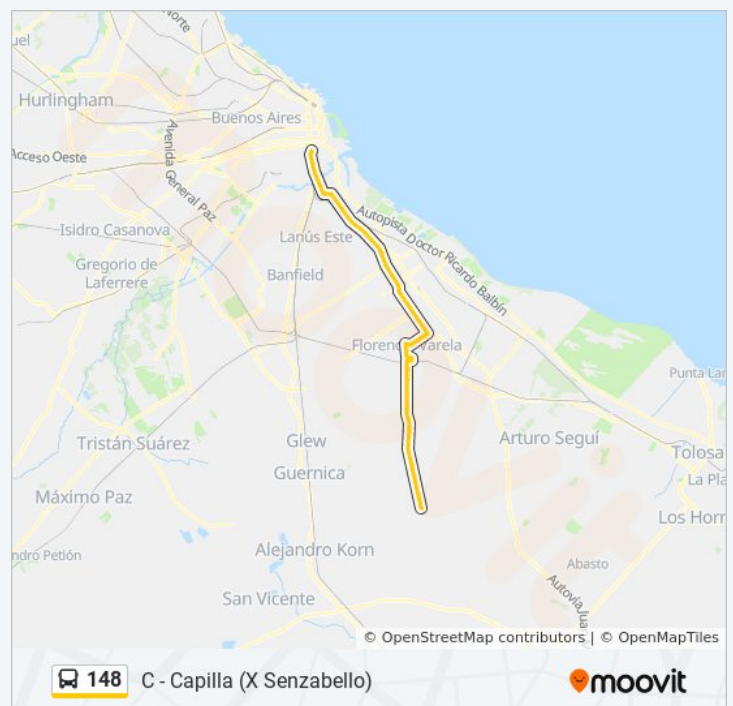

Avenida Mitre Y Luis Pasteur

Avenida Mitre Y El Salvador

Avenida Mitre Y Barceló (10 - 17 - 22 - 98 - 129 - 148 - 570)

Avenida Mitre Y Pierres

Horario de la línea 148 de colectivo

C - Capilla (X Senzabello) Horario de ruta:

lunes	24 horas
martes	24 horas
miércoles	24 horas
jueves	24 horas
viernes	24 horas
sábado	24 horas
domingo	24 horas

Información de la línea 148 de colectivo

Dirección: C - Capilla (X Senzabello)

Paradas: 103

Duración del viaje: 135 min

Resumen de la línea:

Parque Domínico

Avenida Mitre Y Matanza (17 - 22 - 98 - 148 - 570)

Avenida Mitre Y Boulevard De Los Italianos (148 - 247 - 293)

Avenida Mitre Y Cotagaita

Avenida Mitre Y Condarco

Avenida Mitre Y Paysandú

Avenida Mitre Y Fabián Onsari (98 - 148)

Avenida Mitre Y Salcedo

Avenida Mitre Y Coronel Lynch

Avenida Mitre Y Neuquén

Los Andes

Montevideo

Cerrito