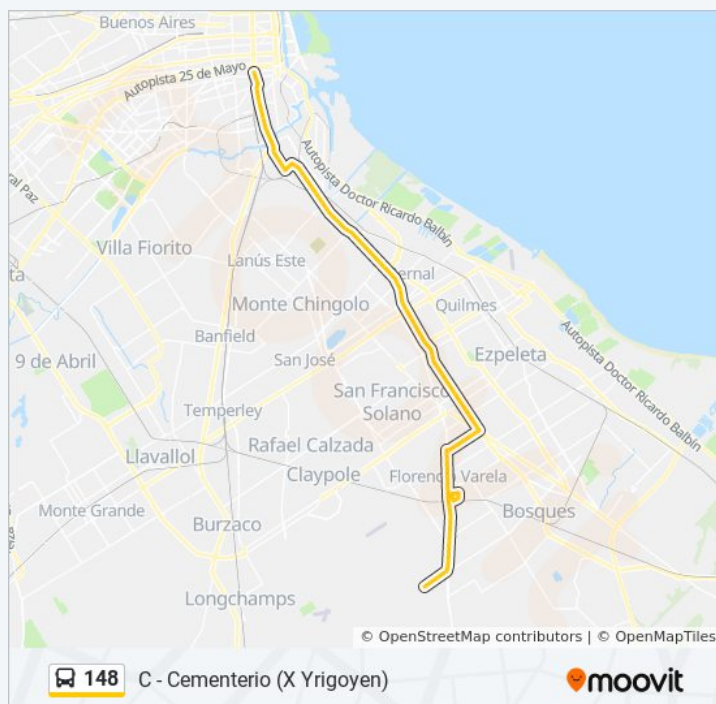

lunes	24 horas
martes	24 horas
miércoles	24 horas
jueves	24 horas
viernes	24 horas
sábado	24 horas
domingo	24 horas

Información de la línea 148 de colectivo

Dirección: C - Cementerio (X Yrigoyen)

Paradas: 85

Duración del viaje: 102 min

Resumen de la línea:

148 C - Cementerio (X Yrigoyen)

Avenida Mitre Y El Salvador

Avenida Mitre Y Barceló (10 - 17 - 22 - 98 - 129 - 148 - 570)

Avenida Mitre Y Pierres

Parque Domínico

Avenida Mitre Y Salcedo

Avenida Mitre Y Coronel Lynch

Avenida Mitre Y Neuquén

Los Andes

Montevideo

Cerrito

Zapiola

Av. De Quilmes Y Lamadrid