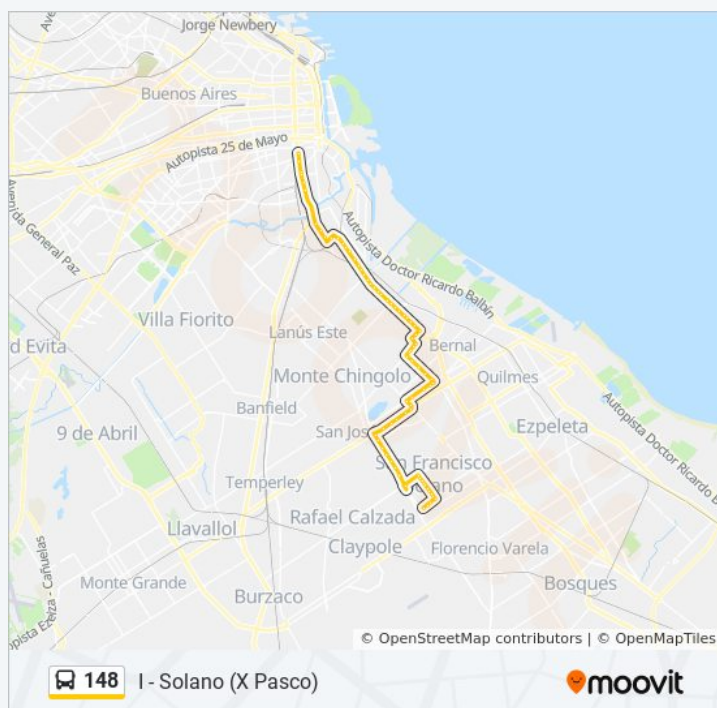

Herrera Y Brandsen

Olavarría Y Herrera

Herrera Y Benito Quinquela Martín

Avenida Belgrano Y España (24 - 74 - 98 - 148)

Av. Manuel Belgrano Y Piaggio

General Paz Y San Martín

Avenida Bartolomé Mitre, 1201

Avenida Mitre Y Aquino (33 - 129 - 148 - 178 - 247)

Avenida Mitre Y Alberdi (98 - 129 - 148 - 178)

Avenida Mitre Y Lambaré (33 - 129 - 148)

Avenida Mitre Y Obligado (33 - 148 - 178 - 247 - 271 - 570)

Avenida Mitre Y Piñero

Estación Sarandí (129 - 148)

Avenida Mitre Y Supisiche

Avenida Mitre Y General Acha

Avenida Mitre Y General Vedia (98 - 129 - 148 - 159 - 247 - 271 - 293)

Avenida Mitre Y Villa De Luján

Avenida Mitre Y Luis Pasteur

Avenida Mitre Y El Salvador

Avenida Mitre Y Barceló (10 - 17 - 22 - 98 - 129 - 148 - 570)

Avenida Mitre Y Pierres

Parque Domínico

Avenida Mitre Y Matanza (17 - 22 - 98 - 148 - 570)

Avenida Mitre Y Boulevard De Los Italianos (148 - 247 - 293)

Avenida Mitre Y Cotagaita

Avenida Mitre Y Condarco

Avenida Mitre Y Paysandú

Avenida Mitre Y Fabián Onsari (98 - 148)

Avenida Mitre Y Salcedo

Salcedo, 181-193

sábado 24 horas

domingo 24 horas

Información de la línea 148 de colectivo

Dirección: I - Solano (X Pasco)

Paradas: 76

Duración del viaje: 81 min

Resumen de la línea: