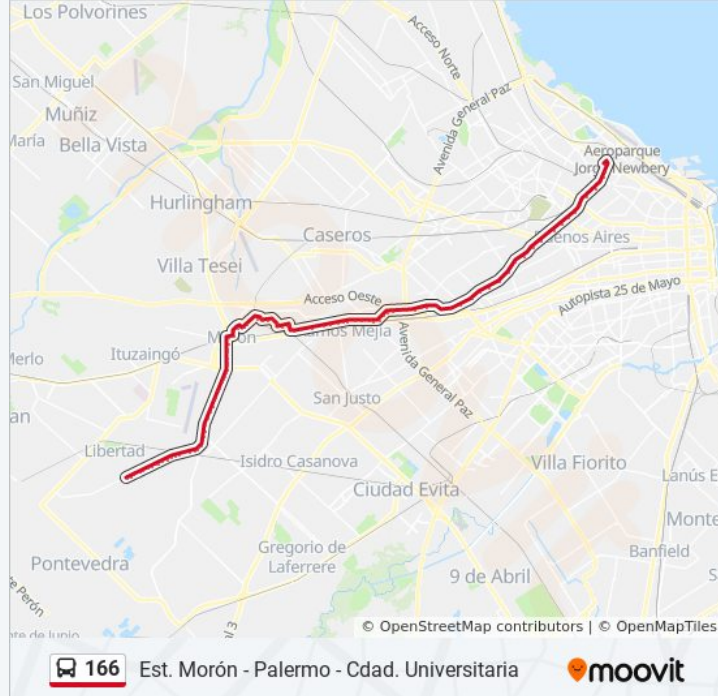

Avenida Eva Perón Y Baradero

Avenida Eva Perón Y Santiago Del Estero

Avenida Eva Perón Y Santo Domingo

Avenida Eva Perón Y Gregoria Pérez

Avenida Eva Perón Y Carmen De Patagones

Avenida Eva Perón Y Santa Catalina

Avenida Eva Perón Y Coronel Arena

Avenida Eva Perón Y San Francisco

Avenida Eva Perón Y Félix Burgos

Avenida Eva Perón Y Presidente Ibáñez

Avenida Eva Perón Y Ríos Gallardo

Avenida Eva Perón Y Santa María De Oro

Avenida Eva Perón Y Pola

Cementerio Municipal De Morón

Avenida Eva Perón Y Avenida Hipólito Yrigoyen

Doctor José María Casullo Y Mariano Moreno

Doctor José María Casullo Y Entre Ríos

Doctor José María Casullo Y Santa Fe

Lamadrid Y Rawson

Lamadrid Y Tres Arroyos

Manuel Lainez E Intendente Goría

Manuel Lainez Y Andrés Ferreyra

Andrés Ferreyra, 730

Vuelta De Obligado, 2020

Vuelta De Obligado, 1760

Directorio, 1711