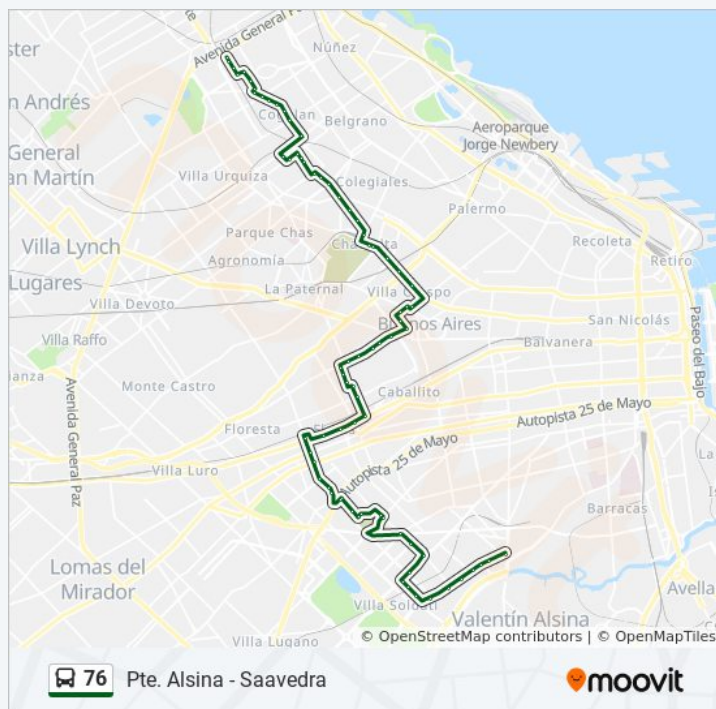

Parque Los Andes (19 - 42 - 65 - 71 - 76 - 78 - 87 - 90 - 93 - 108 - 127)

Avenida Corrientes Y Avenida Dorrego (76)

Avenida Corrientes Y Darwin

Avenida Corrientes Y Gurruchaga (65 - 76)

Avenida Corrientes Y Avenida Scalabrini Ortiz (19 - 71 - 76 - 90)

Murillo Y Av. Raúl Scalabrini Ortiz

Malabia, 20

Luis Viale E Idalgo

sábado 24 horas

domingo 24 horas

Información de la línea 76 de colectivo

Dirección: Saavedra - Pte. Alsina

Paradas: 76

Duración del viaje: 80 min

Resumen de la línea:

Olaya Y Antezana

Avenida Angel Gallardo, 989

Avenida Gaona, 1273

Cucha Cucha Y Av. Gaona

Espinosa Y Av. Gaona

Avenida Gaona, 1999