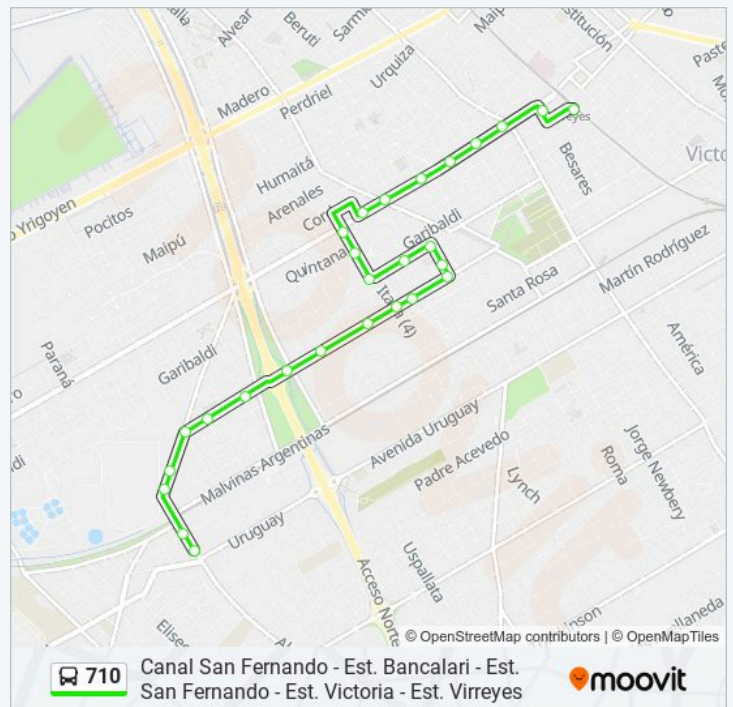

Sentido: Est. Virreyes - Villa Jardín (X Italia)

27 paradas

[VER HORARIO DE LA LÍNEA](#)

- Brandsen, 2219
- Besares Y Av Avellaneda
- Avenida Avellaneda, 1931
- Avenida Nicolás Avellaneda, 2183
- Avenida Nicolás Avellaneda, 2329-2399
- Beruti Y Nicolás Avellaneda
- Av Avellaneda Y Arnoldi (Las Tropas)
- Avenida Nicolás Avellaneda, 2985
- Italia, 2103
- Italia, 2283
- Pasteur, 3125
- Pasteur, 2838
- Pasteur, 2698
- Carlos Casares, 2800
- Carlos Casares, 2749
- Carlos Casares, 2889
- Carlos Casares, 3091
- Carlos Casares Y Suipacha
- Carlos Casares, 3483
- Guido Y Spano, 3790
- Carlos Casares, 3895
- Monteagudo, 2800
- Sargento Cabral, 2800
- Blanco Encalada, 2986
- Blanco Encalada, 3036
- Blanco Encalada, 3277
- Blanco Encalada, 3525

Sentido: Fate - Est. Victoria

80 paradas

Horario de la línea 710 de Colectivo

Est. Virreyes - Villa Jardín (X Italia) Horario de ruta:

domingo	05:00 - 22:00
lunes	05:00 - 22:00
martes	05:00 - 22:00
miércoles	05:00 - 22:00
jueves	05:00 - 22:00
viernes	05:00 - 22:00
sábado	05:00 - 22:00

Información de la línea 710 de Colectivo

Dirección: Est. Virreyes - Villa Jardín (X Italia)

Paradas: 27

Duración del viaje: 18 min

Resumen de la línea:

Horario de la línea 710 de Colectivo

Fate - Est. Victoria Horario de ruta: