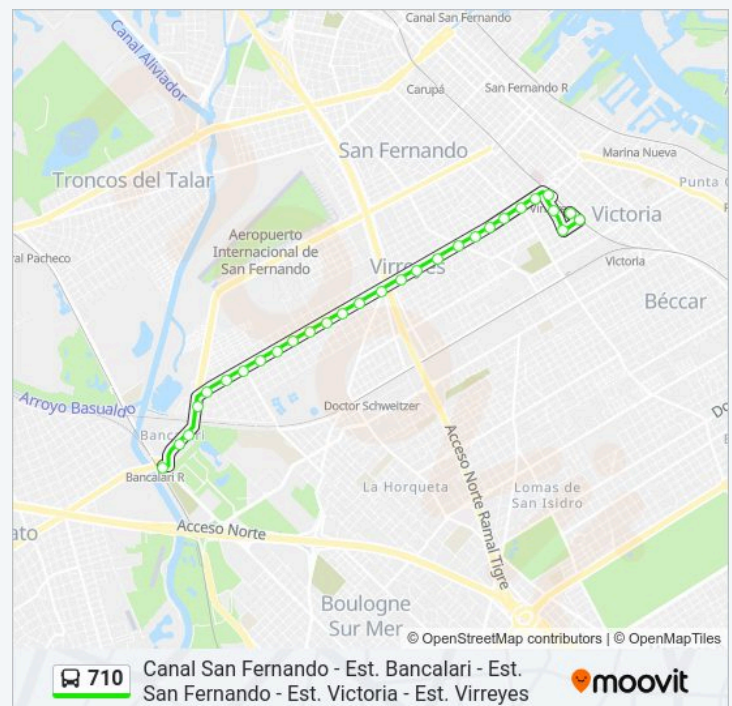

Juncal Y Hipólito Yrigoyen

Ruta Provincial 202, 3197

Avenida Hipólito Yrigoyen, 3002

Avenida Intendente Adolfo Arnoldi Y Hipólito Yrigoyen

Avenida Hipólito Yrigoyen, 2510

Beruti Y Hipólito Yrigoyen

Ruta Provincial 202, 2010

Avenida Nicolás Avellaneda, 4014

Azcúenaga Y Nicolás Avellaneda

Nicolás Avellaneda Y José Rucci

Avenida Nicolás Avellaneda, 3302

Nicolás Avellaneda Y Italia

Av. Avellaneda Y Arnoldi (Las Tropas)

Avenida Nicolás Avellaneda, 2606

Avenida Nicolás Avellaneda, 2414

Avenida Nicolás Avellaneda, 2208

Avenida Nicolás Avellaneda, 1902

Avenida Nicolás Avellaneda, 1712

Estación Virreyes (371)

Pellegrini, 2385

Pellegrini, 2681

Guido Y Spano Y Coronel Brandsen

Información de la línea 710 de Colectivo

Dirección: Est. Bancalari - Virreyes (Esc. N° 21)

Paradas: 29

Duración del viaje: 28 min

Resumen de la línea:

Sentido: Est. Carupá - Est. Virreyes

54 paradas

[VER HORARIO DE LA LÍNEA](#)