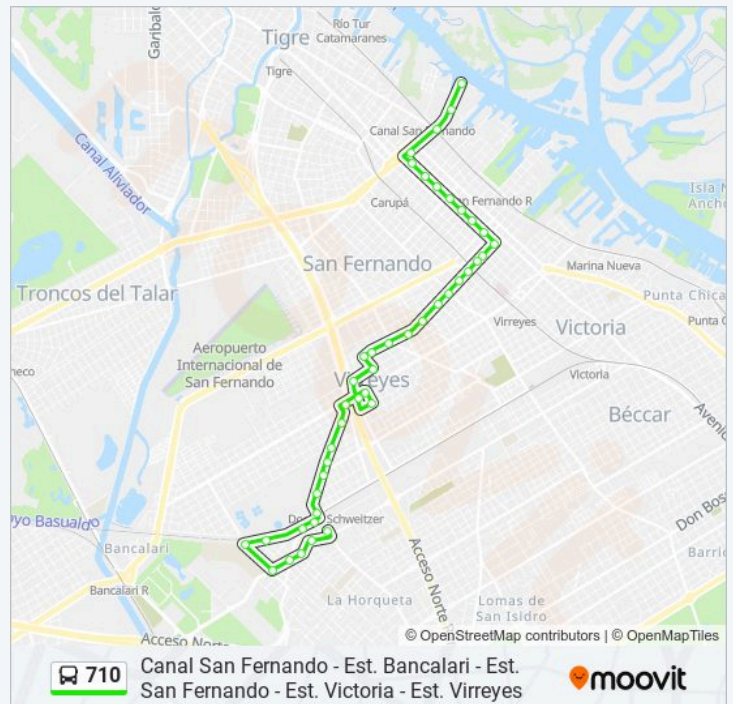

Información de la línea 710 de Colectivo

Dirección: Villa Jardín - Canal (X Maipú)

Paradas: 44

Duración del viaje: 33 min

Resumen de la línea:

Constitución, 108

Colón Y Avenida Presidente Perón

Colón, 722