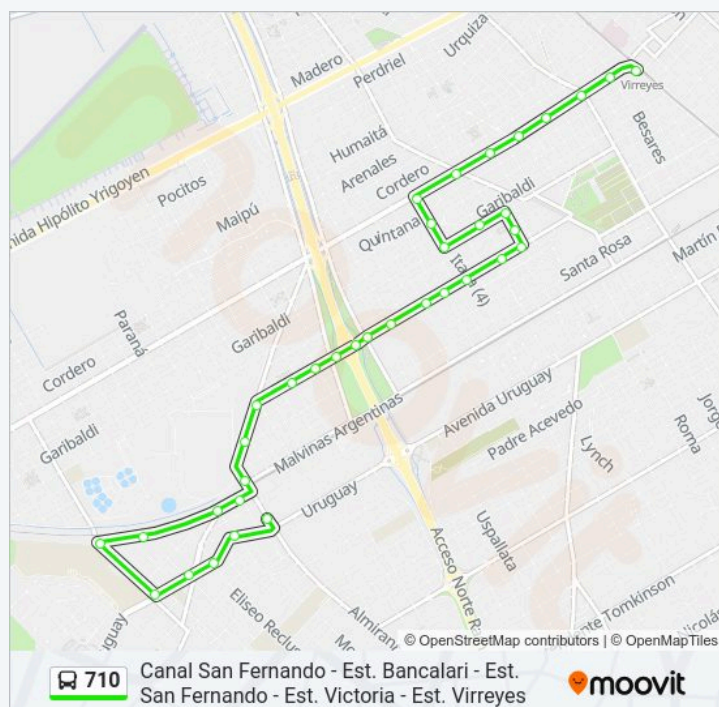

Información de la línea 710 de Colectivo

Dirección: Villa Jardín - Virreyes (X Italia)

Paradas: 36

Duración del viaje: 25 min

Resumen de la línea:

Santa Maria De Oro Y Pasteur

Pasteur Y Sarratea

Pasteur Y Italia