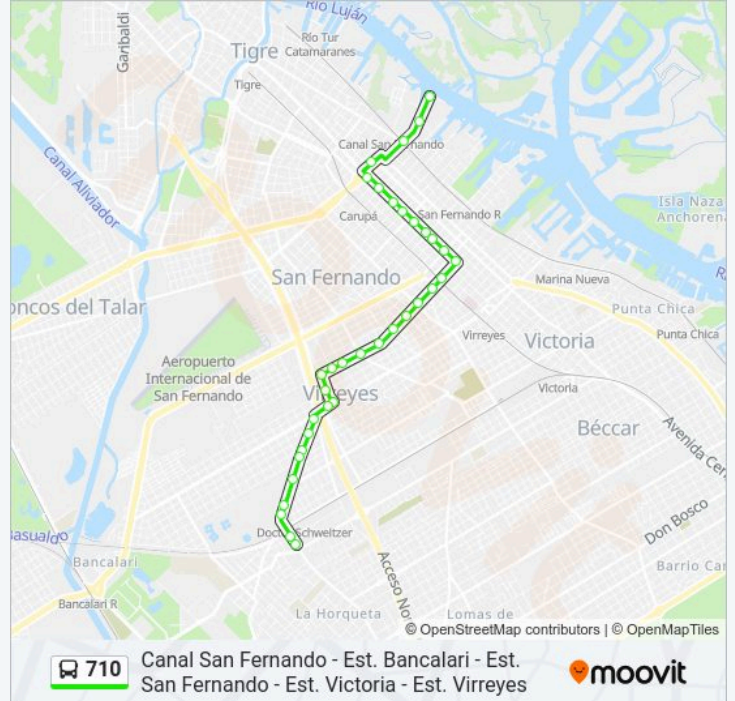

Necochea Y Maipú

Maipú, 2984

Suipacha Y Maipú

Maipú, 3247

José Ignacio Rucci, 1710

José Ignacio Rucci, 1900

Avenida Nicolás Avellaneda, 3499

Avenida Nicolás Avellaneda, 3563

Ex Combatiente Juan Reguera Y Blanco Encalada

Blanco Encalada, 2289

Pueyrredón Y Blanco Encalada

Blanco Encalada, 2477

Guido Y Spano Y Blanco Encalada

Blanco Encalada, 2986

Blanco Encalada, 3036

Blanco Encalada, 3277

Blanco Encalada, 3525

Sentido: Est. Bancalari - Polideportivo 3 (X Ruta 202)

43 paradas

[VER HORARIO DE LA LÍNEA](#)

Camino Bancalari, 3901

Av. Hipólito Yrigoyen Y Blanco

Avenida Hipólito Yrigoyen, 6687

Av. Hipólito Yrigoyen Y Pje. Blanco

Lamadrid Y Hipólito Yrigoyen

Lamadrid, 1814

Hipólito Irigoyen, 5626

Parada

Hipólito Irigoyen, 4404

Pueyrredón, 903

Matheu, 1155

Horario de la línea 710 de Colectivo

Est. Bancalari - Polideportivo 3 (X Ruta 202) Horario de ruta:

domingo	Sin Servicio
lunes	08:30 - 16:40
martes	08:30 - 16:40
miércoles	08:30 - 16:40
jueves	08:30 - 16:40
viernes	08:30 - 16:40
sábado	10:00 - 18:00

Información de la línea 710 de Colectivo

Dirección: Est. Bancalari - Polideportivo 3 (X Ruta 202)

Paradas: 43

Duración del viaje: 28 min

Resumen de la línea: