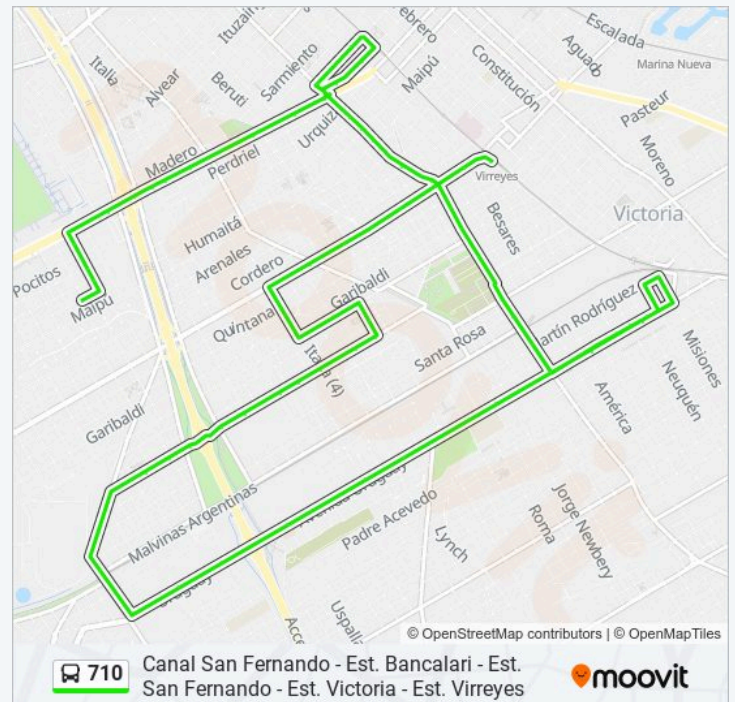

domingo	04:40 - 23:20
lunes	04:30 - 23:30
martes	04:30 - 23:30
miércoles	04:30 - 23:30
jueves	04:30 - 23:30
viernes	04:30 - 23:30
sábado	04:40 - 23:20

Información de la línea 710 de Colectivo

Dirección: Fate - Est. Victoria

Paradas: 80

Duración del viaje: 53 min

Resumen de la línea:

Avenida Sobremonte, 3117

Sobremonte Y Martín Rodríguez

Avenida Sobremonte, 3696

America Y Uruguay

Parada