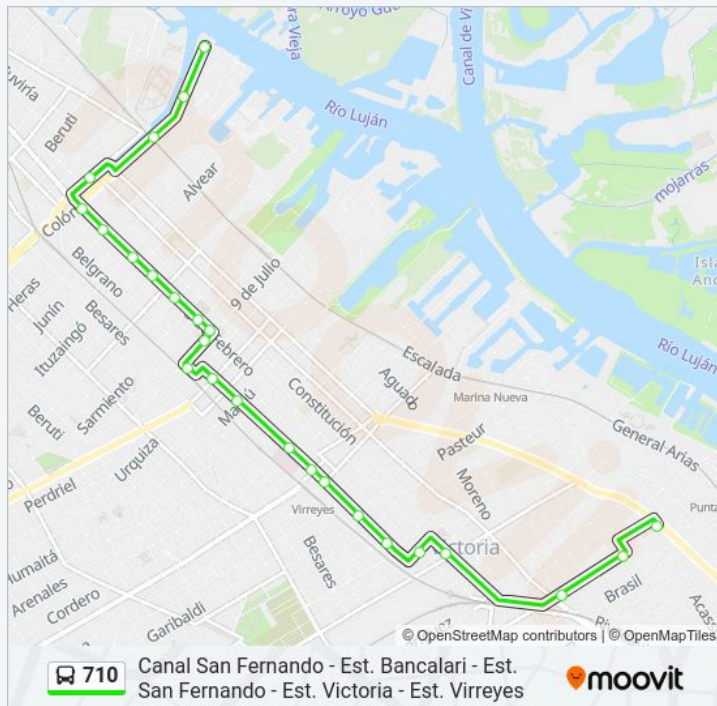

Avenida Del Libertador, 3675

jueves

05:00 - 22:00

viernes

05:00 - 22:00

sábado

05:00 - 22:00

Información de la línea 710 de Colectivo

Dirección: San Fernando - Victoria

Paradas: 25

Duración del viaje: 21 min

Resumen de la línea:

Sentido: Victoria - San Fernando

29 paradas

[VER HORARIO DE LA LÍNEA](#)

Avenida Del Libertador, 3675