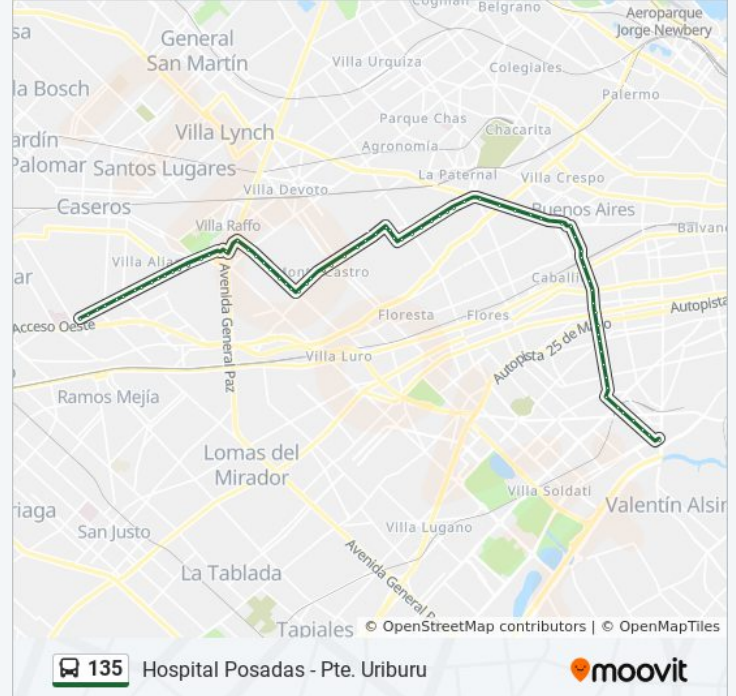

307 - Avenida Marcelo T. De Alvear Y 274 -
Hipólito Yrigoyen

307 - Avenida Marcelo T. De Alvear Y 270 - San
Eduardo

307 - Avenida Marcelo T. De Alvear Y 266 -
Doctor Schweizer

307 - Avenida Marcelo T. De Alvear Y 258 -
Padre Elizalde

Información de la línea 135 de colectivo

Dirección: Hospital Posadas - Pte. Uriburu

Paradas: 74

Duración del viaje: 71 min

Resumen de la línea:

326 - Román Gómez Y 307 - Av. Marcelo Torcuato De Alvear

15 De Agosto, 1962

Juan Agustín García, 2322

Juan Agustín García, 2143

Andres Lamas Y Juan Agustín García

Sánchez Y Juan Agustín García

Donato Álvarez

Pappo Napolitano

Pujol Y Av. San Martín

Luis Viale Y Av. San Martín

Av. Gaona Y Av. San Martín

Franklin Y Av. Díaz Vélez

Av. Acoyte Y Av. Díaz Vélez

Felipe Vallese Y Av. Acoyte

Av. Avellaneda Y Av. Acoyte

Neuquén Y Av. Acoyte

Av. Rivadavia Y Av. Acoyte

Formosa Y Av. José María Moreno