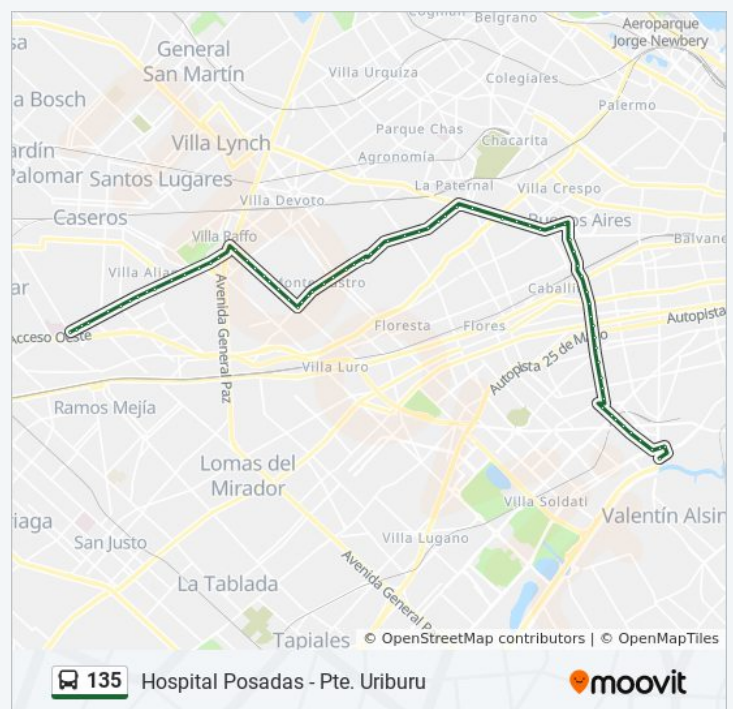

307 - Avenida Marcelo T. De Alvear Y 274 -
Hipólito Yrigoyen

307 - Avenida Marcelo T. De Alvear Y 270 - San
Eduardo

307 - Avenida Marcelo T. De Alvear Y 266 -
Doctor Schweizer

307 - Avenida Marcelo T. De Alvear Y 258 -
Padre Elizalde

Av. Gaona Y Av. San Martín

Franklin Y Av. Díaz Vélez

Av. Acoyte Y Av. Díaz Vélez

Felipe Vallese Y Av. Acoyte

Av. Avellaneda Y Av. Acoyte

Neuquén Y Av. Acoyte

Av. Rivadavia Y Av. Acoyte

Formosa Y Av. José María Moreno

Av. Acoyte Y Yerbal

Bogotá Y Av. Acoyte

Felipe Vallese Y Av. Acoyte

Avenida Acoyte, 767

Acoyte Y Av. Ángel Gallardo

Valentín Virasoro Y Av. Angel Gallardo

Rojas Y Av. San Martín

Luis Viale Y Av. San Martín

Dirección: Pte. Uriburu - Hospital Posadas

Paradas: 71

Duración del viaje: 74 min

Resumen de la línea:

Av. Punta Arenas Y Av. Álvarez Jonte

Avenida Álvarez Jonte 2201-2219

Cnel. José G. Artigas Y Av. Álvarez Jonte