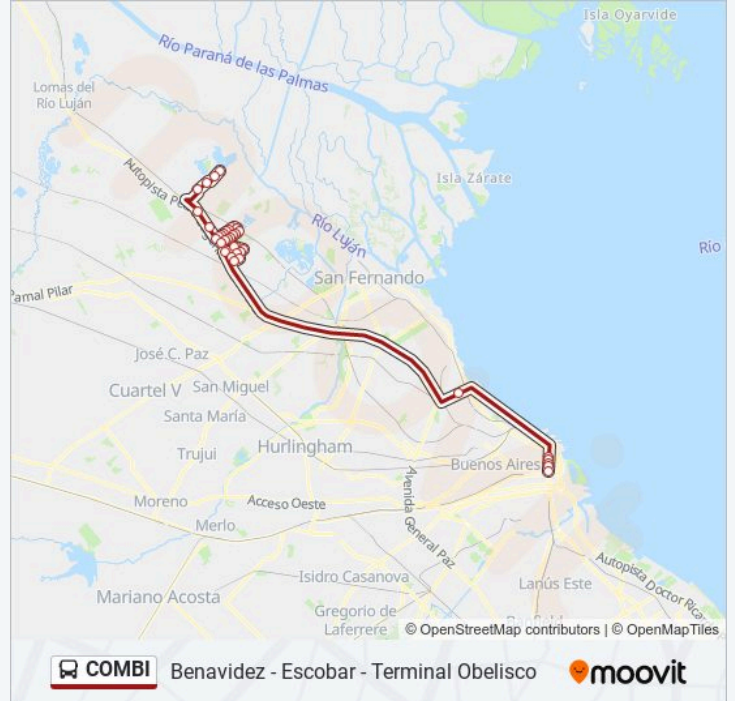

Camino De La Bota, 11

Santiago Del Estero Y Av. Villanueva

Panamericana Y Ruta 26

Cc. San Matías

Acceso A El Cantón, 100

Cc. Vistas

Cc. Cantón

Sentido: Terminal Obelisco - Escobar

13 paradas

[VER HORARIO DE LA LÍNEA](#)

Terminal Obelisco

Carlos Pellegrini, 571

Carlos Pellegrini, 811

Carlos Pellegrini, 1079

San Martín Y Avenida Leandro Alem

Puente Saavedra (Arriba)

Información de la línea COMBI de Colectivo

Dirección: Terminal Obelisco - Escobar

Paradas: 13

Duración del viaje: 70 min

Resumen de la línea:

Panamericana Y Avenida Villanueva

Panamericana Y Ruta 26

Colectora Este Ramal Escobar, 1625