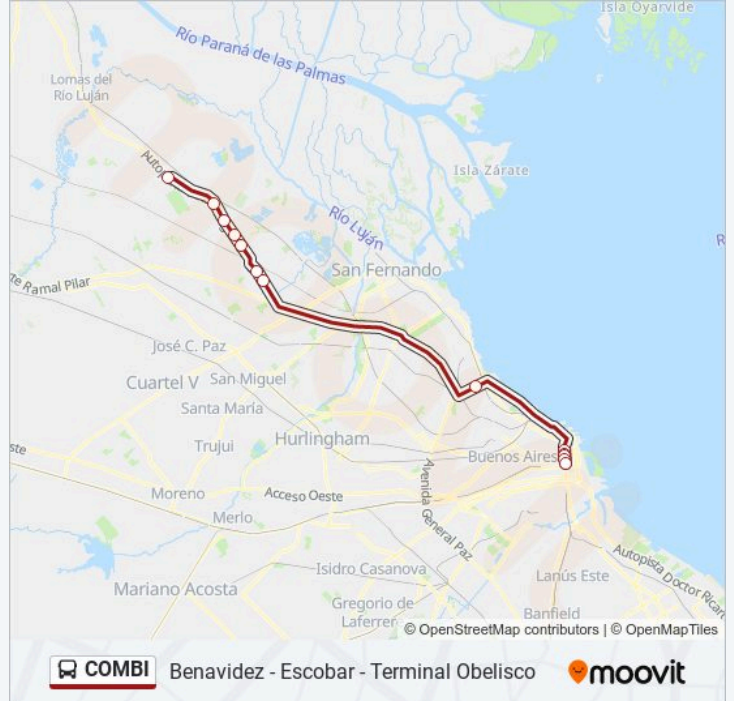

Puente Saavedra (Arriba)

Cerrito Y Santa Fé (La Plata Vip)

Cerrito, 910

Cerrito, 774

Cerrito Y Lavalle

Terminal Obelisco

Horario de la línea COMBI de Colectivo

Escobar - Terminal Obelisco Horario de ruta:

domingo	Sin Servicio
lunes	06:00 - 08:00
martes	06:00 - 08:00
miércoles	06:00 - 08:00
jueves	06:00 - 08:00
viernes	06:00 - 08:00
sábado	Sin Servicio

Información de la línea COMBI de Colectivo

Dirección: Escobar - Terminal Obelisco

Paradas: 13

Duración del viaje: 63 min

Resumen de la línea:

Sentido: Terminal Obelisco - Cc. Cantón

36 paradas

[VER HORARIO DE LA LÍNEA](#)

- Terminal Obelisco
- Carlos Pellegrini, 571
- Carlos Pellegrini, 811
- Carlos Pellegrini, 1079
- Arenales Y Carlos Pellegrini
- Puente Saavedra (Arriba)
- Puente Garín
- Avenida Benavídez, 287
- Avenida Alvear, 206
- Ecuador, 1425
- Avenida Benavídez, 907
- Avenida Benavídez, 1199
- Avenida Benavídez, 1583
- Mitre Y General Juan D. Perón
- Alvear Y General Juan D. Perón
- Avenida General Juan Domingo Perón, 8488
- Ignacio Corsini, 600
- Ignacio Corsini, 823