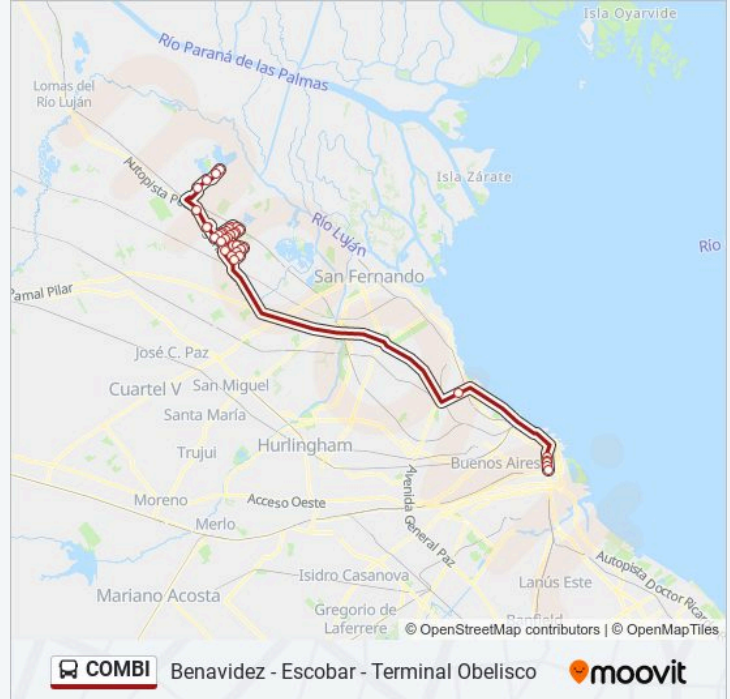

Avenida Perón, 7394

Avenida Benavídez, 1649

Avenida Benavídez, 1345

Avenida Benavídez, 907

Ecuador, 1425

Avenida Alvear, 352

Avenida Benavídez, 287

Puente Garín

Puente Saavedra (Arriba)

Cerrito Y Santa Fé (La Plata Vip)

Cerrito, 910

Cerrito, 774

Cerrito Y Lavalle

Terminal Obelisco

Sentido: Escobar - Terminal Obelisco

13 paradas

[VER HORARIO DE LA LÍNEA](#)

Colectora Oeste Ramal Escobar, 1727

Panamericana Y Rp 26

Panamericana Y Avenida Villanueva

Colectora Oeste Y Santiago Del Estero

Puente Garín

Fábrica Ford

Colectora Oeste Y Otto Krause