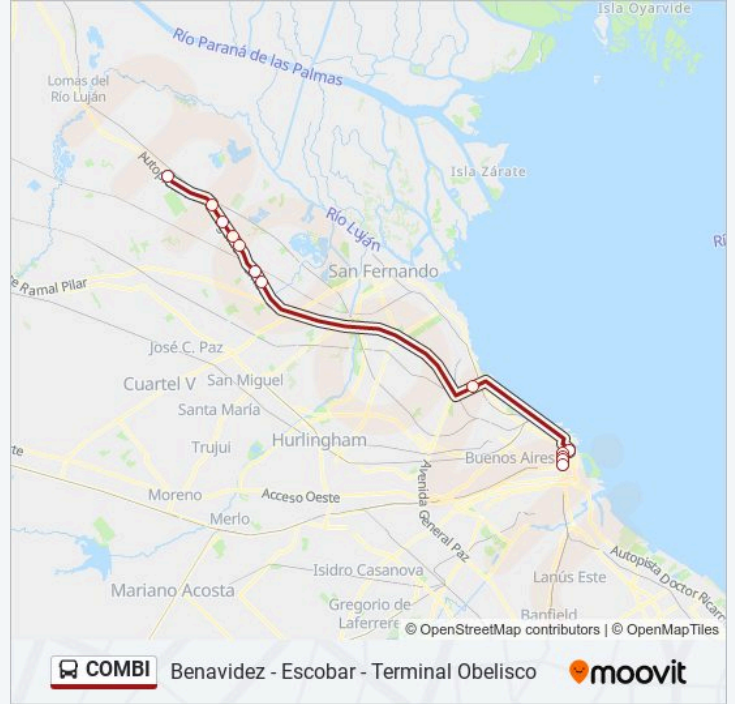

Información de la línea COMBI de Colectivo**Dirección:** Cc. Cantón - Terminal Obelisco**Paradas:** 36**Duración del viaje:** 97 min**Resumen de la línea:**

Ignacio Corsini, 257

Avenida Juan Domingo Perón 7604-7700

13 paradas

[VER HORARIO DE LA LÍNEA](#)

Terminal Obelisco

Carlos Pellegrini, 571

Carlos Pellegrini, 811

Carlos Pellegrini, 1079

San Martín Y Avenida Leandro Alem

Puente Saavedra (Arriba)

Colectora Este Y Avenida Henry Ford

Fábrica Ford

Puente Garín

Panamericana Y Avenida Perón (Curvón Benavidez)

Horario de la línea COMBI de Colectivo

Terminal Obelisco - Escobar Horario de ruta:

domingo	Sin Servicio
lunes	08:10 - 18:30
martes	08:10 - 18:30
miércoles	08:10 - 18:30
jueves	08:10 - 18:30
viernes	08:10 - 18:30
sábado	Sin Servicio

Información de la línea COMBI de Colectivo

Dirección: Terminal Obelisco - Escobar

Paradas: 13

Duración del viaje: 70 min

Resumen de la línea:

Panamericana Y Avenida Villanueva

Panamericana Y Ruta 26

Colectora Este Ramal Escobar, 1625