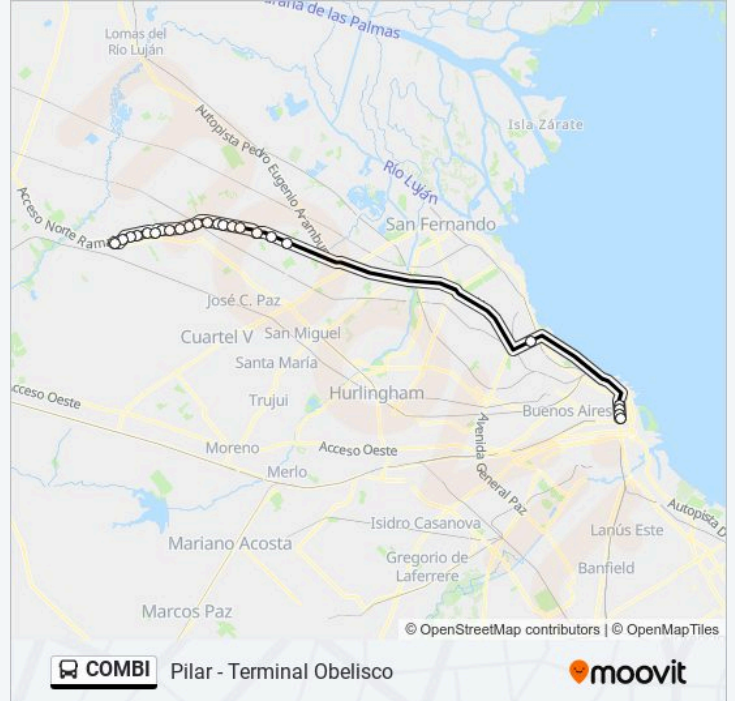

Dirección: Pilar - Terminal Obelisco

Paradas: 24

Duración del viaje: 100 min

Resumen de la línea:

Colec. Oeste Ramal Pilar Y Chile - Parque Memorial

Colec. Oeste Ramal Pilar Y Caamaño - Los Lagartos / Temaiken

Avenida Constitución, 1011

Colectora Oeste Ramal Pilar Y Junín G.C.

Colec. Oeste Ramal Pilar E Hipólito Yrigoyen - Pte. Garín / Alberti

Colectora Oeste Y Av. De Los Constituyentes

Puente Saavedra (Arriba)

Cerrito Y Santa Fé (La Plata Vip)

Cerrito, 910

Cerrito Y Lavalle

Terminal Obelisco

Sentido: Pilar - Terminal Obelisco (X Ruta 8)

21 paradas

[VER HORARIO DE LA LÍNEA](#)

Estanislao López Y Rivadavia