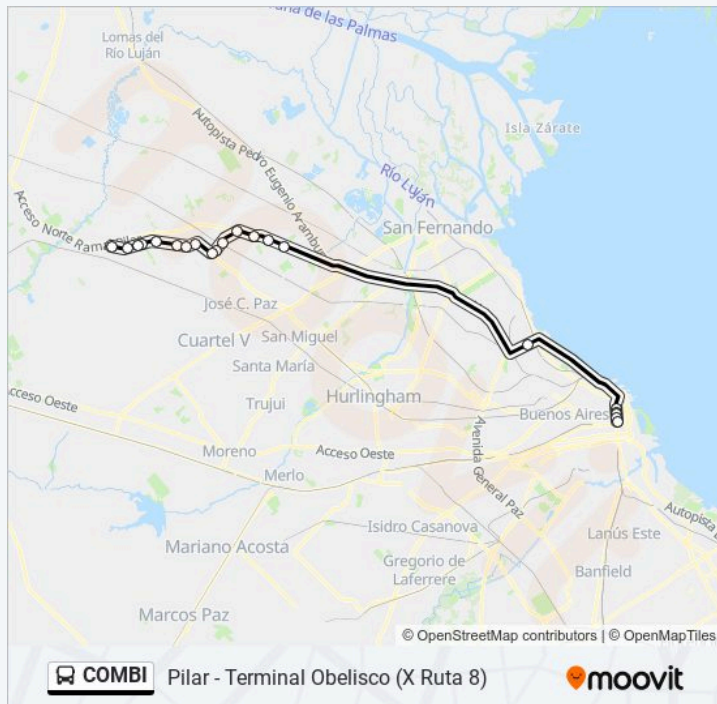

Información de la línea COMBI de Colectivo

Dirección: Pilar - Terminal Obelisco (X Ruta 8)

Paradas: 21

Duración del viaje: 92 min

Avenida Madero Y José Gómez (Est. Del Viso)

Avenida Constitución, 1011

Colectora Oeste Ramal Pilar Y Junín G.C.

Colec. Oeste Ramal Pilar E Hipólito Yrigoyen - Pte. Garín / Alberti

Colectora Oeste Y Av. De Los Constituyentes

Puente Saavedra (Arriba)

Cerrito Y Santa Fé (La Plata Vip)

Cerrito, 910

Cerrito, 774

Cerrito Y Lavalle

Terminal Obelisco

Resumen de la línea:

Sentido: Terminal Obelisco - Fátima

30 paradas

[VER HORARIO DE LA LÍNEA](#)

Terminal Obelisco

Carlos Pellegrini, 571

Carlos Pellegrini, 811