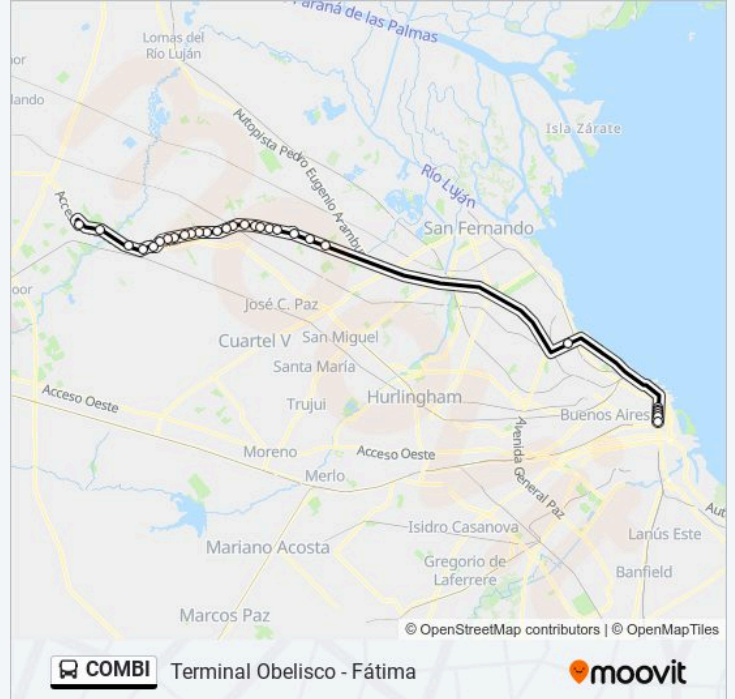

Paradas: 30

Duración del viaje: 118 min

Resumen de la línea:

Colectora Este Y Caamaño

Ramal Pilar Y Chile

Colec. Este Ramal Pilar Y Saravi - Diarco

Chacabuco, 80

Colec. Este Ramal Pilar Y Gral. Güemes - Hotel Sheraton

Village Pilar

Colectora Este Y Pisco

Ramal Pilar Y Dr. Manuel Argerich

Colec. Este Ramal Pilar Y Gral. Guido - Chevrolet

Ruta Provincial 25, 329

Estanislao López, 574

Bomberos Voluntarios De Pilar

Avenida Estanislao Lopez Y Ruta 8

Ernest Hemingway, 433

Gorostiaga, 62

Sentido: Terminal Obelisco - Pilar

26 paradas

[VER HORARIO DE LA LÍNEA](#)

Terminal Obelisco

Carlos Pellegrini, 571

Carlos Pellegrini, 811