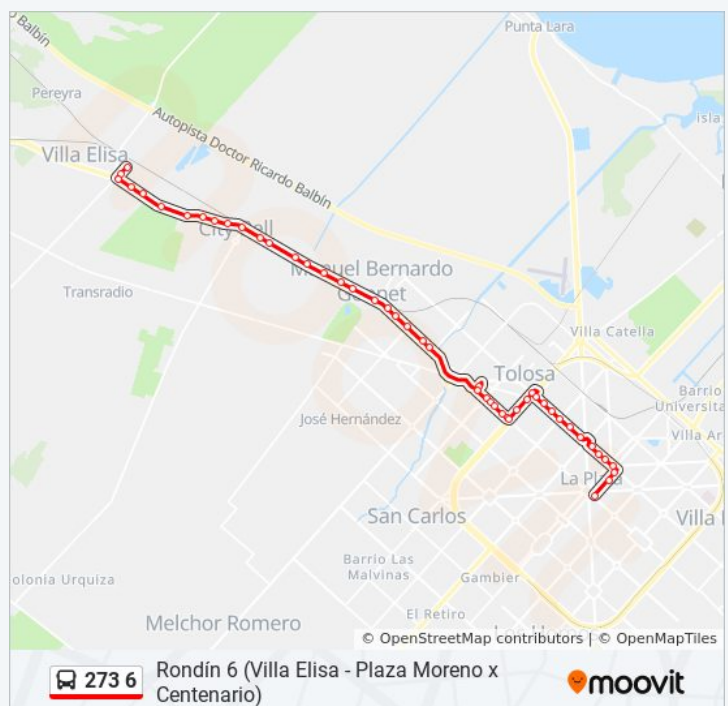

Avenida 7 Y Plaza Olazábal

Avenida 7 Y Calle 40

Avenida 7 Y Calle 43

Avenida 7 Y Calle 46 (273 - 418 - 518 - Norte)

Avenida 7 Y Calle 48 (273 - 418 - 518 - Norte)

Avenida Y Calle 50 (273 - 418 - Norte)

Avenida 51 Y Calle 8

Avenida 51 Y Calle 9 (273 - 418)

Sentido: Villa Elisa X Centenario

47 paradas

[VER HORARIO DE LA LÍNEA](#)

- Calle 54 Y Diagonal 73 (273 - Norte)
- Calle 54, 662
- Calle 54 Y Avenida 7
- Plaza San Martín (273 - 418 - 518 - Norte)
- Avenida 7 Y Calle 47 (273 - 418 - Norte)
- Avenida 7 Y Calle 45 (273 - 418 - Norte)
- Avenida 7 Y Calle 43
- Avenida 7 Y Calle 40
- Avenida 7 Y Plaza Olazábal
- Avenida 7 Y Calle 36
- Avenida 7 Y Calle 34
- Avenida 7 Y Avenida 32
- Avenida 32 Y Avenida 7
- Avenida 32 Y Camino General Belgrano
- Avenida 32 Y Calle 11
- Avenida 32 Y Avenida 13
- Avenida 13 Y Calle 531
- Avenida 13 Y Calle 530
- Avenida 13 Y Calle 528
- Avenida 13 Y Calle 527
- Avenida 13 Y Avenida 526
- Avenida 13 Y Calle 524
- Calle 524 Y Camino General Belgrano
- Camino Parque Centenario (Walmart)
- Camino Parque Centenario Y Calle 511
- Camino Parque Centenario Y Avenida 508
- Camino Parque Centenario Y Calle 505
- Camino Parque Centenario Y Calle 503

Horario de la línea 273 6 de Colectivo

Villa Elisa X Centenario Horario de ruta:

lunes	04:00 - 23:20
martes	04:00 - 23:20
miércoles	04:00 - 23:20
jueves	04:00 - 23:20
viernes	04:00 - 23:20
sábado	04:00 - 23:20
domingo	04:00 - 23:20

Información de la línea 273 6 de Colectivo

Dirección: Villa Elisa X Centenario

Paradas: 47

Duración del viaje: 53 min

Resumen de la línea:

Estación De Gonnet

Centro Parque Centenario Y Calle 496

Camino Parque Centenario Y Calle 495