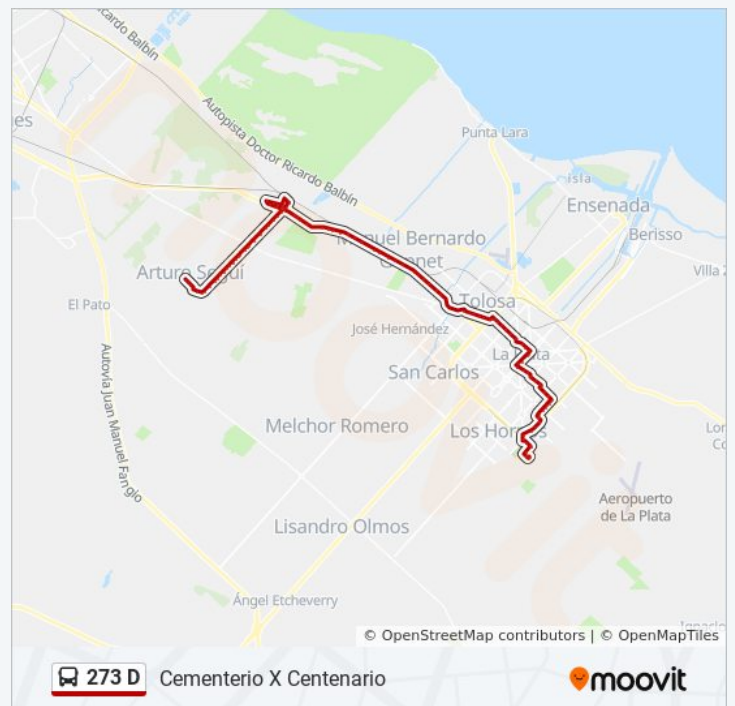

Información de la línea 273 D de Colectivo

Dirección: Cementerio X Centenario

Paradas: 114

Duración del viaje: 108 min

Resumen de la línea:

Calle 43 Y Calle 4

Calle 43 Y Calle 6

Calle 6 Y Calle 46