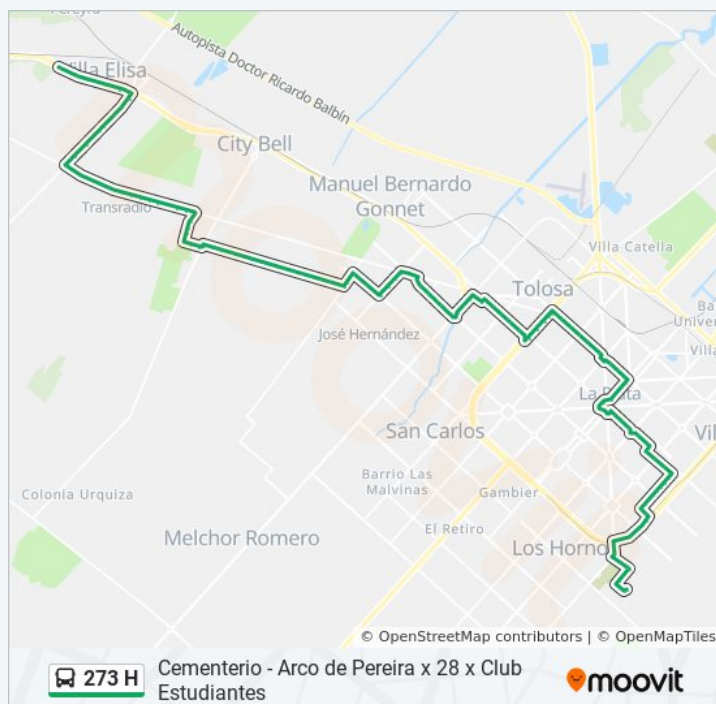

Horario de la línea 273 H de Colectivo

Cementerio X Club Estudiantes X 28 Horario de ruta:

lunes	04:00 - 23:20
martes	04:00 - 23:20
miércoles	04:00 - 23:20
jueves	04:00 - 23:20
viernes	04:00 - 23:20
sábado	04:00 - 23:20
domingo	04:00 - 23:20

Información de la línea 273 H de Colectivo

Dirección: Cementerio X Club Estudiantes X 28

Paradas: 121

Duración del viaje: 103 min

Resumen de la línea:

Calle 462 Y Calle 24

Calle 462 Y Calle 26

Calle 462 Y Calle 27