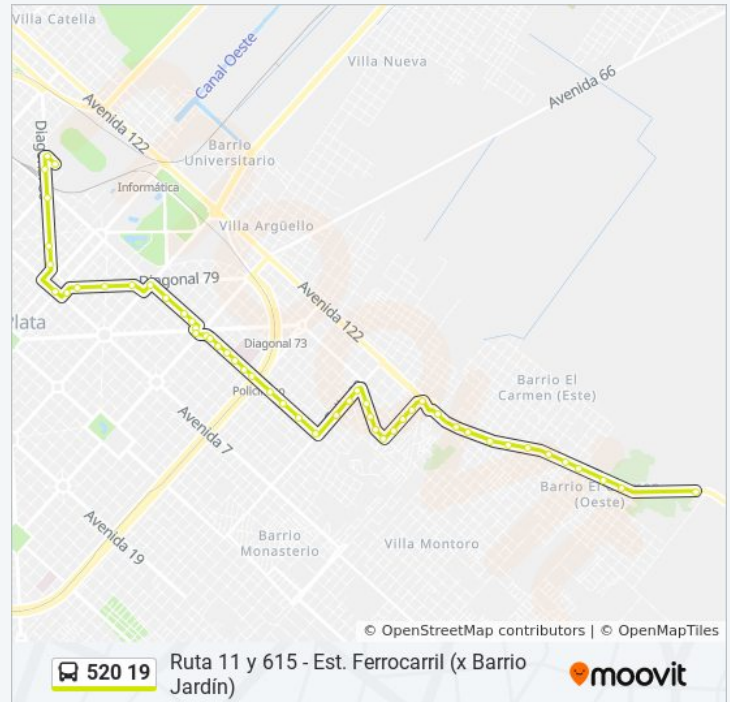

Hospital San Martín (Avenida 1 Y Calle 69)

Avenida 1 Y Calle 67 (Plaza Matheu)

Avenida 1 Y Calle 65

Avenida 1 Y Calle 63

Avenida 1 Y Diagonal 79

Avenida 60 Y Avenida 1 (520 - Este - Norte - Línea Universitaria)

Diagonal 80 Y Calle 50 (273 - 520 - Este)

Plaza San Martín (273 - 307 - 520 - Este)

Calle 54 Y Calle 6

Diagonal 79, 1066

Diagonal 79 Y Diagonal 78

Diagonal 79 Y Calle 59

Avenida 60 Y Avenida 1

Avenida 1 Y Calle 62

Diagonal 620 Y Diagonal 682 Bis

Diagonal 620 Y Diagonal 684

Calle 117 Y Calle 85

Calle 85 Y Calle 118 Bis

Calle 85 Y Calle 120

Calle 85 Y Calle 121

Calle 85 Y Avenida 122

Avenida 122 Y Calle 29

Avenida 122 Y Calle 31

domingo

04:00 - 23:20

Información de la línea 520 19 de Colectivo

Dirección: Ruta 11 Y 615 X Barrio Jardín

Paradas: 47

Duración del viaje: 38 min

Resumen de la línea: