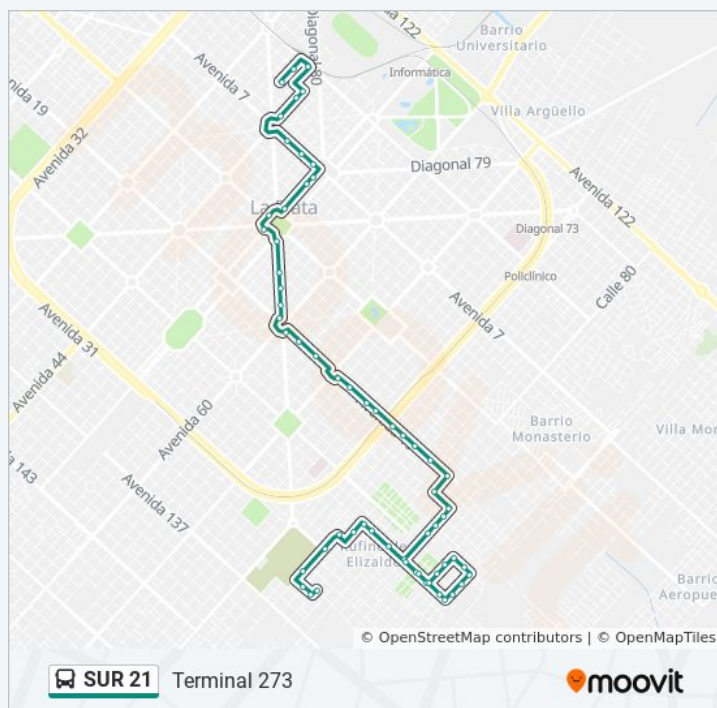

Avenida 19 Y Calle 62

Avenida 19 Y Calle 64

Plaza Sarmiento Y Avenida 19

Avenida 19 Y Calle 68

Avenida 19 Y Calle 70

Avenida 19 Y Calle 71

Avenida 19 Y Avenida 72

Avenida 19 Y Calle 74

Avenida 19 Y Calle 76

Avenida 19 Y Calle 78

Horario de la línea SUR 21 de Colectivo

Terminal 273 Horario de ruta:

lunes	04:00 - 23:20
martes	04:00 - 23:20
miércoles	04:00 - 23:20
jueves	04:00 - 23:20
viernes	04:00 - 23:20
sábado	04:00 - 23:20
domingo	04:00 - 23:20

Información de la línea SUR 21 de Colectivo

Dirección: Terminal 273

Paradas: 59

Duración del viaje: 42 min

Resumen de la línea:

Avenida 19 Y Calle 80

Calle 80 Y Calle 21

Calle 21 Y Calle 82