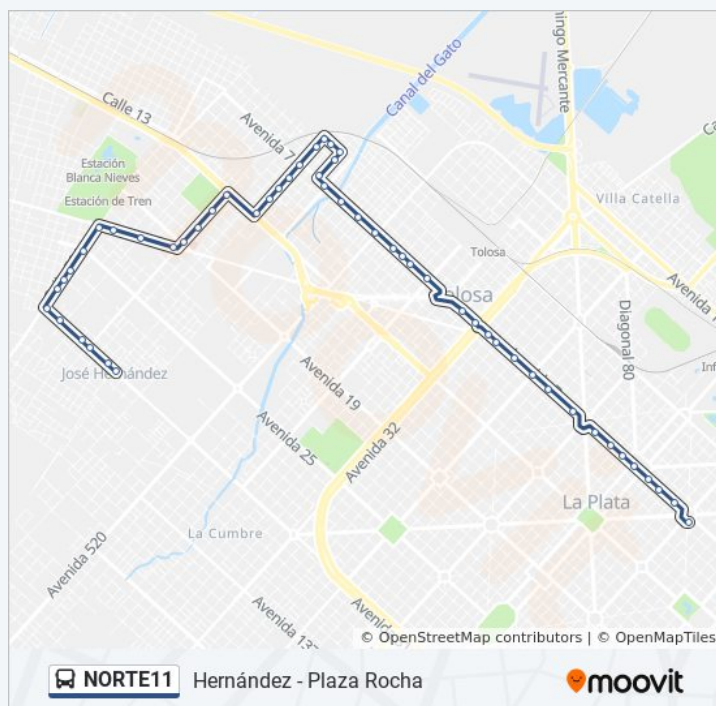

Sentido: Hernández

52 paradas

[VER HORARIO DE LA LÍNEA](#)

Plaza Dardo Rocha (275 - Oeste - Norte)
Plaza Dardo Rocha (214 - Norte - Oeste - Sur)
Avenida 7 Y Calle 57 (Norte - Oeste)
Avenida 7 Y Calle 55 (A16 - Norte - Oeste)
Plaza San Martín (273 - 418 - 518 - Norte)
Avenida 7 Y Calle 47 (273 - 418 - Norte)
Avenida 7 Y Calle 45 (273 - 418 - Norte)
Avenida 7 Y Calle 43
Avenida 7 Y Calle 40
Avenida 7 Y Plaza Olazábal
Avenida 7 Y Calle 36
Avenida 7 Y Calle 34
Avenida 7 Y Avenida 32
Avenida 7 Y Calle 530
Avenida 7 Y Calle 528
Avenida 7 Y Avenida 526
Avenida 7 Y Calle 524
Avenida 7 Y Calle 523
Avenida 7 Y Calle 522
Avenida 7 Y Avenida 520
Avenida 7 Y Calle 518

Avenida 31 Y Calle 511
Avenida 31 Y Calle 510
Avenida 31 Y Calle 508
Avenida 31 Y Calle 507
Avenida 31 Y Calle 504 Bis
Avenida 31 Y Calle 501
Calle 29 Bis, 3162
Calle 501 Y Calle 28
Calle 501 Y Calle 27
Calle 501 Y Avenida 25
Calle 501 Y Camino General Belgrano
Camino General Belgrano Y Calle 503
Camino General Belgrano Y Calle 505
Camino General Belgrano Y Avenida 508
Hospital De Agudos San Roque
Avenida 508 Y Calle 17
Avenida 508 Y Calle 15
Avenida 508 Y Camino Parque Centenario
Calle 511 Y Camino Parque Centenario
Calle 511 Y Calle 11
Calle 511 Y Calle 10
Calle 511 Y Calle 9
Calle 511 Y Avenida 7
Calle 511 Y Calle 5
Calle 511 Y Calle 4
Calle 4 Y Calle 512
Calle 4 Y Calle 513
Calle 513 Y Calle 5
Calle 513 Y Avenida 7
Avenida 7 Y Avenida 514

Horario de la línea NORTE11 de Colectivo

Pza. Dardo Rocha Horario de ruta:

lunes	04:00 - 23:20
martes	04:00 - 23:20
miércoles	04:00 - 23:20
jueves	04:00 - 23:20
viernes	04:00 - 23:20
sábado	04:00 - 23:20
domingo	04:00 - 23:20

Información de la línea NORTE11 de Colectivo

Dirección: Pza. Dardo Rocha

Paradas: 53

Duración del viaje: 43 min

Resumen de la línea:

Avenida 7 Y Calle 516

Avenida 7 Y Calle 518

Avenida 7 Y Avenida 520