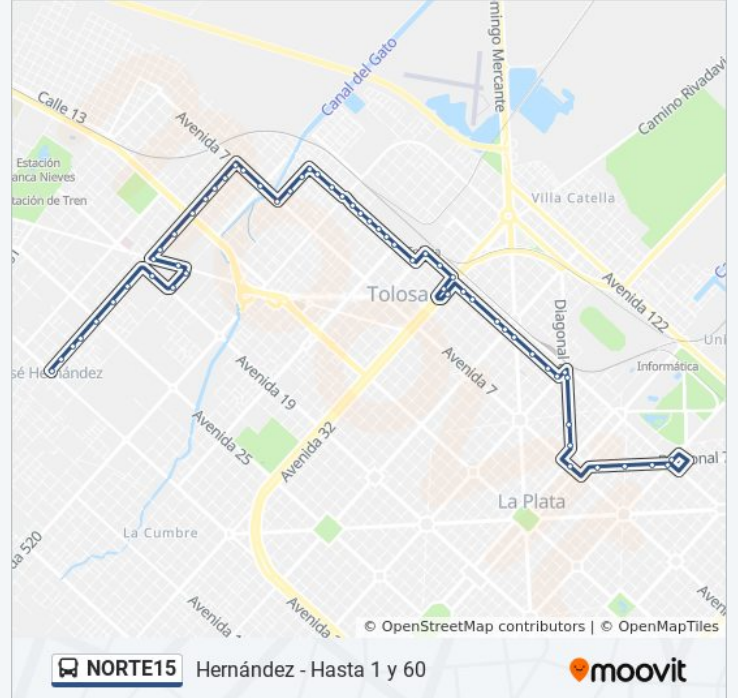

Calle 2 Y Calle 36

Calle 2 Y Avenida 38

Calle 2 Y Diagonal 74

Calle 2 Y Calle 41

Calle 2 Y Calle 43

Calle 2 Y Avenida 44

Avenida 44 Y Avenida 1

Diagonal 80 Y Calle 2 (520 - Norte)

Diagonal 80 Y Calle 48 (275 - Norte)

Diagonal 80 Y Calle 50 (275 - Norte)

Plaza San Martín (215 - 225 - Norte - Oeste)

Diagonal 79, 1066

Diagonal 79 Y Diagonal 78

Diagonal 79 Y Calle 59

Diagonal 79 Y Avenida 1

Avenida 60 Y Avenida 1 (520 - Este - Norte - Línea Universitaria)

Sentido: Hernández

55 paradas

[VER HORARIO DE LA LÍNEA](#)

Avenida 60 Y Avenida 1 (520 - Este - Norte - Línea Universitaria)

Diagonal 79 Y Calle 59

Diagonal 79 Y Calle 57

Diagonal 79 Y Calle 54

Calle 6 Y Calle 50

Diagonal 80 Y Calle 48

Diagonal 80 Y Calle 3 (520 - Norte)

Calle 45 Y Avenida 1

Estación La Plata (Norte - Oeste)

Calle 41 Y Calle 2