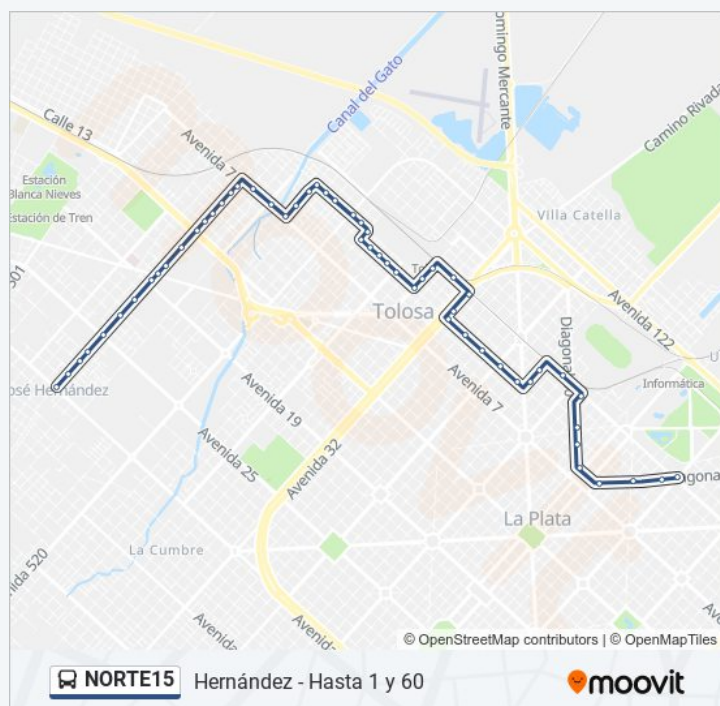

Avenida 60 Y Avenida 1 (520 - Este - Norte - Línea Universitaria)

Sentido: Hernández

55 paradas

[VER HORARIO DE LA LÍNEA](#)

Avenida 60 Y Avenida 1 (520 - Este - Norte - Línea Universitaria)

Diagonal 79 Y Calle 59

Avenida 1 Y Calle 530

Calle 528 Bis Y Calle 2

Calle 528 Bis Y Calle 3

Calle 528 Bis Y Calle 4

Calle 4 Y Avenida 526

Calle 4 Y Calle 525

Calle 4 Y Calle 524

Calle 4 Y Calle 523

Horario de la línea NORTE15 de Colectivo

Hernández Horario de ruta:

lunes	04:00 - 23:20
martes	04:00 - 23:20
miércoles	04:00 - 23:20
jueves	04:00 - 23:20
viernes	04:00 - 23:20
sábado	04:00 - 23:20
domingo	04:00 - 23:20

Información de la línea NORTE15 de Colectivo

Dirección: Hernández

Paradas: 55

Duración del viaje: 41 min

Resumen de la línea:

Calle 4 Y Calle 522

Calle 522 Y Calle 3

Calle 3 Y Calle 521