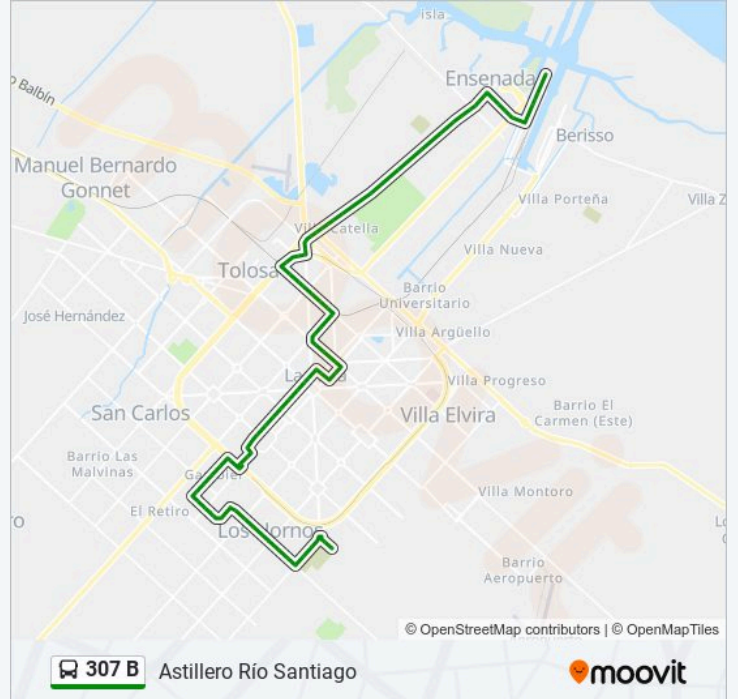

Información de la línea 307 B de Colectivo**Dirección:** Astillero Río Santiago**Paradas:** 83**Duración del viaje:** 78 min**Resumen de la línea:**

C047 Y C135

C047 Y C133

C047 Y C131

Avenida 31 Y Calle 49

Plaza San Martín (202 - 214 - 520 - Sur)

Avenida 7 Y Calle 47 (307 - 506 - 518 - Sur)

Avenida 7 Y Calle 45 (307 - 506 - Sur)

Avenida 44 Y Calle 6

Avenida 44 Y Calle 4

Avenida 44 Y Avenida 1

Estación La Plata (202 - 506 - Sur)

Avenida 1 Y Calle 41

Avenida 1 Y Calle 39

Avenida 1 Y 37

Avenida 1 Y 36

Avenida 1 Y 34

Boulevard 83 Y Calle 115

Boulevard 83 Y Calle 117

Boulevard 83 Y Diagonal 74