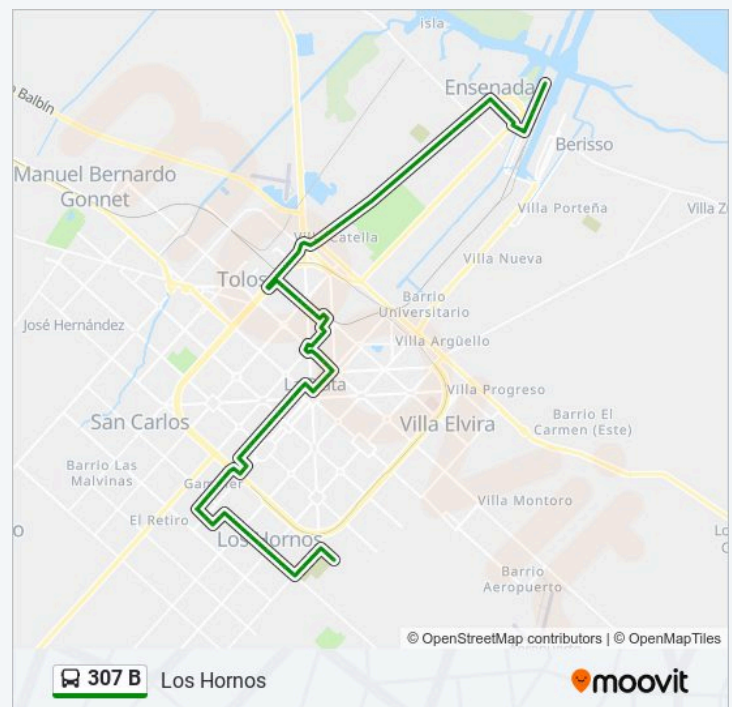

Información de la línea 307 B de Colectivo**Dirección:** Astillero Río Santiago**Paradas:** 83**Duración del viaje:** 78 min**Resumen de la línea:**

C047 Y C135

C047 Y C133

C047 Y C131

Avenida 31 Y Calle 49

Camino Rivadavia Y Calle 121

Avenida 32 Y Calle 119

Avenida 32 Y Calle 117

Avenida 32 Y Calle 115 Bis

Avenida 32 Y Calle 2

Los Hornos Horario de ruta:

domingo	07:08 - 23:36
lunes	06:34 - 23:36
martes	06:34 - 23:36
miércoles	06:34 - 23:36
jueves	06:34 - 23:36
viernes	06:34 - 23:36
sábado	00:24 - 23:36

Información de la línea 307 B de Colectivo

Dirección: Los Hornos

Paradas: 85

Duración del viaje: 75 min

Resumen de la línea:

Calle 2 Y Calle 33

Calle 2 Y Calle 34

Calle 2 Y Calle 36