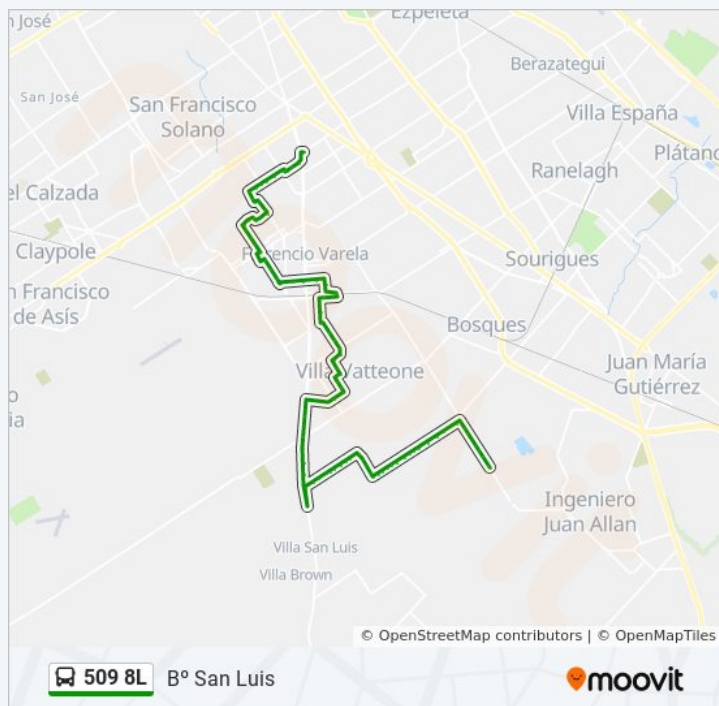

Sallares Y Monteagudo (503 - 509)

Alberdi Y Mitre

Alberdi Y Avenida Perón (509 - 511)

Fiscalía De Florencio Varela

Estación Florencio Varela (178 - 505 - 506 - 509 - 511 - 512)

General Belgrano Y Quintana

General Belgrano Y Pueyrredón

Información de la línea 509 8L de colectivo

Dirección: Terminal - B° San Luis (X La Sirena)

Paradas: 95

Duración del viaje: 67 min

Resumen de la línea:

General Belgrano Y Avenida 12 De Octubre

Hospital Materno Mi Pueblo