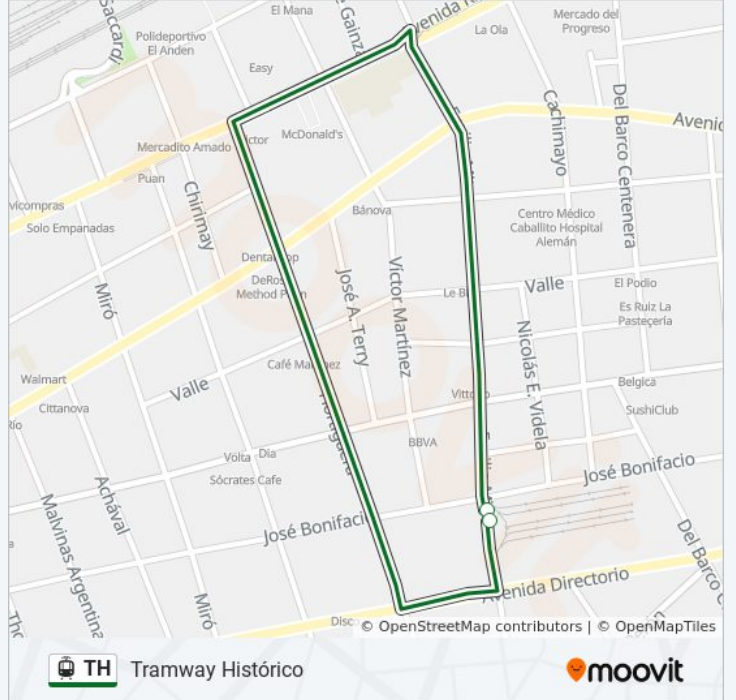

La línea TH de tren ligero (Tramway Histórico) tiene 2 rutas. Sus horas de operación los días laborables regulares son: (1) a Emilio Mitre, 510→Emilio Mitre, 530: 16:00 - 20:00(2) a José Bonifacio, 1100→Emilio Mitre Esq José Bonifacio: 10:00 - 20:30

Usa la aplicación Moovit para encontrar la parada de la línea TH de tren ligero más cercana y descubre cuándo llega la próxima línea TH de tren ligero

Sentido: Emilio Mitre, 510→Emilio Mitre, 530

2 paradas

[VER HORARIO DE LA LÍNEA](#)

Emilio Mitre Y José Bonifacio

Emilio Mitre Y José Bonifacio

Horario de la línea TH de tren ligero

Emilio Mitre, 510→Emilio Mitre, 530 Horario de ruta:

lunes	Sin Servicio
martes	Sin Servicio
miércoles	Sin Servicio
jueves	Sin Servicio
viernes	Sin Servicio
sábado	16:00 - 20:00
domingo	Sin Servicio

Información de la línea TH de tren ligero

Dirección: Emilio Mitre, 510→Emilio Mitre, 530

Paradas: 2

Duración del viaje: 0 min

Resumen de la línea:

Sentido: José Bonifacio, 1100→Emilio Mitre Esq José Bonifacio