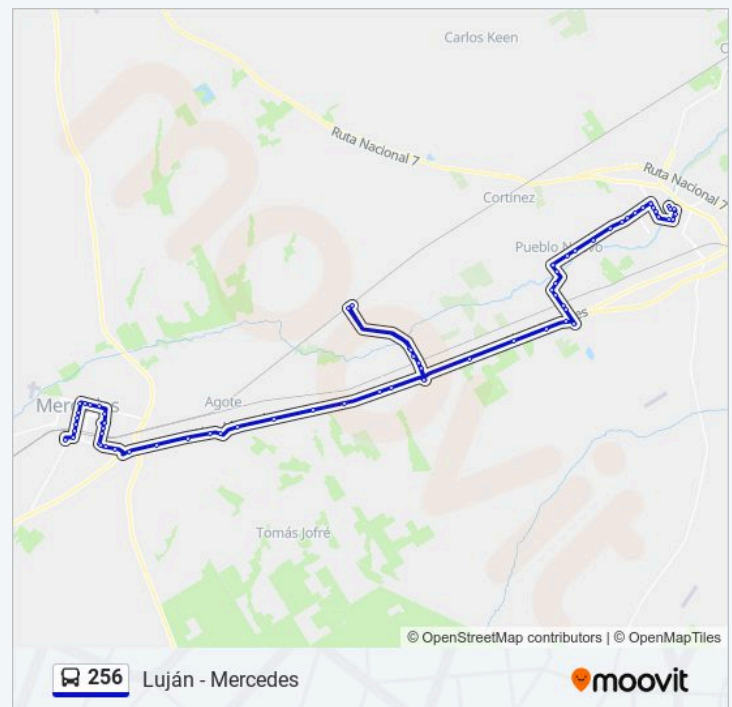

Est. Goldney

Acceso A Ruta 5 Y Goldney

Sur Mer Y Juan XXIII

Remedios Y Juan XXIII

Juan XXIII Y San Martin

Acc. Olivera

Km 83 - Frigorifico De Olivera

Km 84 - Puente Peatonal

Km 87 - Antes Del Arroyo Balta

Km 86 - Peaje Olivera

Km 84 - Puente Peatonal

Km 83 - Frigorifico De Olivera

Acc. Olivera

Juan XXIII Y Mñor. De Andrea

Martin Gil, 743

Dardo Rocha, 674

Est. Goldney

Est. Goldney

Acceso A Ruta 5 Y Goldney

sábado

Sin Servicio

domingo

Sin Servicio

Información de la línea 256 de Colectivo

Dirección: Mercedes - Luján

Paradas: 69

Duración del viaje: 121 min

Resumen de la línea:

Sur Mer Y Juan XXIII

Remedios Y Juan XXIII

Juan XXII Y Colectora Norte

Km. 79 - Estancia Las Liebres