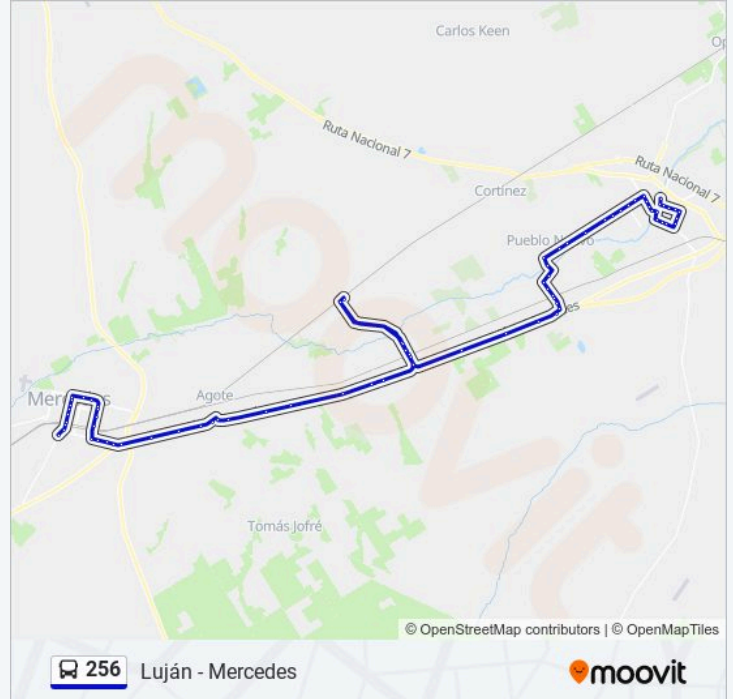

Colectora Norte - Nuevo Loreto

Km. 77 - Instituto Ramayon / Termoplástica

Km. 77 - Gral. Serial

Km. 79 - Estancia Las Liebres

Colectora Norte Y Juan XXIII

Juan XXIII Y Mñor. De Andrea

Martin Gil, 743

Dardo Rocha, 674

Est. Goldney

Acceso A Ruta 5 Y Goldney

Sur Mer Y Juan XXIII

Remedios Y Juan XXIII

Juan XXIII Y San Martin

Acc. Olivera

Km 83 - Frigorifico De Olivera

Km 84 - Puente Peatonal

Km 86 - Peaje Olivera

Km 87 - Pasando Arroyo Balta

Km 89 - Agrale

Km 91 - Colectora Norte Pasando Calle 505

Colectora Norte Antes Acc. Gowland

Calle 523, 523

Km 92 - Puente Peatonal

Km 93 - Puente Peatonal Altamira

Km 94 - El Palomar

Km 97 - Concesionario Toyota

Calle 121, 255

Avenida 2, 5519

Av. N° 2 Italia Y Calle 107 Volkswagen

Av. N° 2 Italia Y Av. N° 1 Puesto Policial

Calle 1 Y 14

Calle 1 Y 24