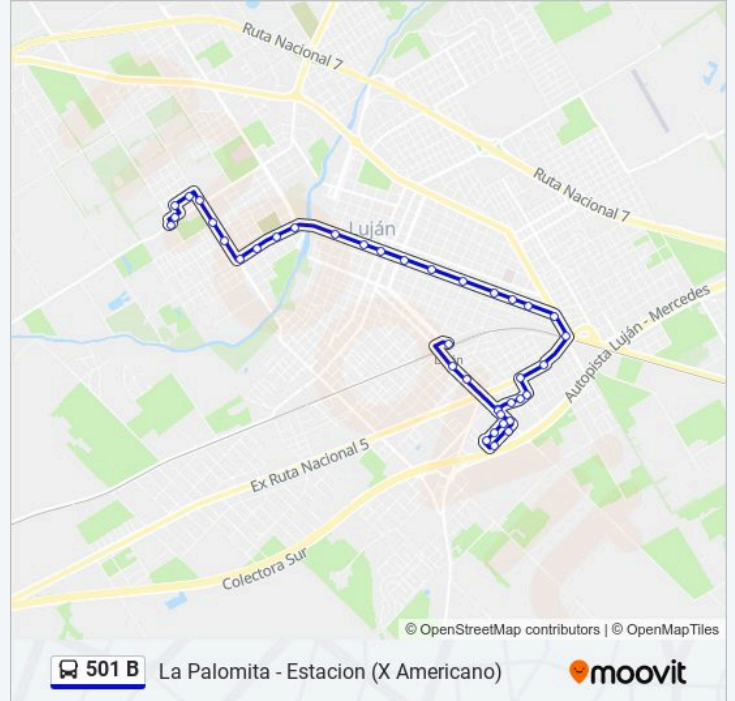

Paradas: 39

Duración del viaje: 32 min

Resumen de la línea:

Bartolomé Mitre Y Ramauge

Bartolomé Mitre Y Leiva

Bartolomé Mitre Y Avenida Constitución

Cruce Ruta 5

Ruta Nacional 5

F. P. Insausti Y María Ferrari

Mayorano, 847

Mayorano, 847

Calle 519, 1346

Mayorano, 1071

Avenida Lorenzo Casey, 1534

Martín Fierro, 1251

La Tradición, 1481

Las Américas, 1642

J. De La Cruz Casas, 1652

La Tradición, 1316

Calle 653, 1693

Mayorano, 1071

Avenida Lorenzo Casey, 976

Avenida Lorenzo Casey, 714

Calle Romero, 78

Sentido: La Palomita - Lanusse

22 paradas

[VER HORARIO DE LA LÍNEA](#)

J. M. Pérez, 1174

Calle 231, 1749

J. M. Pérez, 734

J. M. Pérez, 514

Rodolfo Moreno, 696