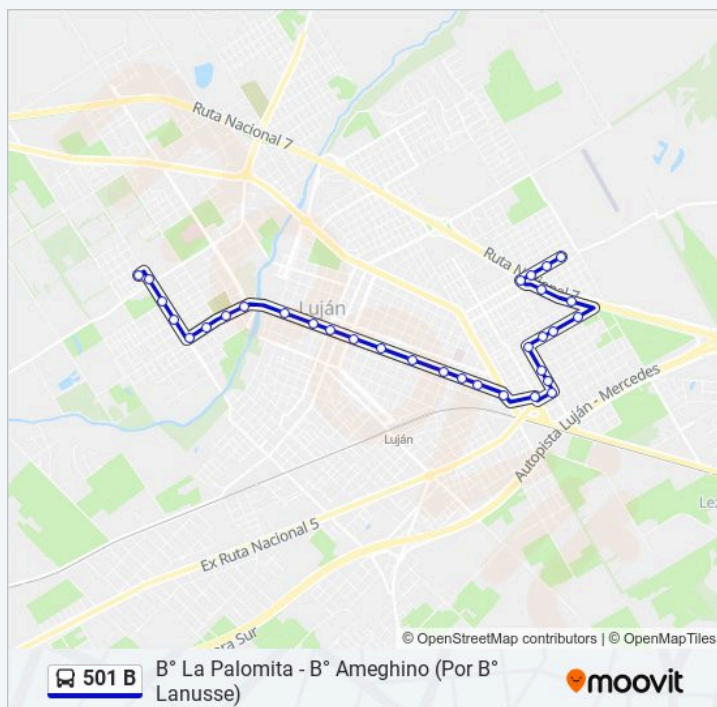

Buenos Aires, 2591

Colectora Y Adelina De Maria

Mendoza, 2329

Pasteur, 2435

Libertad, 2599

José Ingenieros, 2443

Información de la línea 501 B de Colectivo

Dirección: B° La Palomita - B° Ameghino (Por B° Lanusse)

Paradas: 32

Duración del viaje: 31 min

Resumen de la línea:

Sentido: Estacion - La Palomita (X Americano)

43 paradas

[VER HORARIO DE LA LÍNEA](#)

Calle Romero, 78

F. C. Oeste 1300