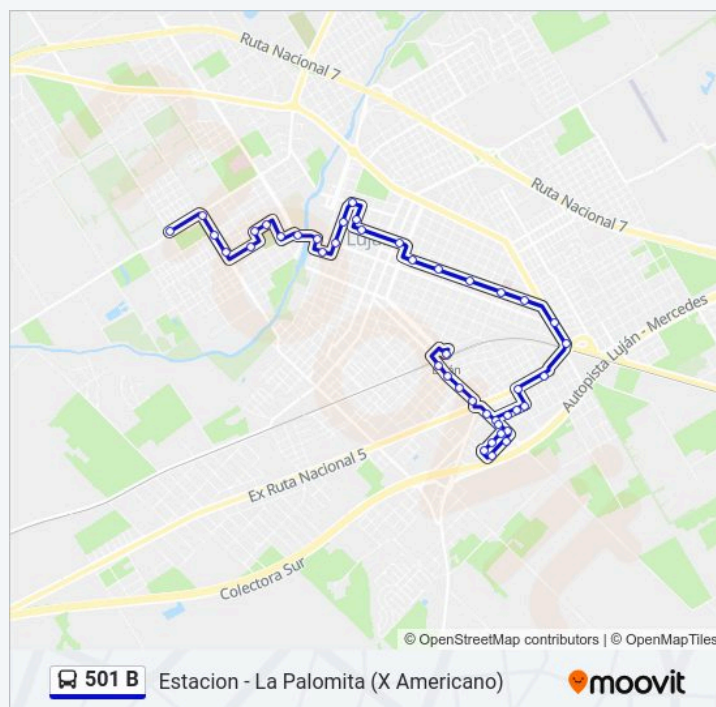

viernes

05:50 - 21:50

sábado

Sin Servicio

Información de la línea 501 B de Colectivo

Dirección: Estacion - La Palomita (X Americano)

Paradas: 43

Duración del viaje: 36 min

Resumen de la línea:

Champagnat, 275

Champagnat, 385

Santa Sofia, 485

J. M. Pérez, 514

J. M. Pérez, 734

Calle 231, 1749

Calle 231, 2037

Información de la línea 501 B de Colectivo

Dirección: La Palomita - Americano

Paradas: 33

Duración del viaje: 27 min

Resumen de la línea:

Ruta Nacional 5

F. P. Insausti Y María Ferrari

Mayorano, 847