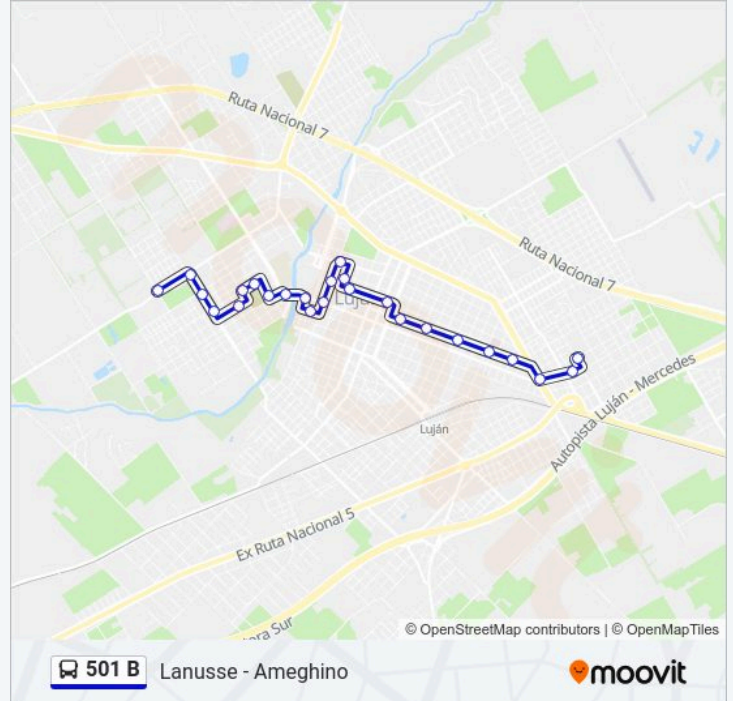

Información de la línea 501 B de Colectivo

Dirección: Lanusse - Ameghino

Paradas: 25

Duración del viaje: 26 min

Resumen de la línea:

Bartolomé Mitre, 42

Rodolfo Moreno, 29

French, 214

Champagnat, 275

Champagnat, 385

Santa Sofia, 485

J. M. Pérez, 514

J. M. Pérez, 734

Calle 231, 1749

Calle 231, 2037

Los horarios y mapas de la línea 501 B de Colectivo están disponibles en un PDF en moovitapp.com. Utiliza Moovit App para ver los horarios de los autobuses en vivo, el horario del tren o el horario del metro y las indicaciones paso a paso para todo el transporte público en Buenos Aires.

© 2024 Moovit - Todos los derechos reservados