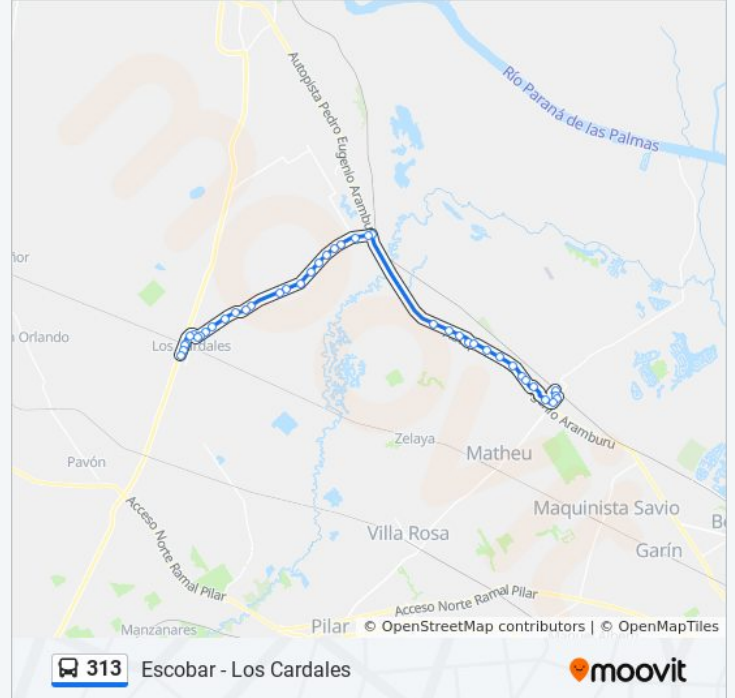

Av. San Martín Y Petorutti

Av. San Martín Y Morel

Av. San Martín Y Berni

Parada

Parada

Parada

Av. San Martín Y El Resero

Av. San Martín Y Av. Los Gauchos

Parada

Parada

Parada

Camino 014-02, 1398

Avenida Libertador San Martín, 1169

Camino 014-02, 818

Sargento Cabral, 200

Alsina, 12

Moreno, 25

Rivadavia, 355

Urquiza 99-199

Est. Los Cardales (313)

Alsina, 11

French, 226

Suipacha, 375

Sentido: Los Cardales - Escobar

40 paradas

[VER HORARIO DE LA LÍNEA](#)

Suipacha, 375

French, 226

French, 18

Alsina

Sargento Cabral, 99-199

Sargento Cabral, 427

Horario de la línea 313 de colectivo

Los Cardales - Escobar Horario de ruta:

lunes	06:00 - 22:00
martes	06:00 - 22:00
miércoles	05:30 - 22:00
jueves	05:30 - 22:00
viernes	06:00 - 22:00
sábado	05:30 - 21:50
domingo	06:00 - 22:00