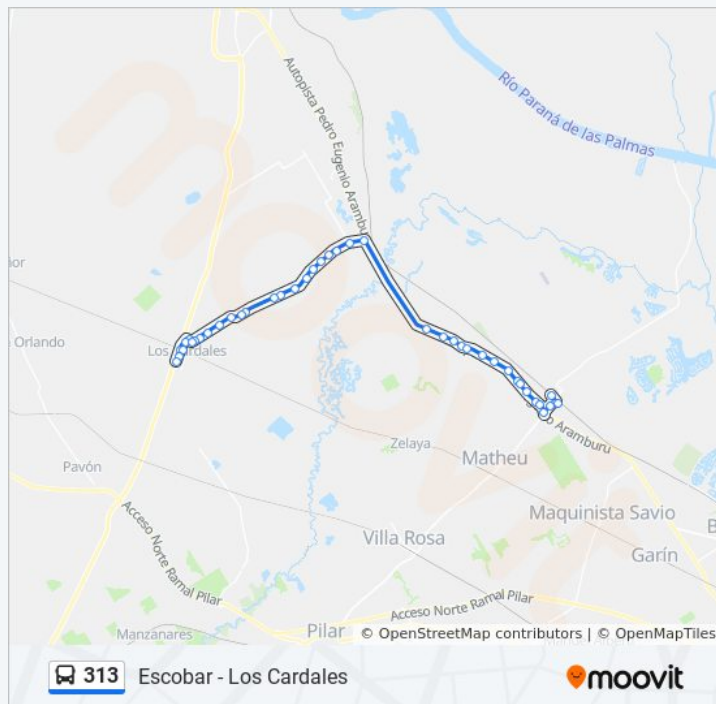

Paradas: 44

Duración del viaje: 75 min

Resumen de la línea:

Av. San Martín Y Petorutti

Av. San Martín Y Morel

Av. San Martín Y Berni

Parada

Parada

Av. San Martín Y El Resero

Parada

Parada

Parada

Av. San Martín Y Berni

Av. San Martín Y Morel

Av. San Martín Y Petorutti

Parada

Colectora Oeste Y Estensoro

Colectora Oeste Y Liniers

Colectora Oeste Y Los Robles

Colectora Oeste Y Avenida De Los Inmigrantes

Colectora Oeste Y César Díaz

Colectora Oeste Y Tapia De Cruz

Doctor Travi, 1751

Av. 25 De Mayo Y Alberdi

Don Bosco Y Rivadavia

Información de la línea 313 de colectivo

Dirección: Los Cardales - Escobar

Paradas: 40

Duración del viaje: 72 min

Resumen de la línea:

Los horarios y mapas de la línea 313 de colectivo están disponibles en un PDF en moovitapp.com. Utiliza [Moovit App](#) para ver los horarios de los autobuses en vivo, el horario del tren o el horario del metro y las indicaciones paso a paso para todo el transporte público en Buenos Aires.