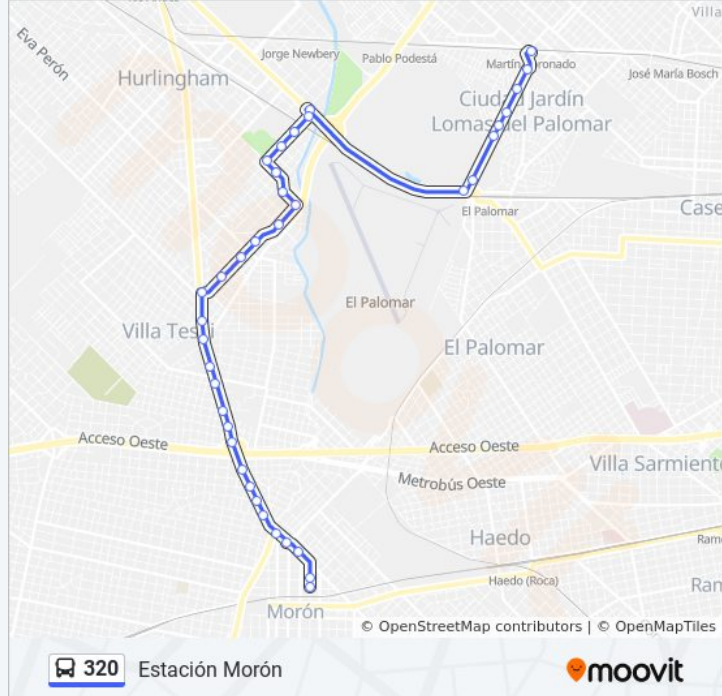

Dirección: Estación Morón

Paradas: 37

Duración del viaje: 33 min

Resumen de la línea:

General Alfredo Rodríguez, 1362

General Alfredo Rodríguez, 1590

Sebastián Gaboto, 306

Subteniente Alejandro Fernández, 1696

Atuel, 170

Roma, 149

Concepción Arenal Y Diego De Carbajal

Concepción Arenal, 2585

Concepción Arenal, 2885

Concepción Arenal, 3187

Avenida Vergara Y Origone

Avenida Vergara Y La Trinidad

Avenida Vergara Y Roentgen

Avenida Vergara Y Nightingale

Avenida Vergara Y Bonorino

Avenida Vergara Y Kiernan

Avenida Vergara Y Acceso Oeste

Plaza Oeste

Boulevard Juan Manuel De Rosas Y Villanueva

Boulevard Juan Manuel De Rosas Y Adolfo Alem

Boulevard Juan Manuel De Rosas E Hidalgo

Boulevard Juan Manuel De Rosas Y Grant

Boulevard Juan Manuel De Rosas Y Mendoza

Avenida Azcuénaga Y Salta

Cabildo Y Coronel Brandsen

Cabildo, 100

Los horarios y mapas de la línea 320 de colectivo están disponibles en un PDF en moovitapp.com. Utiliza [Moovit App](#) para ver los horarios de los autobuses en vivo, el horario del tren o el horario del metro y las indicaciones paso a paso para todo el transporte público en Buenos Aires.