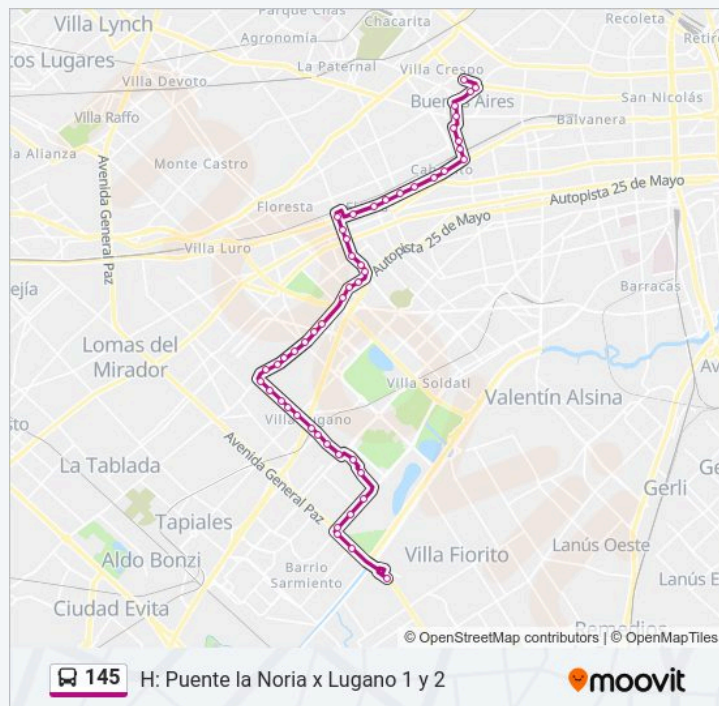

Estación Lugano (80 - 143 - 145)

Información de la línea 145 de Colectivo

Dirección: H: Puente la Noria x Lugano 1 y 2

Paradas: 48

Duración del viaje: 54 min

Resumen de la línea:

Murguiondo Y Av. Riestra

Murguiondo, 4493