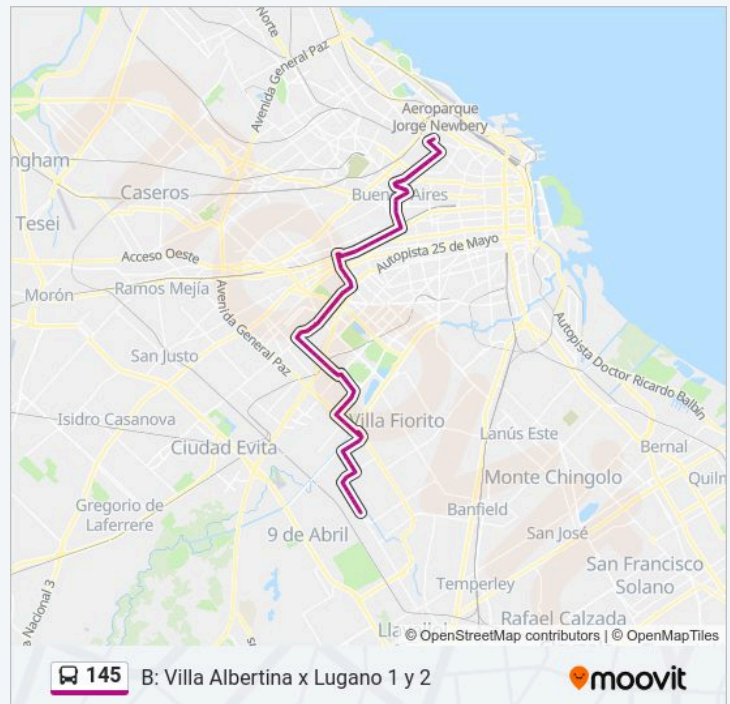

Parque Centenario (Avenida Marechal Y Machado) (65 - 145)

Hospital Durand (145)

Avenida Acoyte Y Vallese (55 - 145)

Sanatorio Méndez

Avenida Acoyte Y Neuquén

Avenida Acoyte Y Avenida Rivadavia (55 - 145)

Primera Junta (49 - 55 - 145)

Avenida Rivadavia Y Espinosa (55 - 145)

Avenida Rivadavia Y Oroño (132 - 145)

Avenida Rivadavia Y Donato Álvarez (55 - 145)

Avenida Rivadavia Y Avenida Boyacá (76 - 132 - 145)

Avenida Rivadavia Y Gavilán (55 - 136 - 145 - 163)

Bolivia (92 - 145)

Avenida Nazca Y Avenida Rivadavia (63 - 145)

Avenida San Pedrito Y Avenida Alberdi

Avenida San Pedrito Y Avenida Directorio

Avenida San Pedrito Y Avenida Bilbao

miércoles	00:00 - 19:20
jueves	00:00 - 19:20
viernes	00:00 - 19:20
sábado	00:00 - 19:25

Información de la línea 145 de Colectivo

Dirección: B: Villa Albertina x Lugano 1 y 2

Paradas: 82

Duración del viaje: 91 min

Resumen de la línea:

Plaza De Los Virreyes (76 - 145)

Avenida Eva Perón Y Portela (50 - 56 - 145)