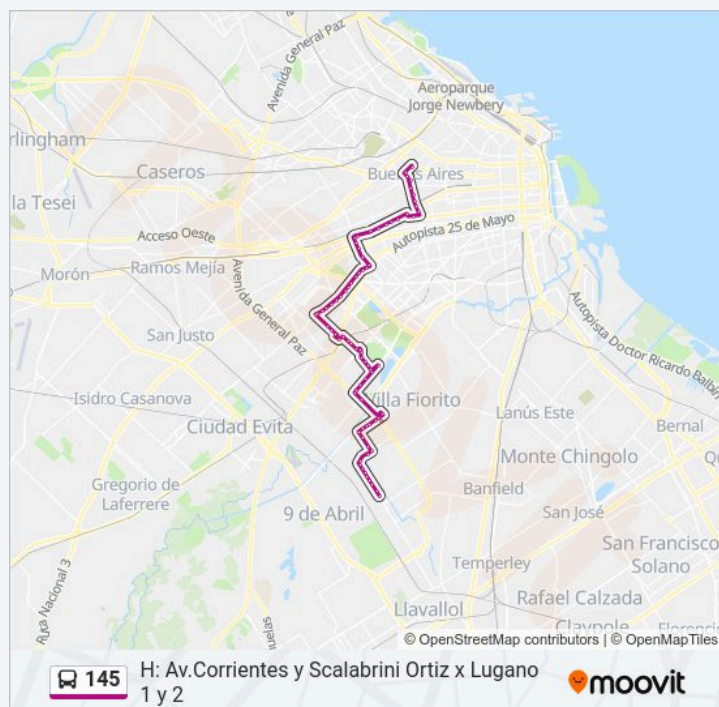

Homero Y Zumaya

Homero Y Zuloaga

Homero Y Ramallo

Homero Y Virgen De Itatí

Homero Y Elcano

Homero Y Escobar

Homero Y Cafayate

Homero Y Epecuén

Tabaré Y Tavano

Tabaré Y Falucho

Quesada Y Andrés Bello

Andrés Bello Y Recondo

Recondo Y Claudio De Alas

Claudio De Alas Y Necol

Claudio De Alas Y Baradero

Claudio De Alas Y Azamor

Azamor Y Espronceda

Azamor Y Saladillo

Azamor Y Montiel

Azamor Y Campoamor

Azamor Y Presidente Perón

Figueredo, 1525

Terminal La Noria (145)

Parque Del Sur

Avenida General Paz Y Avenida Roca (Autódromo)

Autódromo (80 - 145)

Piedra Buena

Lisandro De La Torre

Soldado De La Frontera

Avenida Roca Y Avenida Larrazábal

Avenida Soldado De La Frontera Y Avenida Roca
(145 - 185)

viernes

16:30 - 21:30

sábado

Sin Servicio

Información de la línea 145 de Colectivo

Dirección: H: Av. Corrientes y Scalabrini Ortiz x
Lugano 1 y 2

Paradas: 84

Duración del viaje: 99 min

Resumen de la línea: