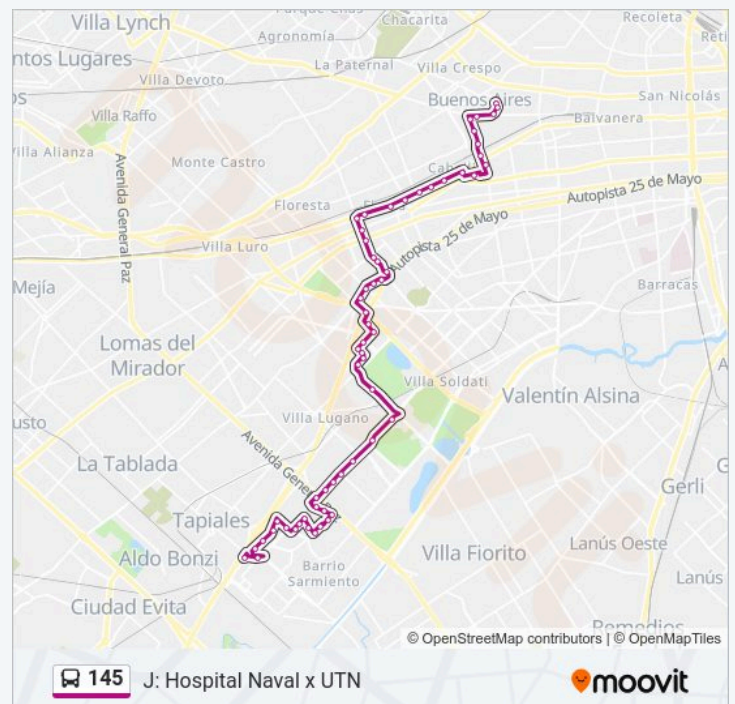

Dirección: J: Hospital Naval x UTN

Paradas: 59

Duración del viaje: 61 min

Resumen de la línea:

Pola

Escalada

Avenida Escalada, 3344

Saraza Y Cabo 2° López