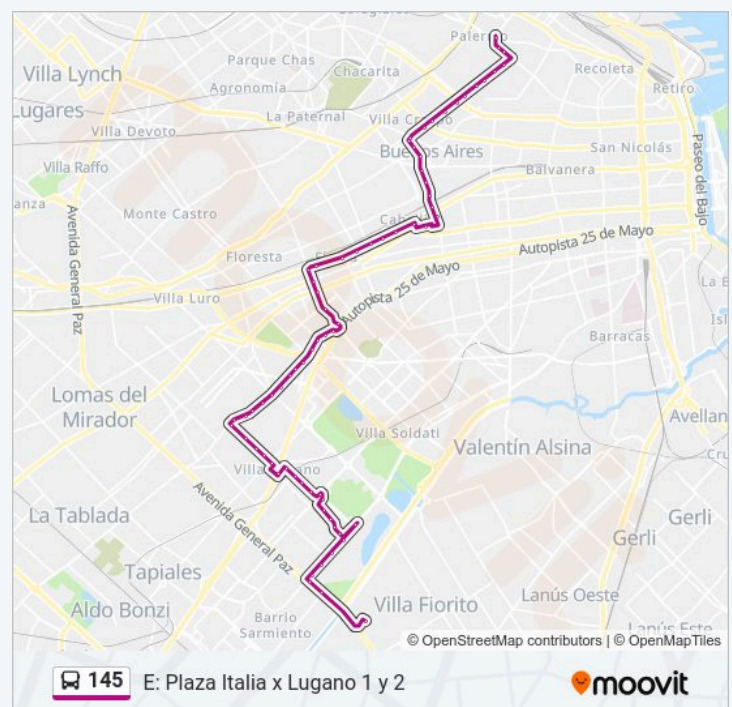

Información de la línea 145 de Colectivo

Dirección: E: Plaza Italia x Lugano 1 y 2

Paradas: 71

Duración del viaje: 75 min

Resumen de la línea:

Oliden Y Crisóstomo Álvarez

Oliden Y Echeandía

Oliden Y Avenida Eva Perón (145)