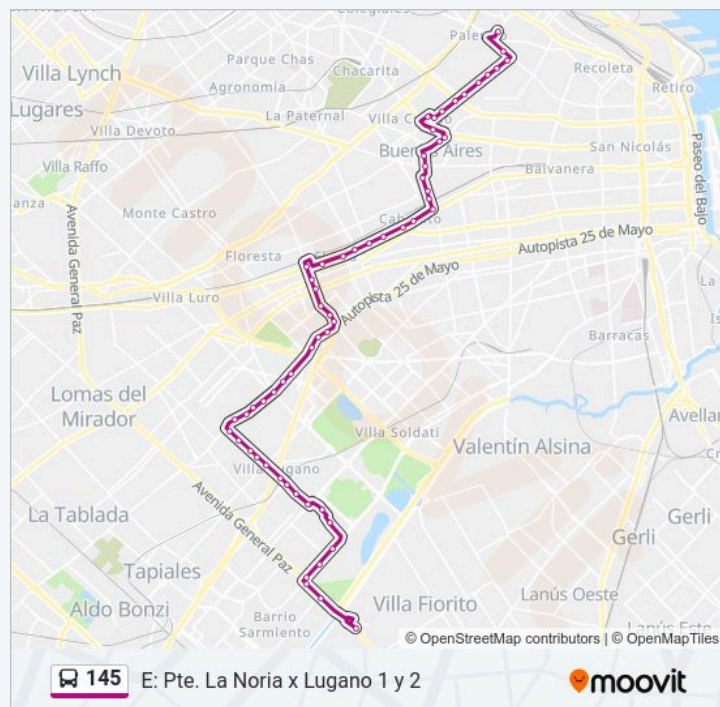

Avenida Scalabrini Ortiz Y Avenida Córdoba (15 - 145)

Avenida Scalabrini Ortiz Y Loyola (15 - 110 - 145)

Avenida Scalabrini Ortiz Y Velasco (110 - 145)

Malabia Y Vera (145)

Avenida Corrientes Y Julián Álvarez (127 - 145)

Velasco Y Avenida Ángel Gallardo

Avenida Ángel Gallardo Y Luis María Drago (124 - 145)

Parque Centenario (Avenida Marechal Y Machado) (65 - 145)

Hospital Durand (145)

Avenida Acoyte Y Vallese (55 - 145)

Sanatorio Méndez

Avenida Acoyte Y Neuquén

Avenida Acoyte Y Avenida Rivadavia (55 - 145)

Primera Junta (49 - 55 - 145)

Avenida Rivadavia Y Espinosa (55 - 145)

Avenida Rivadavia Y Oroño (132 - 145)

Avenida Rivadavia Y Donato Álvarez (55 - 145)

Avenida Rivadavia Y Avenida Boyacá (76 - 132 - 145)

Avenida Rivadavia Y Gavilán (55 - 136 - 145 - 163)

Bolivia (92 - 145)

Avenida Nazca Y Avenida Rivadavia (63 - 145)

Avenida San Pedrito Y Avenida Alberdi

Avenida San Pedrito Y Avenida Directorio

Avenida San Pedrito Y Avenida Bilbao

Plaza De Los Virreyes (76 - 145)

Avenida Eva Perón Y Portela (50 - 56 - 145)

Avenida Eva Perón Y Avenida Mariano Acosta (7 - 145)

Avenida Eva Perón Y Laguna (103 - 145)

Avenida Eva Perón Y Ameghino (7 - 107 - 145)

Avenida Eva Perón Y Avenida Lasalle (145)

Paradas: 59

Duración del viaje: 81 min

Resumen de la línea: