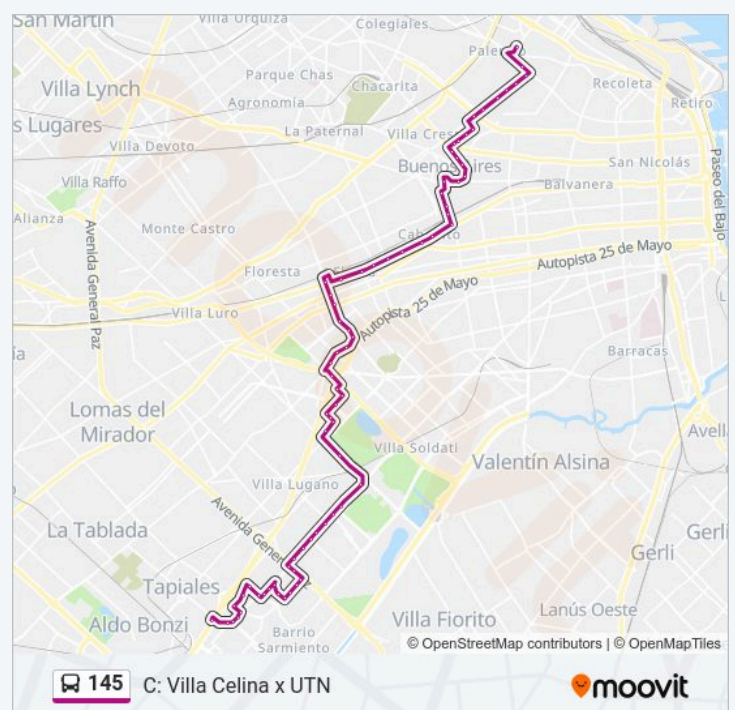

Avenida Scalabrini Ortiz Y Paraguay (15 - 145)

Avenida Scalabrini Ortiz Y Charcas

Plaza Casares (145)

Jardín Botánico (12 - 15 - 145)

Plaza Italia

Sentido: C: Villa Celina x UTN

73 paradas

[VER HORARIO DE LA LÍNEA](#)

Plaza Italia (145)

Jardín Botánico (15 - 145)

Avenida Scalabrini Ortíz Y Avenida Santa Fe (145)

Avenida Scalabrini Ortiz Y Paraguay (15 - 145)

Avenida Scalabrini Ortiz Y Soler (15 - 145)

Avenida Scalabrini Ortiz Y El Salvador (15 - 145)

Avenida Scalabrini Ortiz Y Avenida Niceto Vega (15 - 145)

Avenida Scalabrini Ortiz Y Avenida Córdoba (15 - 145)

Julián Álvarez, 890

Julián Álvarez, 706

Julián Álvarez Y Velasco (19 - 90 - 127 - 145)

Julián Alvaréz Y Vera

Luis María Drago Y Lavalleja

Luis María Drago Y Avenida Ángel Gallardo

Hospital Naval

Hospital De Oncología Marie Curie

Otamendi Y Av. Patricias Argentinas - Instituto Pasteur

Hospital Durand (145)

Avenida Acoyte Y Vallese (55 - 145)

Sanatorio Méndez

Avenida Acoyte Y Neuquén

Avenida Acoyte Y Avenida Rivadavia (55 - 145)

Horario de la línea 145 de Colectivo

C: Villa Celina x UTN Horario de ruta:

domingo	Sin Servicio
lunes	00:00 - 23:20
martes	00:00 - 23:20
miércoles	00:00 - 23:20
jueves	00:00 - 23:20
viernes	00:00 - 23:20
sábado	Sin Servicio

Información de la línea 145 de Colectivo

Dirección: C: Villa Celina x UTN

Paradas: 73

Duración del viaje: 73 min

Resumen de la línea: