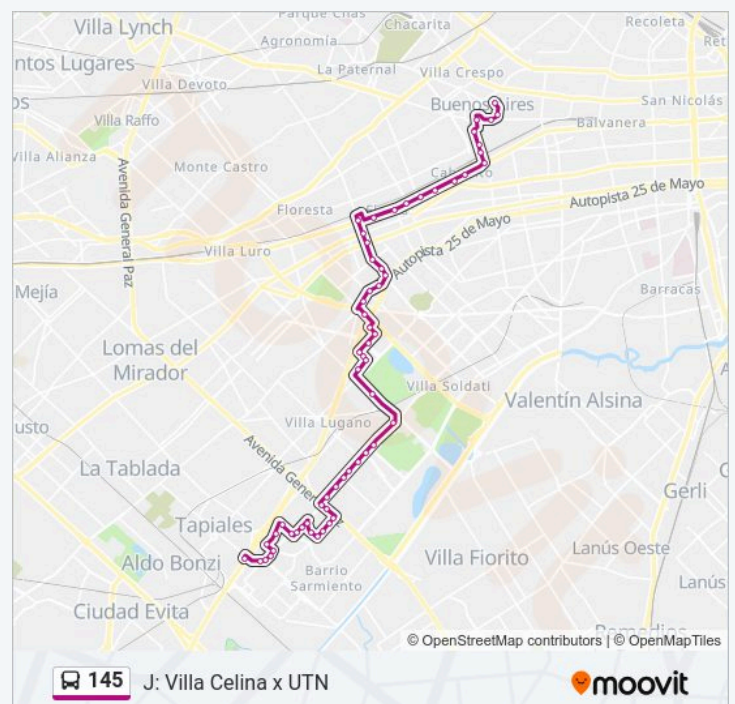

Avenida Acoyte Y Vallese (55 - 145)

Avenida Acoyte Y Avenida Díaz Vélez (135 - 145)

Hospital Durand (55 - 145)

Parque Centenario (Av. Patricias Argentinas Y Estivao)

Parque Centenario (Hospital De Oncología)

Parque Centenario (Laboratorio De Ensayos Materiales)

Sentido: J: Villa Celina x UTN

59 paradas

[VER HORARIO DE LA LÍNEA](#)

Hospital Naval

Hospital De Oncología Marie Curie

Otamendi Y Av. Patricias Argentinas - Instituto Pasteur

Hospital Durand (145)

Avenida Acoyte Y Vallese (55 - 145)

Sanatorio Méndez

Avenida Acoyte Y Neuquén

Avenida Acoyte Y Avenida Rivadavia (55 - 145)

Primera Junta (49 - 55 - 145)

Avenida Rivadavia Y Espinosa (55 - 145)

Avenida Rivadavia Y Oroño (132 - 145)

Avenida Rivadavia Y Donato Álvarez (55 - 145)

Avenida Rivadavia Y Avenida Boyacá (76 - 132 - 145)

Avenida Rivadavia Y Gavilán (55 - 136 - 145 - 163)

Bolivia (92 - 145)

Avenida Nazca Y Avenida Rivadavia (63 - 145)

Avenida San Pedrito Y Avenida Alberdi

Avenida San Pedrito Y Avenida Directorio

Avenida San Pedrito Y Avenida Bilbao

Plaza De Los Virreyes (76 - 145)

Horario de la línea 145 de Colectivo

J: Villa Celina x UTN Horario de ruta:

domingo	Sin Servicio
lunes	13:00 - 20:00
martes	13:00 - 20:00
miércoles	13:00 - 20:00
jueves	13:00 - 20:00
viernes	13:00 - 20:00
sábado	Sin Servicio

Información de la línea 145 de Colectivo

Dirección: J: Villa Celina x UTN

Paradas: 59

Duración del viaje: 66 min

Resumen de la línea: