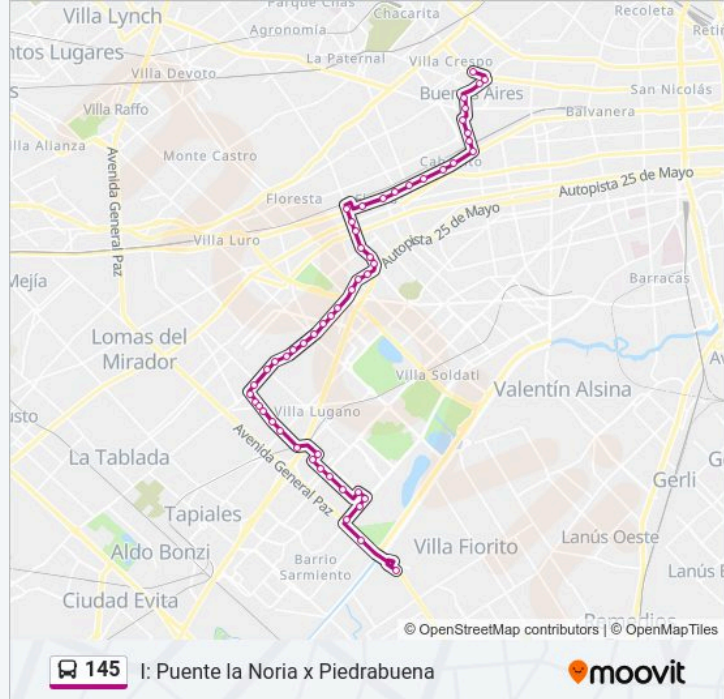

Bolivia (92 - 145)

Avenida Nazca Y Avenida Rivadavia (63 - 145)

Avenida San Pedrito Y Avenida Alberdi

Avenida San Pedrito Y Avenida Directorio

Avenida San Pedrito Y Avenida Bilbao

Plaza De Los Virreyes (76 - 145)

Avenida Eva Perón Y Portela (50 - 56 - 145)

Avenida Eva Perón Y Avenida Mariano Acosta (7 - 145)

Avenida Eva Perón Y Laguna (103 - 145)

Avenida Eva Perón Y Zinny

Avenida Eva Perón Y Ameghino (7 - 107 - 145)

Avenida Eva Perón Y Avenida Lasalle (145)

Avenida Eva Perón Y Escalada

Avenida Eva Perón Y Araujo

Avenida Eva Perón Y Miralla (145)

Avenida Eva Perón Y Fonrouge (97 - 145)

Avenida Eva Perón Y Larrazábal

Avenida Eva Perón Y Murguiondo

Avenida Eva Perón Y Avenida Lisandro De La Torre (80 - 145)

Avenida Piedra Buena Y Avenida Eva Perón

Avenida Piedra Buena Y Hubac

Avenida Piedra Buena Y Avenida Argentina

Avenida Piedra Buena Y Zuviría

Avenida Piedra Buena Y 2 De Abril De 1982

Avenida Piedra Buena Y Avenida Castañares (80 - 145 - 185)

Río Negro Y Autopista Dellepiane

Cañada De Gómez Y Unanué

Unanué Y Avenida Piedra Buena

Avenida Piedra Buena Y Chilavert

Avenida Piedra Buena E Itaquí

Avenida Piedra Buena Y Tabaré