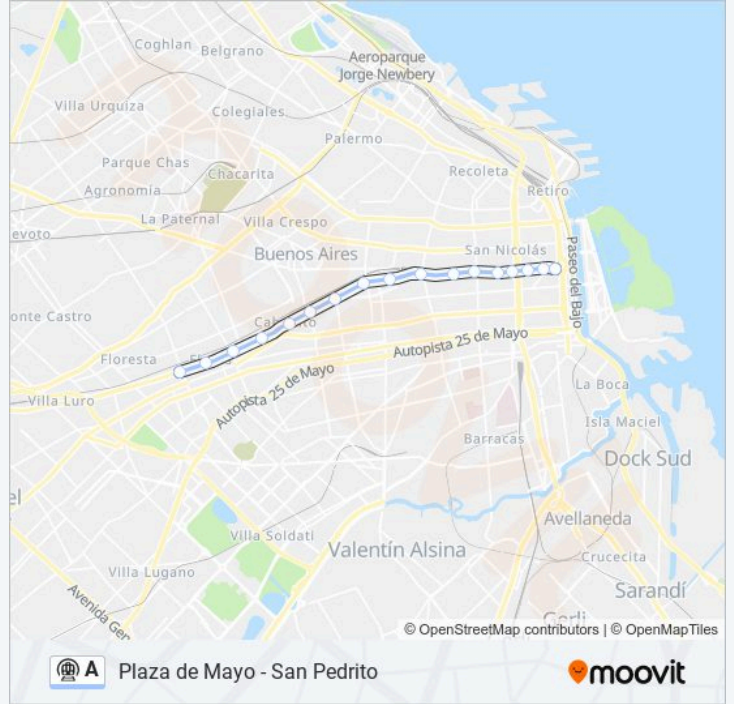

### Información de la línea A de Subte

**Dirección:** Plaza De Mayo→San Pedrito

**Paradas:** 17

**Duración del viaje:** 26 min

**Resumen de la línea:**

### Sentido: San Pedrito→Plaza De Mayo

17 paradas

[VER HORARIO DE LA LÍNEA](#)

- San Pedrito
- San Jose De Flores
- Carabobo
- Puan
- Primera Junta
- Acoyte
- Rio De Janeiro
- Castro Barros
- Loria
- Plaza Miserere
- Pasco
- Congreso
- Saenz Peña
- Lima
- Piedras
- Peru
- Plaza De Mayo

### Horario de la línea A de Subte

San Pedrito→Plaza De Mayo Horario de ruta:

domingo	08:00 - 22:01
lunes	05:30 - 22:53
martes	05:30 - 22:53
miércoles	05:30 - 22:53
jueves	05:30 - 22:53
viernes	05:30 - 22:53
sábado	06:00 - 23:27

### Información de la línea A de Subte

**Dirección:** San Pedrito→Plaza De Mayo

**Paradas:** 17

**Duración del viaje:** 26 min

**Resumen de la línea:**

Los horarios y mapas de la línea A de Subte están disponibles en un PDF en [moovitapp.com](https://moovitapp.com). Utiliza Moovit App para ver los horarios de los autobuses en vivo, el horario del tren o el horario del metro y las indicaciones paso a paso para todo el transporte público en Buenos Aires.