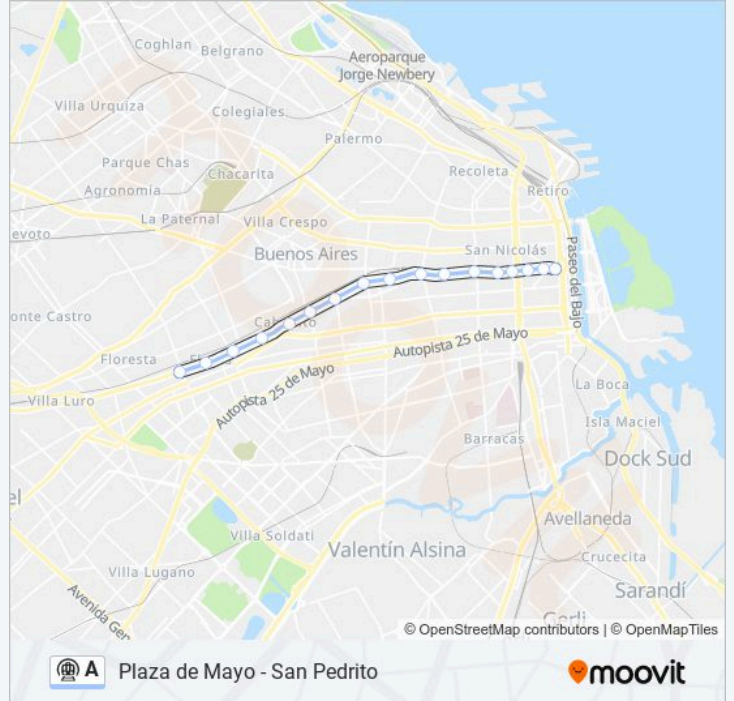

### Sentido: Plaza De Mayo→San Pedrito

17 paradas

[VER HORARIO DE LA LÍNEA](#)

Plaza De Mayo  
Peru  
Piedras  
Lima  
Saenz Peña  
Congreso  
Alberti  
Plaza Miserere  
Loria  
Castro Barros  
Rio De Janeiro  
Acoyte  
Primera Junta  
Puan  
Carabobo  
San Jose De Flores  
San Pedrito

### Horario de la línea A de Subte

Plaza De Mayo→San Pedrito Horario de ruta:

domingo	08:00 - 22:01
lunes	05:30 - 22:53
martes	05:30 - 22:53
miércoles	05:30 - 22:53
jueves	05:30 - 22:53
viernes	05:30 - 22:53
sábado	06:00 - 23:27

### Información de la línea A de Subte

**Dirección:** Plaza De Mayo→San Pedrito

**Paradas:** 17

**Duración del viaje:** 26 min

**Resumen de la línea:**

### Sentido: San Pedrito→Plaza De Mayo

17 paradas

[VER HORARIO DE LA LÍNEA](#)

- San Pedrito
- San Jose De Flores
- Carabobo
- Puan
- Primera Junta
- Acoyte
- Rio De Janeiro
- Castro Barros
- Loria
- Plaza Miserere
- Pasco
- Congreso
- Saenz Peña
- Lima
- Piedras
- Peru
- Plaza De Mayo